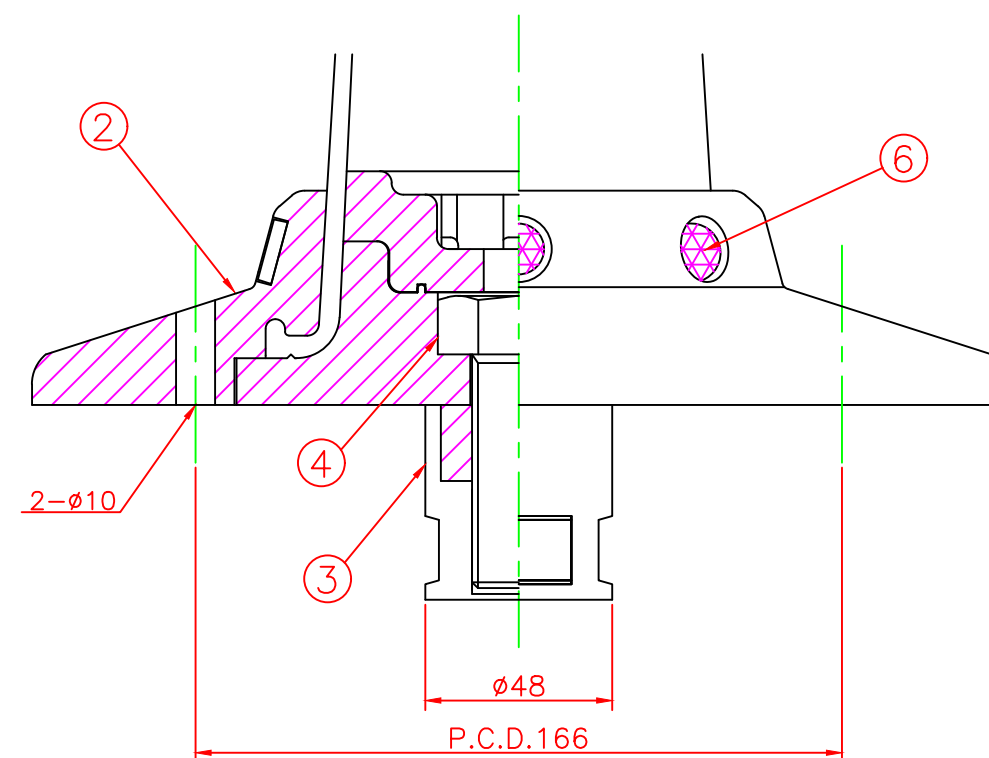

形状図

アンカー部形状図

台座ベース部形状図

型式	色調	品番	照合	品名	材質	個数	摘要
可動式・1本脚 KCタイプ φ250	オレンジ	KC-800Rφ250	7	クリーンダスター	ウレタンエラストマー	1	
			6	広角反射レンズ		8	白
	グリーン	KC-800Gφ250	5	反射シート		3	白
			4	六角ボルト	ステンレス	1	SUS304 (M24)
			3	アンカー	アルミニウム	1	ADC-6 (M24)
			2	台座ベース	樹脂	1	
			1	本体	ウレタンエラストマー	1	