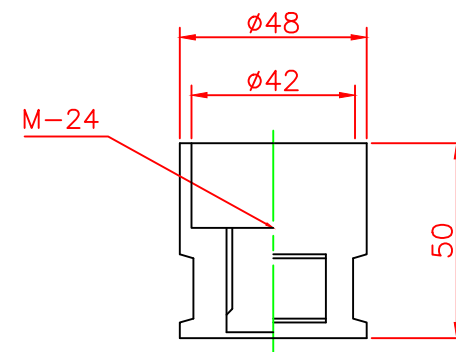

形状図

アンカー部形状図

台座ベース部形状図

型式	色調	品番	照合	品名	材質	個数	摘要
可動式・1本脚 KCタイプ φ250	オレンジ	KC-800Rφ250	7	クリーンダスター	ウレタンエラストマー	1	
			6	広角反射レンズ		8	白
	グリーン	KC-800Gφ250	5	反射シート		3	白
			4	六角ボルト	ステンレス	1	SUS304 (M24)
			3	アンカー	アルミニウム	1	ADC-6 (M24)
			2	台座ベース	樹脂	1	
			1	本体	ウレタンエラストマー	1	