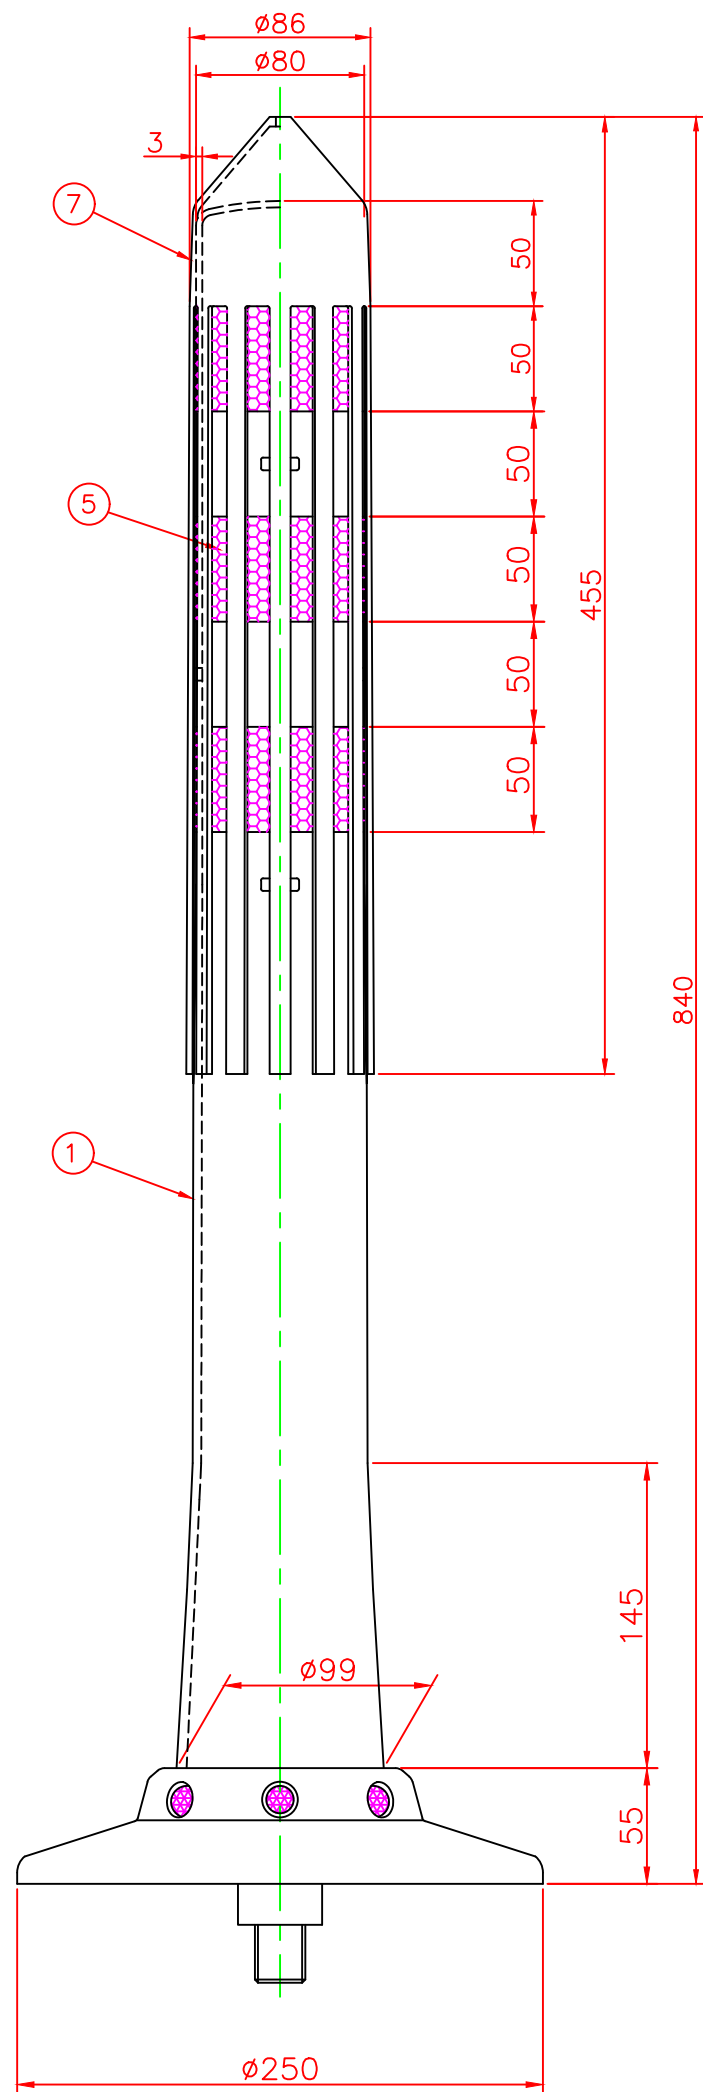

形状図

アンカー部形状図

台座ベース部形状図

型式	色調	品番	照合	品名	材質	個数	摘要
可動式・1本脚 KCタイプ φ250	オレンジ	KC-800Rφ250	7	クリーンダスター	ウレタンエラストマー	1	
			6	広角反射レンズ		8	白
	グリーン	KC-800Gφ250	5	反射シート		3	白
			4	六角ボルト	ステンレス	1	SUS304 (M24)
			3	アンカー	アルミニウム	1	ADC-6 (M24)
			2	台座ベース	樹脂	1	
			1	本体	ウレタンエラストマー	1	