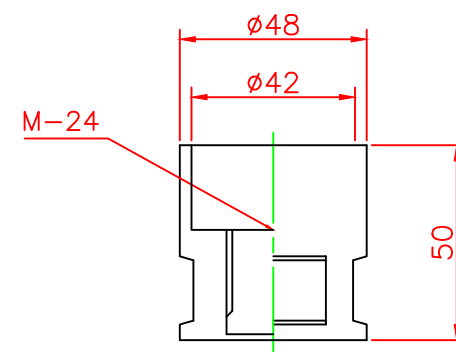

形状図

アンカー部形状図

台座ベース部形状図

| 型式 | 色調 | 品番 | 照合 | 品名 | 材質 | 個数 | 摘要 |
|--------------------------|------|-------------|----|---------|------------|----|--------------|
| 可動式・1本脚 KCタイプ φ250 | オレンジ | KC-800Rφ250 | 6 | 広角反射レンズ | | 8 | 白 |
| | | | 5 | 反射シート | | 3 | 白 |
| 可動式・1本脚 KCタイプ φ250 | グリーン | KC-800Gφ250 | 4 | 六角ボルト | ステンレス | 1 | SUS304 (M24) |
| | | | 3 | アンカー | アルミニウム | 1 | ADC-6 (M24) |
| 可動式・1本脚 KCタイプ φ250 | グリーン | KC-800Gφ250 | 2 | 台座ベース | 樹脂 | 1 | |
| | | | 1 | 本体 | ウレタンエラストマー | 1 | |