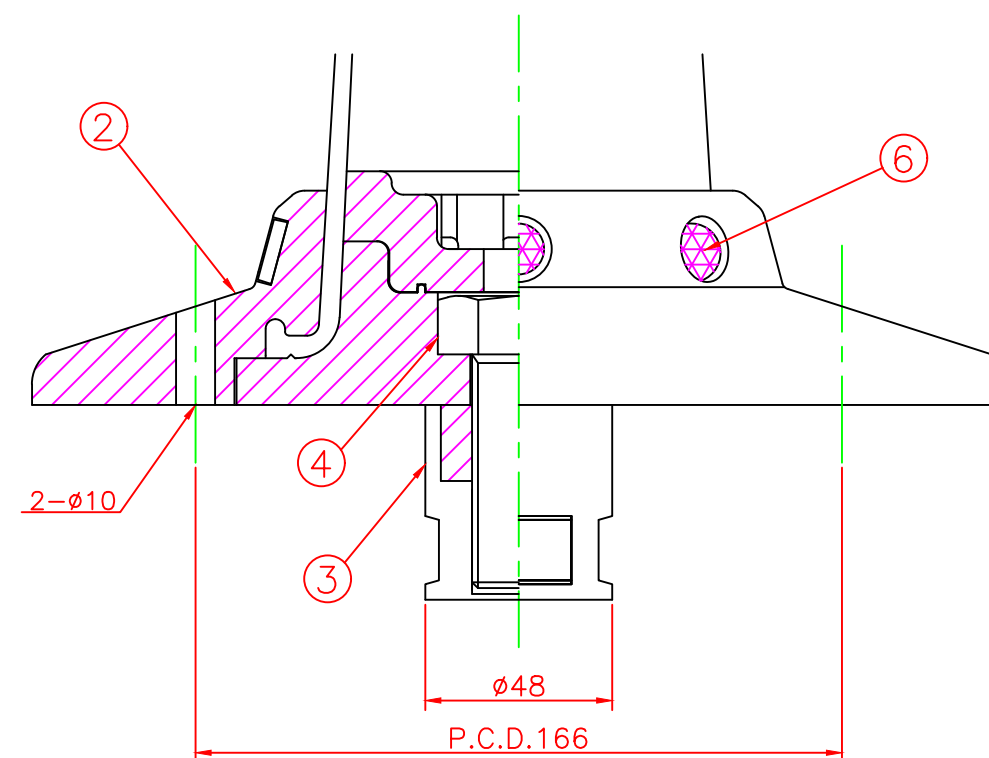

形状図

アンカー部形状図

台座ベース部形状図

| 型式 | 色調 | 品番 | 照合 | 品名 | 材質 | 個数 | 摘要 |
|--------------------------|------|-------------|----|---------|------------|----|--------------|
| 可動式・1本脚 KCタイプ φ250 | オレンジ | KC-800Rφ250 | 6 | 広角反射レンズ | | 8 | 白 |
| | | | 5 | 反射シート | | 3 | 白 |
| 可動式・1本脚 KCタイプ φ250 | グリーン | KC-800Gφ250 | 4 | 六角ボルト | ステンレス | 1 | SUS304 (M24) |
| | | | 3 | アンカー | アルミニウム | 1 | ADC-6 (M24) |
| 可動式・1本脚 KCタイプ φ250 | グリーン | KC-800Gφ250 | 2 | 台座ベース | 樹脂 | 1 | |
| | | | 1 | 本体 | ウレタンエラストマー | 1 | |