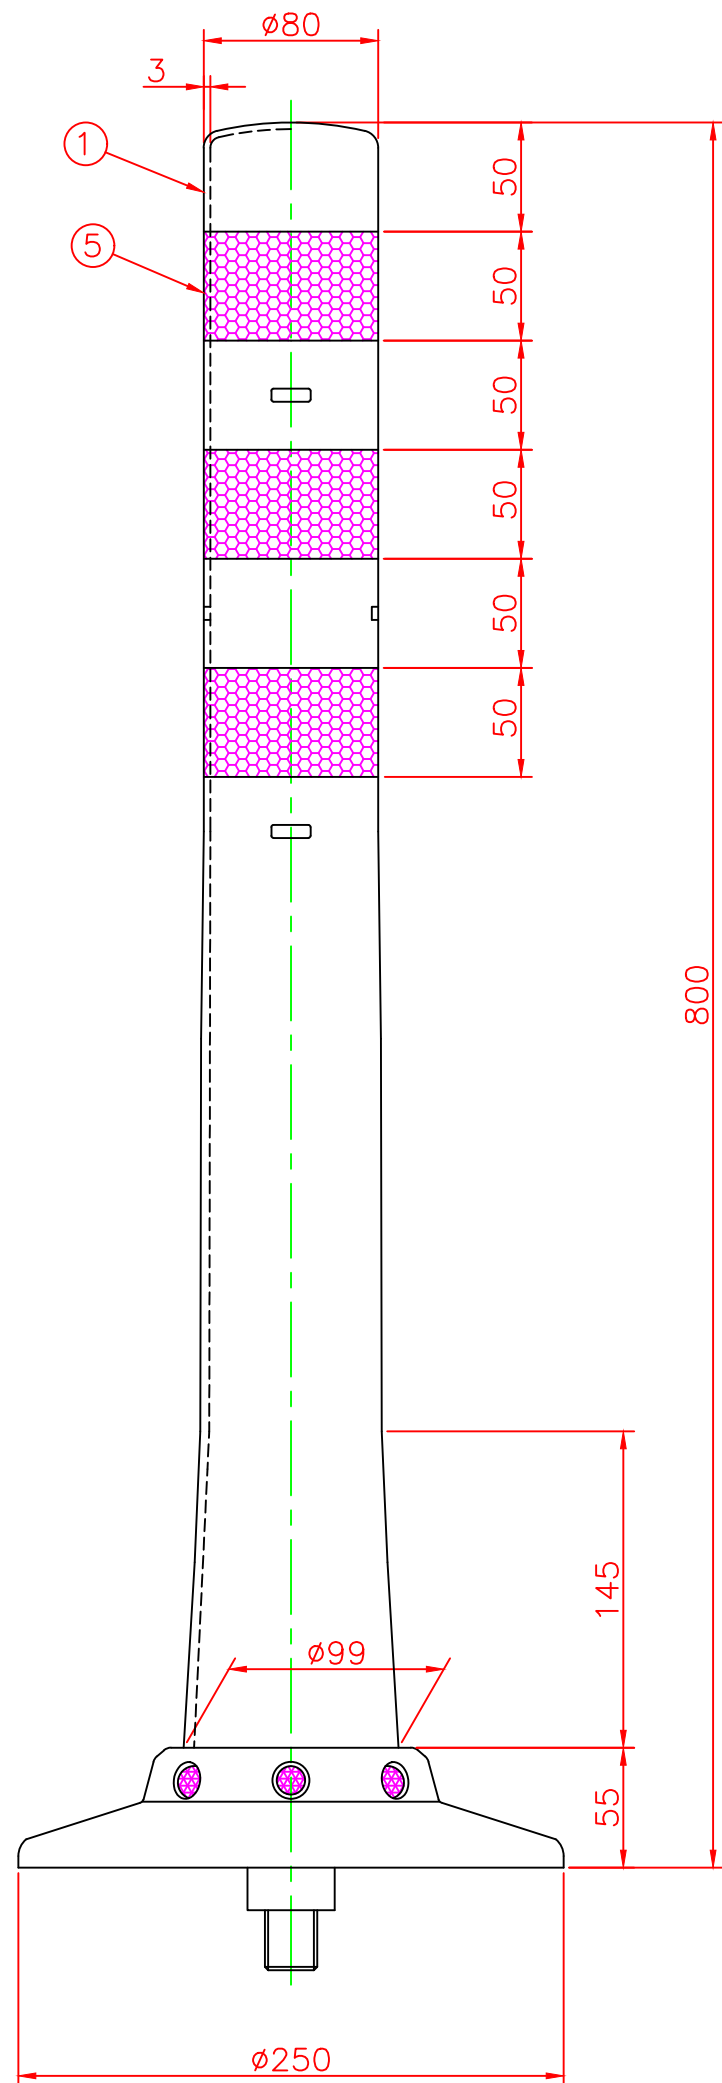

形状図

アンカー部形状図

台座ベース部形状図

| 型式 | 色調 | 品番 | 照合 | 品名 | 材質 | 個数 | 摘要 |
|--------------------------|------|-------------|----|---------|------------|----|--------------|
| 可動式・1本脚 KCタイプ φ250 | オレンジ | KC-800Rφ250 | 6 | 広角反射レンズ | | 8 | 白 |
| | | | 5 | 反射シート | | 3 | 白 |
| 可動式・1本脚 KCタイプ φ250 | グリーン | KC-800Gφ250 | 4 | 六角ボルト | ステンレス | 1 | SUS304 (M24) |
| | | | 3 | アンカー | アルミニウム | 1 | ADC-6 (M24) |
| 可動式・1本脚 KCタイプ φ250 | グリーン | KC-800Gφ250 | 2 | 台座ベース | 樹脂 | 1 | |
| | | | 1 | 本体 | ウレタンエラストマー | 1 | |