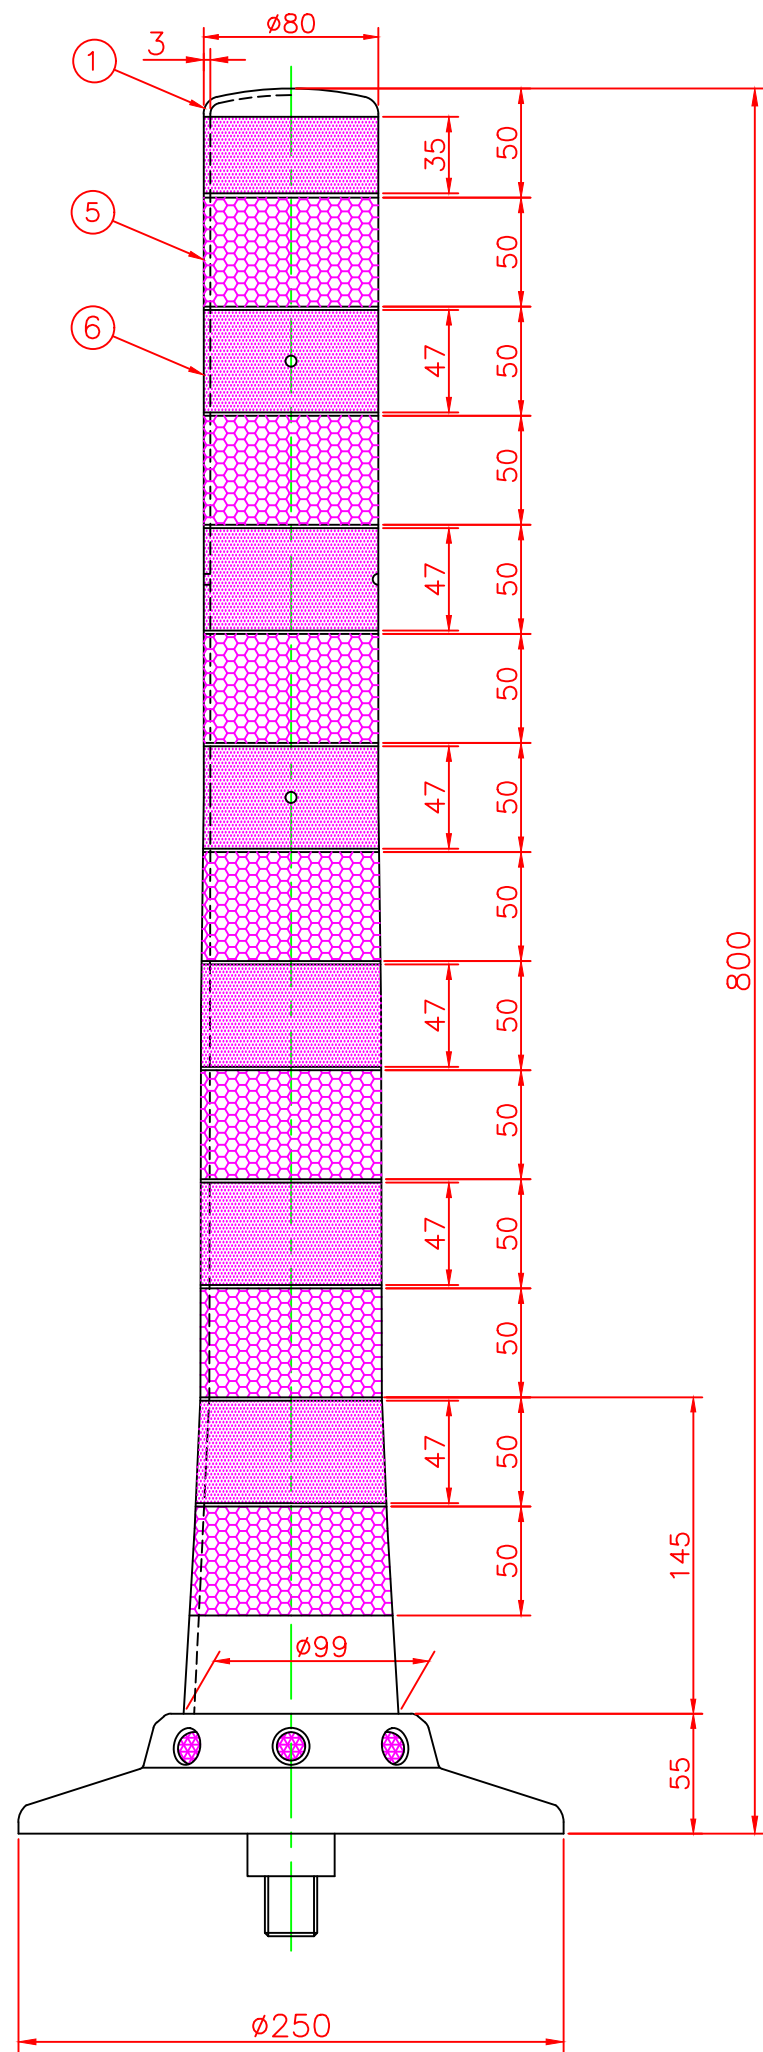

形状図

アンカー部形状図

台座ベース部形状図

型式	色調	品番	照合	品名	材質	個数	摘要
可動式・1本脚 KCタイプ φ250	オレンジ	KC-800R-ZHφ250	7	広角反射レンズ		8	白
	グリーン	KC-800G-ZHφ250	6	反射シート		7	グリーン/オレンジ
			5	反射シート		7	白
			4	六角ボルト	ステンレス	1	SUS304 (M24)
			3	アンカー	アルミニウム	1	ADC-6 (M24)
			2	台座ベース	樹脂	1	
			1	本体	ウレタンエラストマー	1	