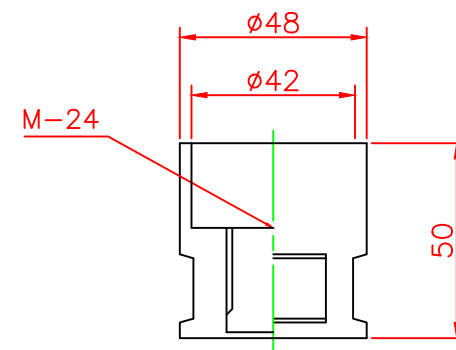

形状図

アンカー部形状図

台座ベース部形状図

型式	色調	品番	照合	品名	材質	個数	摘要
可動式・1本脚 KCタイプ φ250	オレンジ	KC-800R-ZHφ250	7	広角反射レンズ		8	白
	グリーン	KC-800G-ZHφ250	6	反射シート		7	グリーン/オレンジ
			5	反射シート		7	白
			4	六角ボルト	ステンレス	1	SUS304 (M24)
			3	アンカー	アルミニウム	1	ADC-6 (M24)
			2	台座ベース	樹脂	1	
			1	本体	ウレタンエラストマー	1	