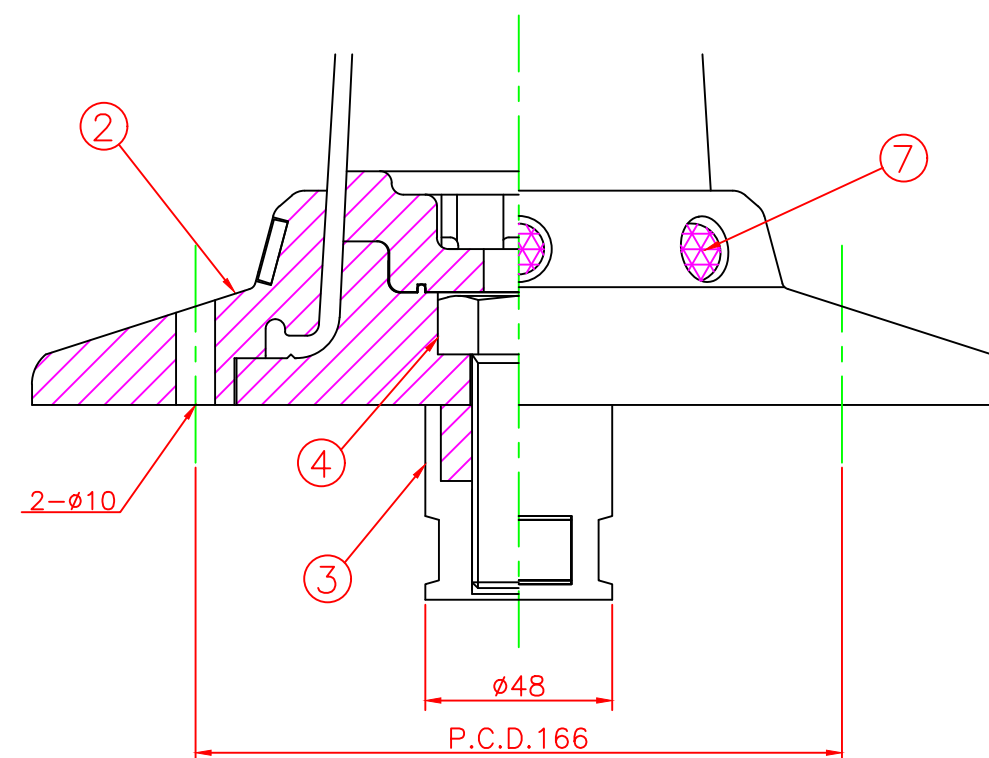

形状図

アンカー部形状図

台座ベース部形状図

型式	色調	品番	照合	品名	材質	個数	摘要
可動式・1本脚 KCタイプ φ250	オレンジ	KC-800R-ZHφ250	7	広角反射レンズ		8	白
	グリーン	KC-800G-ZHφ250	6	反射シート		7	グリーン/オレンジ
			5	反射シート		7	白
			4	六角ボルト	ステンレス	1	SUS304 (M24)
			3	アンカー	アルミニウム	1	ADC-6 (M24)
			2	台座ベース	樹脂	1	
			1	本体	ウレタンエラストマー	1	