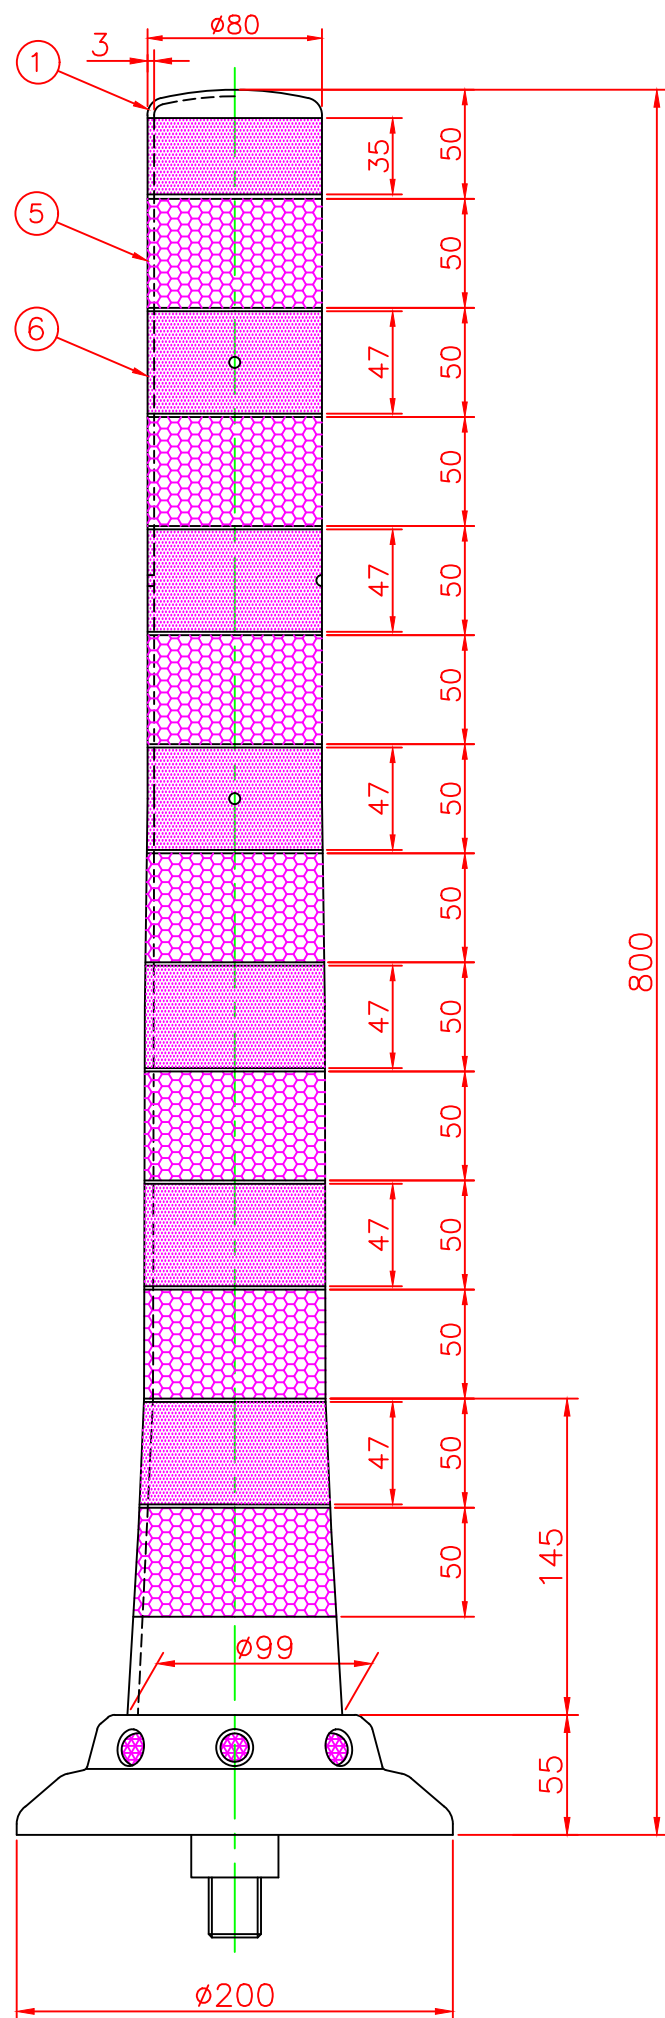

形状図

アンカー部形状図

台座ベース部形状図

型式	色調	品番	照合	品名	材質	個数	摘要
可動式・1本脚 KCタイプ φ200	オレンジ	KC-800R-ZH	7	広角反射レンズ		8	白
			6	反射シート		7	グリーン/オレンジ
可動式・1本脚 KCタイプ φ200	グリーン	KC-800G-ZH	5	反射シート		7	白
			4	六角ボルト	ステンレス	1	SUS304 (M24)
可動式・1本脚 KCタイプ φ200	グリーン	KC-800G-ZH	3	アンカー	アルミニウム	1	ADC-6 (M24)
			2	台座ベース	樹脂	1	
			1	本体	ウレタンエラストマー	1	