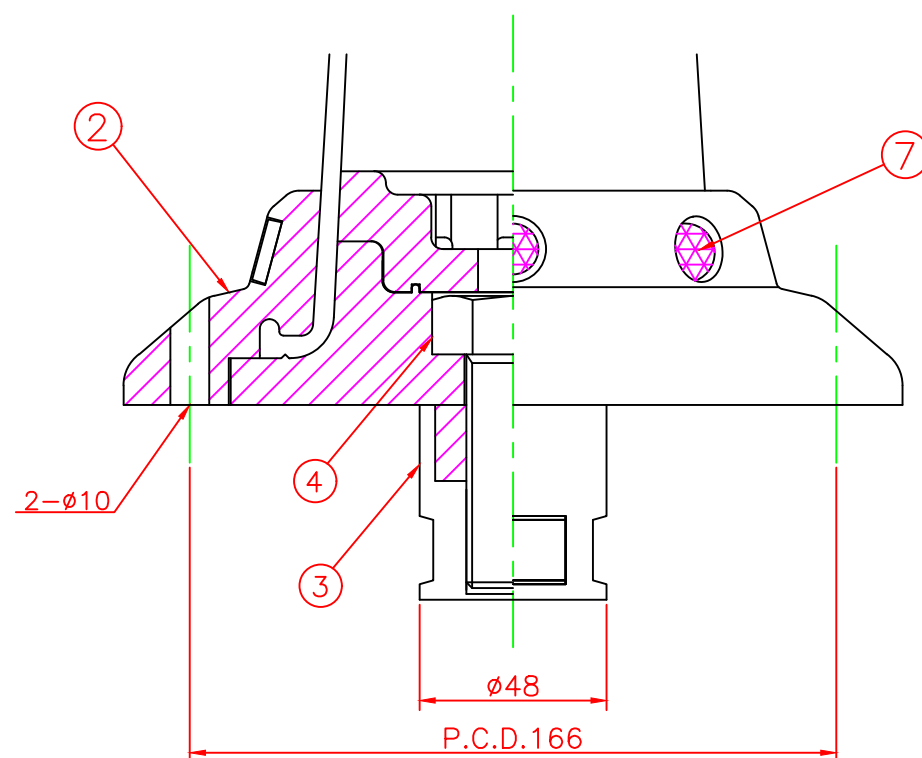

形状図

アンカー部形状図

台座ベース部形状図

型式	色調	品番	照合	品名	材質	個数	摘要
可動式・1本脚 KCタイプ φ200	オレンジ	KC-800R-ZH	7	広角反射レンズ		8	白
			6	反射シート		7	グリーン/オレンジ
可動式・1本脚 KCタイプ φ200	グリーン	KC-800G-ZH	5	反射シート		7	白
			4	六角ボルト	ステンレス	1	SUS304 (M24)
可動式・1本脚 KCタイプ φ200	グリーン	KC-800G-ZH	3	アンカー	アルミニウム	1	ADC-6 (M24)
			2	台座ベース	樹脂	1	
			1	本体	ウレタンエラストマー	1	