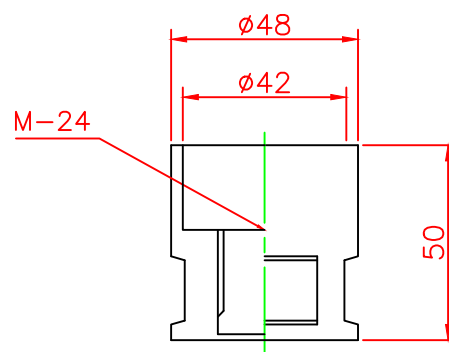

形状図

アンカー部形状図

台座ベース部形状図

型式	色調	品番	照合	品名	材質	個数	摘要
可動式・1本脚 KCタイプ φ200	オレンジ	KC-800R-ZH	7	広角反射レンズ		8	白
			6	反射シート		7	グリーン/オレンジ
可動式・1本脚 KCタイプ φ200	グリーン	KC-800G-ZH	5	反射シート		7	白
			4	六角ボルト	ステンレス	1	SUS304 (M24)
可動式・1本脚 KCタイプ φ200	グリーン	KC-800G-ZH	3	アンカー	アルミニウム	1	ADC-6 (M24)
			2	台座ベース	樹脂	1	
			1	本体	ウレタンエラストマー	1	