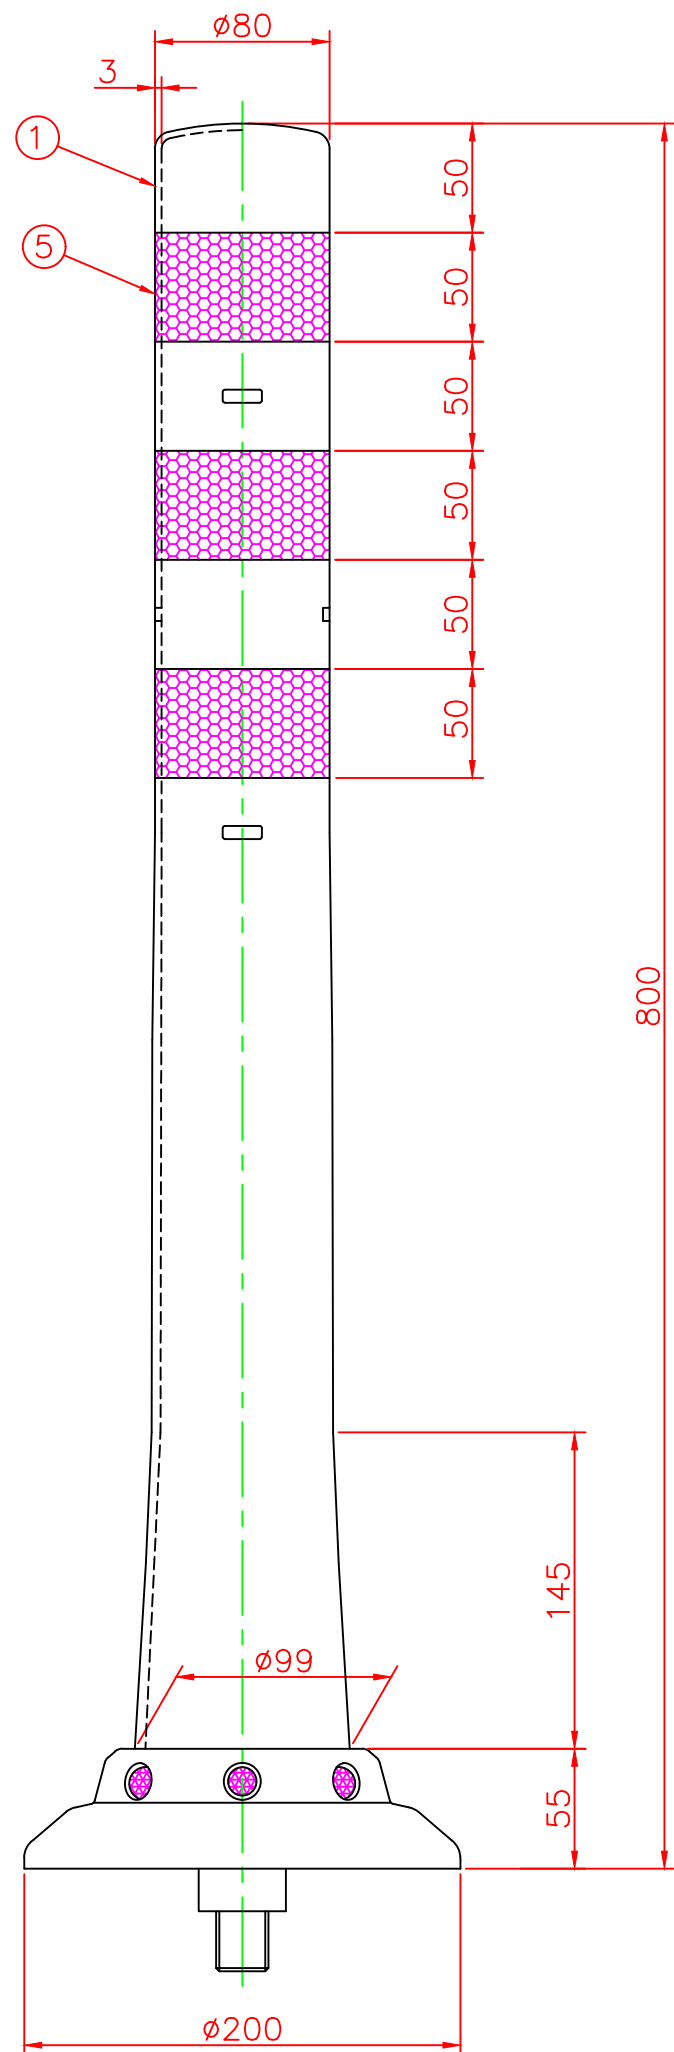

形状図

アンカー部形状図

台座ベース部形状図

名称	ガードコーン		6	広角反射レンズ		8	
	KCタイプ (可動式)		5	反射シート		3	白
可動式・1本脚 KCタイプ φ200	オレンジ	KC-800R	4	六角ボルト	ステンレス	1	SUS304 (M24)
	グリーン	KC-800G	3	アンカー	アルミニウム	1	ADC-6 (M24)
			2	台座ベース	樹脂	1	
			1	本体	ウレタンエラストマー	1	
型式	色調	品番	照合	品名	材質	個数	摘要