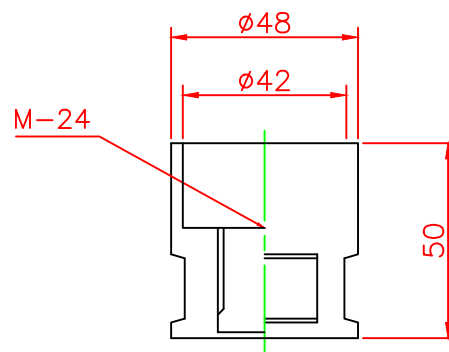

形状図

アンカー部形状図

台座ベース部形状図

名称	ガードコーン		6	広角反射レンズ		8	
	KCタイプ (可動式)		5	反射シート		3	白
可動式・1本脚 KCタイプ φ200	オレンジ	KC-800R	4	六角ボルト	ステンレス	1	SUS304 (M24)
	グリーン	KC-800G	3	アンカー	アルミニウム	1	ADC-6 (M24)
			2	台座ベース	樹脂	1	
			1	本体	ウレタンエラストマー	1	
型式	色調	品番	照合	品名	材質	個数	摘要