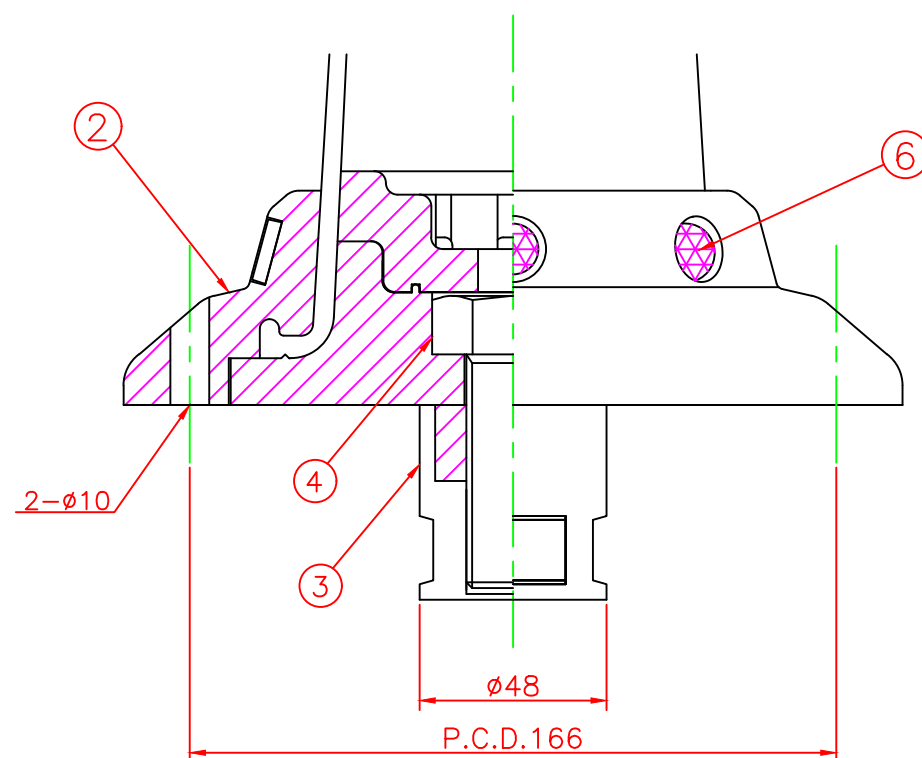

形状図

アンカー部形状図

台座ベース部形状図

名称	ガードコーン		6	広角反射レンズ		8	
	KCタイプ (可動式)		5	反射シート		3	白
可動式・1本脚 KCタイプ φ200	オレンジ	KC-800R	4	六角ボルト	ステンレス	1	SUS304 (M24)
	グリーン	KC-800G	3	アンカー	アルミニウム	1	ADC-6 (M24)
			2	台座ベース	樹脂	1	
			1	本体	ウレタンエラストマー	1	
型式	色調	品番	照合	品名	材質	個数	摘要