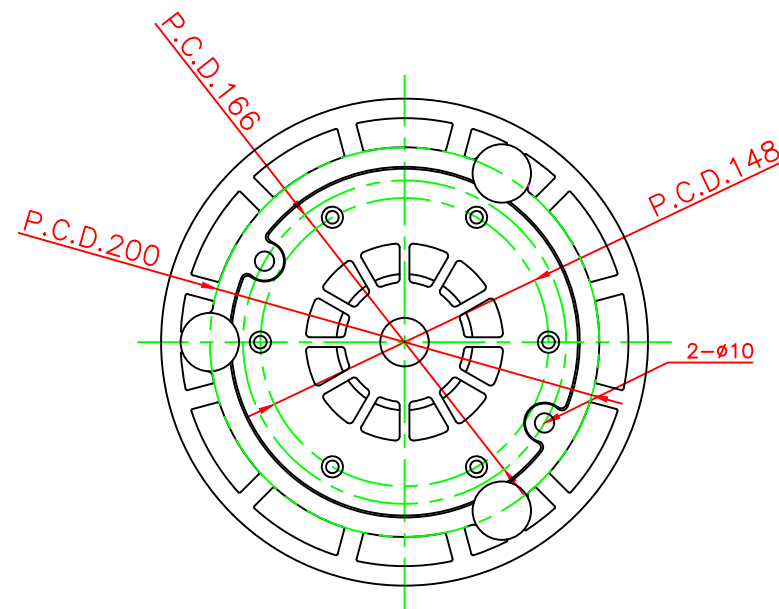

形状図

台座ベース部形状図

アンカー部形状図

型式	色調	品番	照合	品名	材質	個数	摘要
可動式・3本脚 KCタイプ φ250	オレンジ	KC3-1000Rφ250		9 広角反射レンズ		8	白
	グリーン	KC3-1000Gφ250		8 反射シート		4	白
				7 六角ボルト	ステンレス	3	SUS304 (M10)
				6 アンカー	アルミニウム	3	ADC-6 (M10)
				5 台座ベース	樹脂	1	
				4 サポートカバー	ウレタンエラストマー	1	
				3 キャップ	ウレタンエラストマー	1	
				2 中芯パイプ	ウレタンエラストマー	1	
				1 本体	ウレタンエラストマー	1	