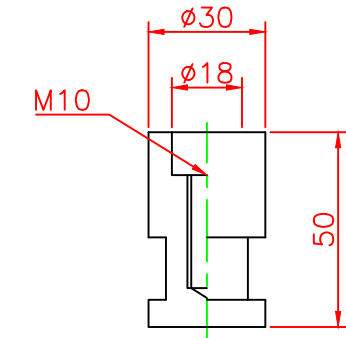

形状図

台座ベース部形状図

アンカー部形状図

型式	色調	品番	照合	品名	材質	個数	摘要
可動式・3本脚 KCタイプ φ250	オレンジ	KC3-1000Rφ250		9 広角反射レンズ		8	白
	グリーン	KC3-1000Gφ250		8 反射シート		4	白
				7 六角ボルト	ステンレス	3	SUS304 (M10)
				6 アンカー	アルミニウム	3	ADC-6 (M10)
				5 台座ベース	樹脂	1	
				4 サポートカバー	ウレタンエラストマー	1	
				3 キャップ	ウレタンエラストマー	1	
				2 中芯パイプ	ウレタンエラストマー	1	
				1 本体	ウレタンエラストマー	1	