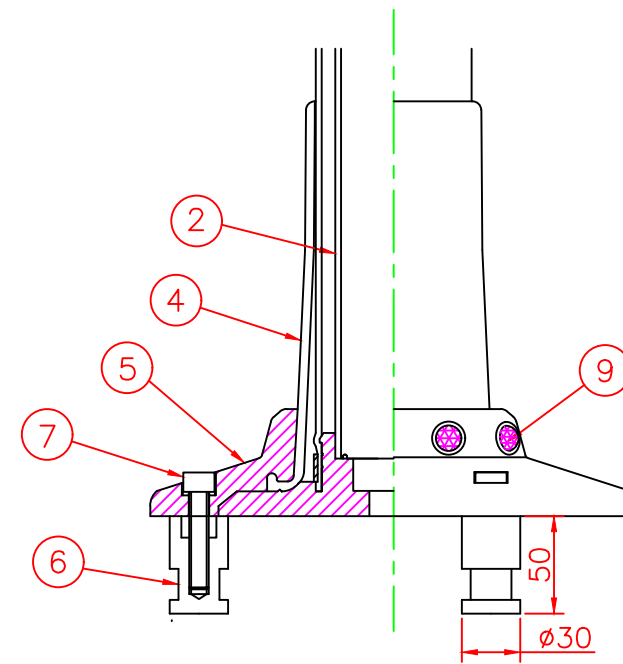

形状図

台座ベース部形状図

アンカー部形状図

型式	色調	品番	照合	品名	材質	個数	摘要
可動式・3本脚 KCタイプ φ250	オレンジ	KC3-1000Rφ250		9 広角反射レンズ		8	白
	グリーン	KC3-1000Gφ250		8 反射シート		4	白
				7 六角ボルト	ステンレス	3	SUS304 (M10)
				6 アンカー	アルミニウム	3	ADC-6 (M10)
				5 台座ベース	樹脂	1	
				4 サポートカバー	ウレタンエラストマー	1	
				3 キャップ	ウレタンエラストマー	1	
				2 中芯パイプ	ウレタンエラストマー	1	
				1 本体	ウレタンエラストマー	1	