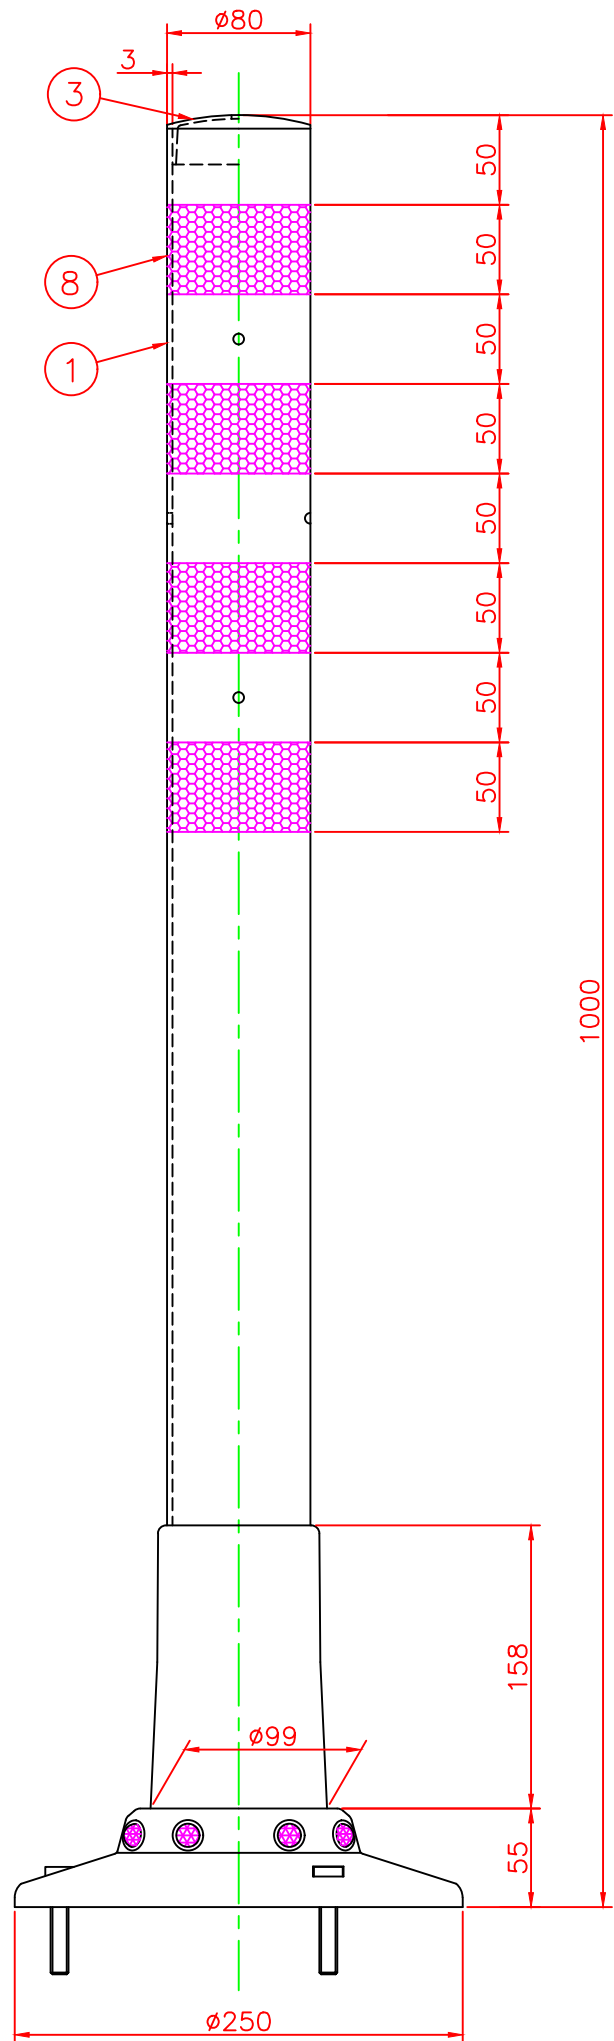

形状図

台座ベース部形状図

アンカー部形状図

型式	色調	品番	照合	品名	材質	個数	摘要
可動式・3本脚 KCタイプ φ250	オレンジ	KC3-1000Rφ250		9 広角反射レンズ		8	白
	グリーン	KC3-1000Gφ250		8 反射シート		4	白
				7 六角ボルト	ステンレス	3	SUS304 (M10)
				6 アンカー	アルミニウム	3	ADC-6 (M10)
				5 台座ベース	樹脂	1	
				4 サポートカバー	ウレタンエラストマー	1	
				3 キャップ	ウレタンエラストマー	1	
				2 中芯パイプ	ウレタンエラストマー	1	
				1 本体	ウレタンエラストマー	1	