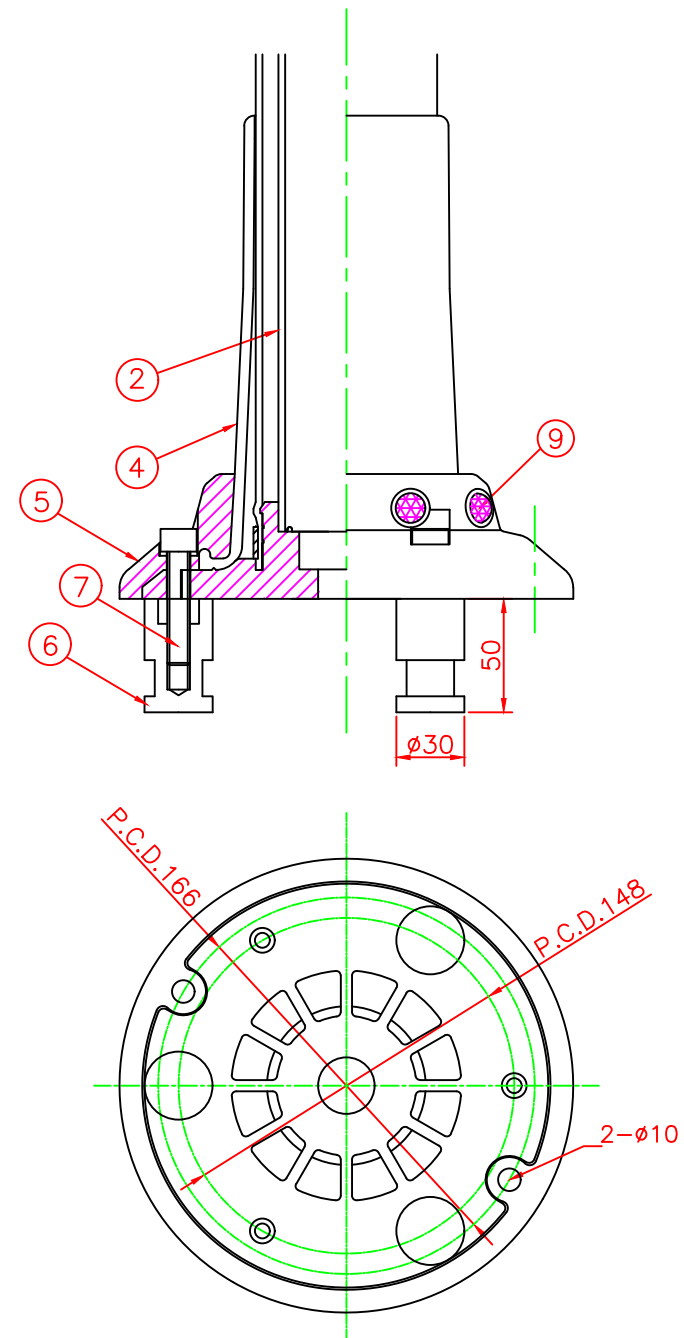

形状図

台座ベース部形状図

アンカー部形状図

型式	色調	品番	照合	品名	材質	個数	摘要
可動式・3本脚 KC3タイプ φ200	オレンジ	KC3-1000R	9	広角反射レンズ		8	白
	グリーン	KC3-1000G	8	反射シート		4	白
名称	ガードコーン KC3タイプ (可動式)		7	六角ボルト	ステンレス	1	SUS304 (M24)
			6	アンカー	アルミニウム	1	ADC-6 (M24)
			5	台座ベース	樹脂	1	
可動式・3本脚 KC3タイプ φ200			4	サポートカバー	ウレタンエラストマー	1	
			3	キャップ	ウレタンエラストマー	1	
			2	中芯パイプ	ウレタンエラストマー	1	
			1	本体	ウレタンエラストマー	1	