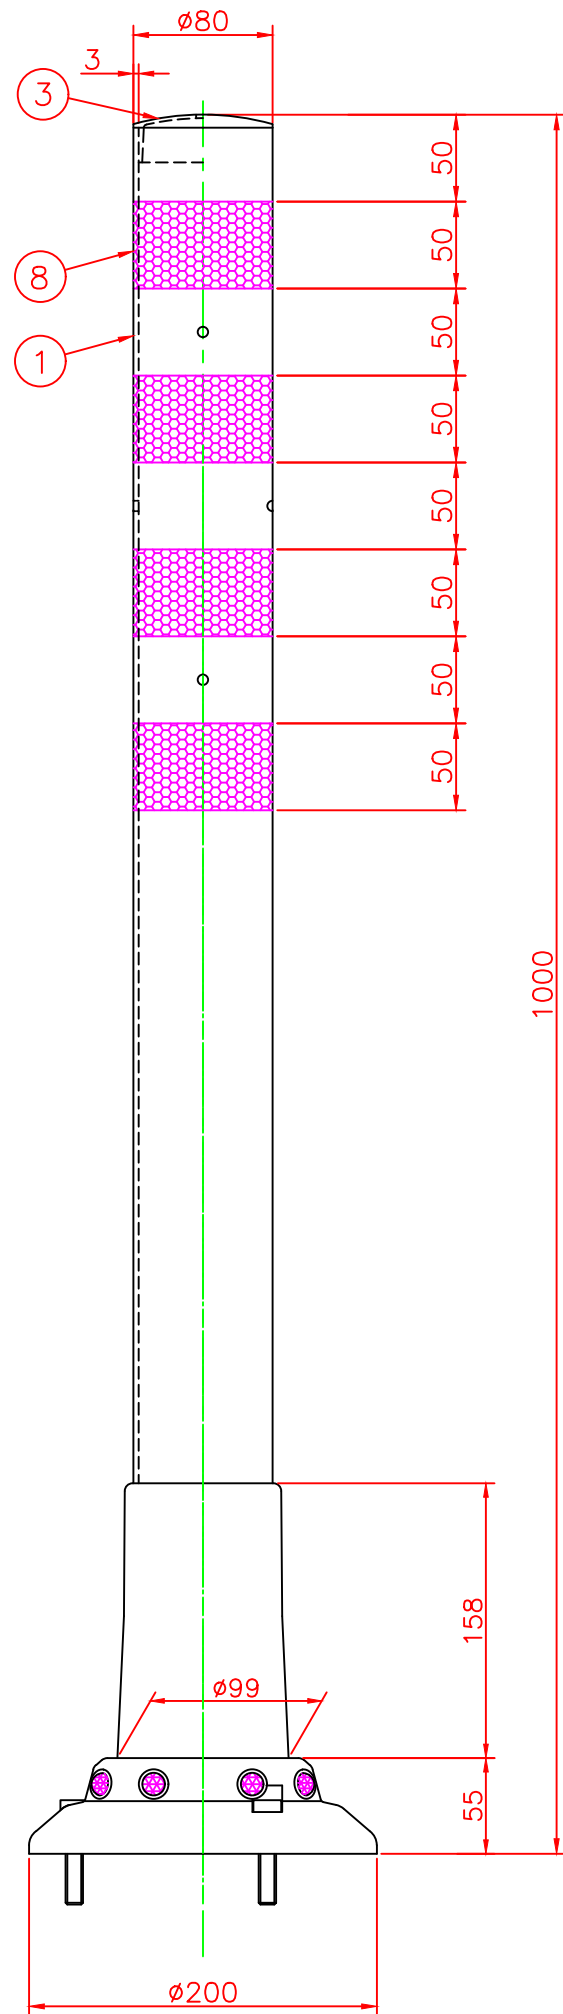

形状図

台座ベース部形状図

アンカー部形状図

型式	色調	品番	照合	品名	材質	個数	摘要
可動式・3本脚 KC3タイプ φ200	オレンジ	KC3-1000R	9	広角反射レンズ		8	白
	グリーン	KC3-1000G	8	反射シート		4	白
名称	ガードコーン KC3タイプ (可動式)		7	六角ボルト	ステンレス	1	SUS304 (M24)
			6	アンカー	アルミニウム	1	ADC-6 (M24)
			5	台座ベース	樹脂	1	
可動式・3本脚 KC3タイプ φ200			4	サポートカバー	ウレタンエラストマー	1	
			3	キャップ	ウレタンエラストマー	1	
			2	中芯パイプ	ウレタンエラストマー	1	
			1	本体	ウレタンエラストマー	1	