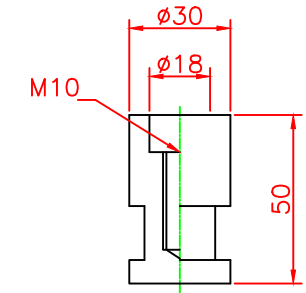

形状図

台座ベース部形状図

アンカー部形状図

型式	色調	品番	照合	品名	材質	個数	摘要
可動式・3本脚 KC3タイプ φ200	オレンジ	KC3-1000R	9	広角反射レンズ		8	白
	グリーン	KC3-1000G	8	反射シート		4	白
名称	ガードコーン KC3タイプ (可動式)		7	六角ボルト	ステンレス	1	SUS304 (M24)
			6	アンカー	アルミニウム	1	ADC-6 (M24)
			5	台座ベース	樹脂	1	
可動式・3本脚 KC3タイプ φ200			4	サポートカバー	ウレタンエラストマー	1	
			3	キャップ	ウレタンエラストマー	1	
			2	中芯パイプ	ウレタンエラストマー	1	
			1	本体	ウレタンエラストマー	1	