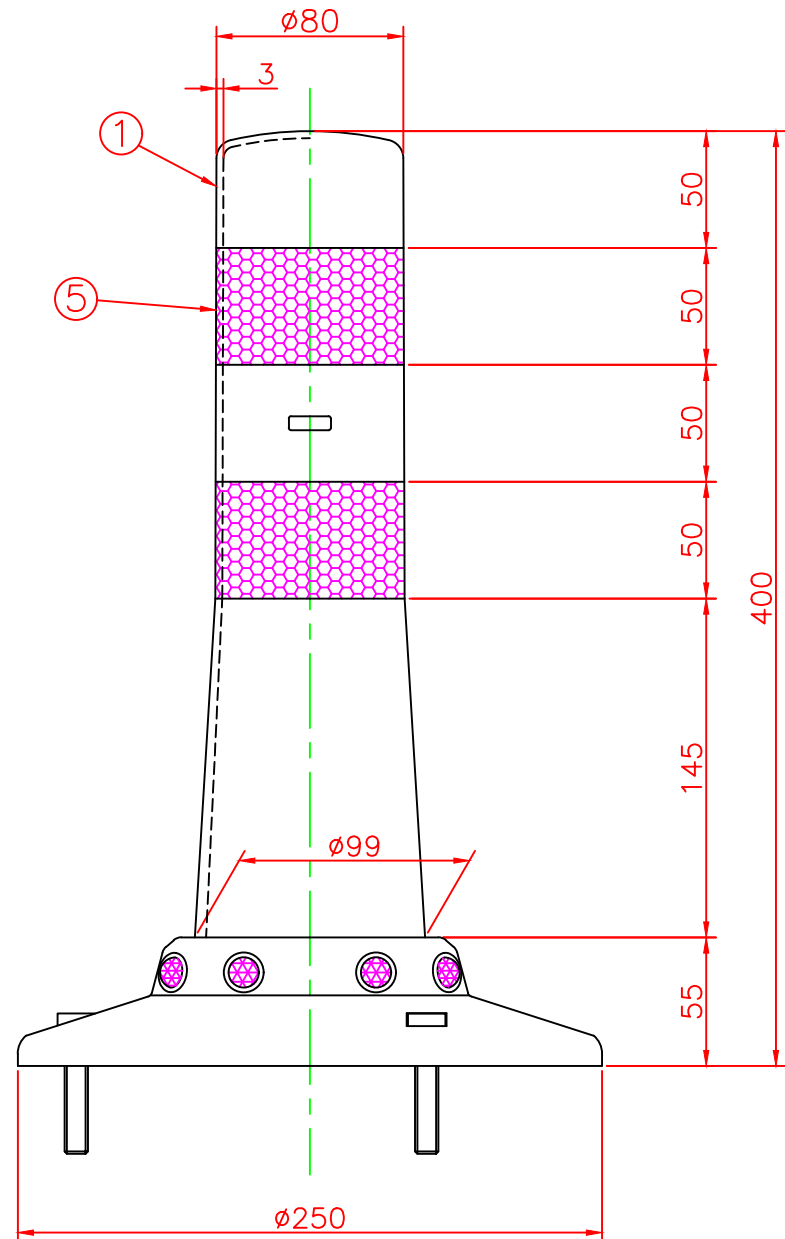

形状図

台座ベース部形状図

アンカー部形状図

名称	ガードコーン KC3タイプφ250 (可動式)		6	広角反射レンズ	8	白	
			5	反射シート	2	白	
可動式・3本脚 KC3タイプ φ250	オレンジ	KC3-400Rφ250	4	六角ボルト	ステンレス	3	SUS304 (M10)
	グリーン	KC3-400Gφ250	3	アンカー	アルミニウム	3	ADC-6 (M10)
			2	台座ベース	樹脂	1	
			1	本体	ウレタンエラストマー	1	
型式	色調	品番	照合	品名	材質	個数	摘要