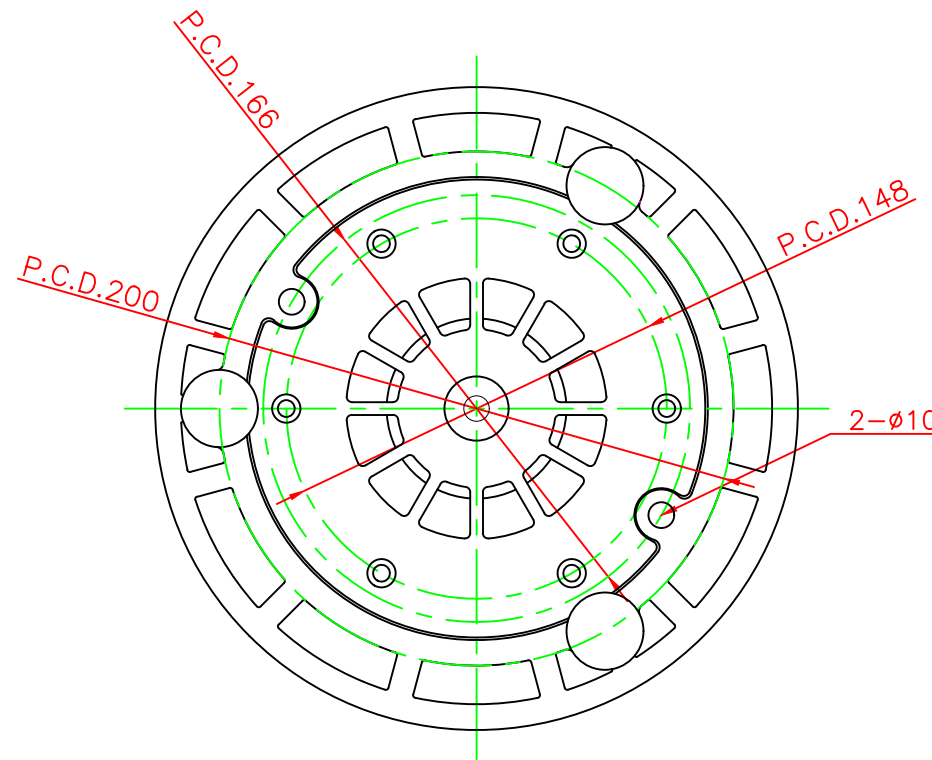

形状図

台座ベース部形状図

アンカー部形状図

名称	ガードコーン KC3タイプφ250 (可動式)		6	広角反射レンズ	8	白	
			5	反射シート	2	白	
可動式・3本脚 KC3タイプ φ250	オレンジ	KC3-400Rφ250	4	六角ボルト	ステンレス	3	SUS304 (M10)
	グリーン	KC3-400Gφ250	3	アンカー	アルミニウム	3	ADC-6 (M10)
			2	台座ベース	樹脂	1	
			1	本体	ウレタンエラストマー	1	
型式	色調	品番	照合	品名	材質	個数	摘要