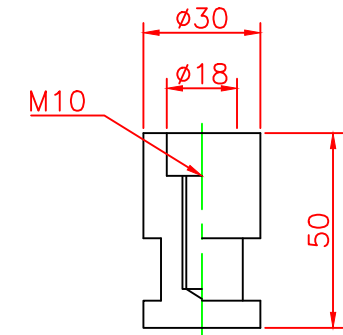

形状図

台座ベース部形状図

アンカー部形状図

名称	ガードコーン KC3タイプφ250 (可動式)		6	広角反射レンズ	8	白	
			5	反射シート	2	白	
可動式・3本脚 KC3タイプ φ250	オレンジ	KC3-400Rφ250	4	六角ボルト	ステンレス	3	SUS304 (M10)
	グリーン	KC3-400Gφ250	3	アンカー	アルミニウム	3	ADC-6 (M10)
			2	台座ベース	樹脂	1	
			1	本体	ウレタンエラストマー	1	
型式	色調	品番	照合	品名	材質	個数	摘要