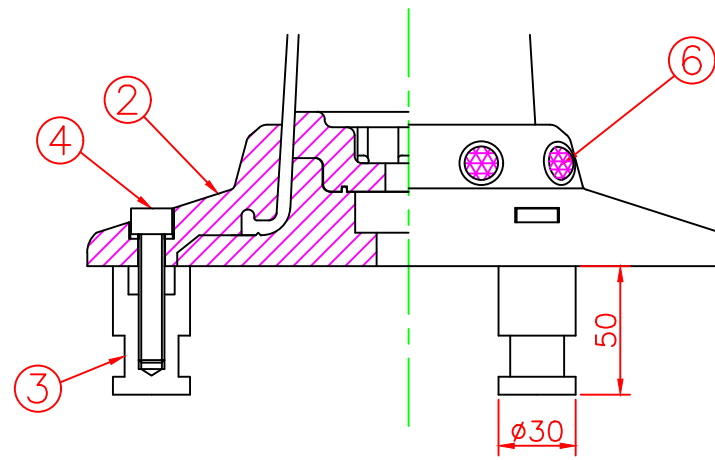

形状図

台座ベース部形状図

アンカー部形状図

名称	ガードコーン KC3タイプφ250 (可動式)		6	広角反射レンズ	8	白	
			5	反射シート	2	白	
可動式・3本脚 KC3タイプ φ250	オレンジ	KC3-400Rφ250	4	六角ボルト	ステンレス	3	SUS304 (M10)
	グリーン	KC3-400Gφ250	3	アンカー	アルミニウム	3	ADC-6 (M10)
			2	台座ベース	樹脂	1	
			1	本体	ウレタンエラストマー	1	
型式	色調	品番	照合	品名	材質	個数	摘要