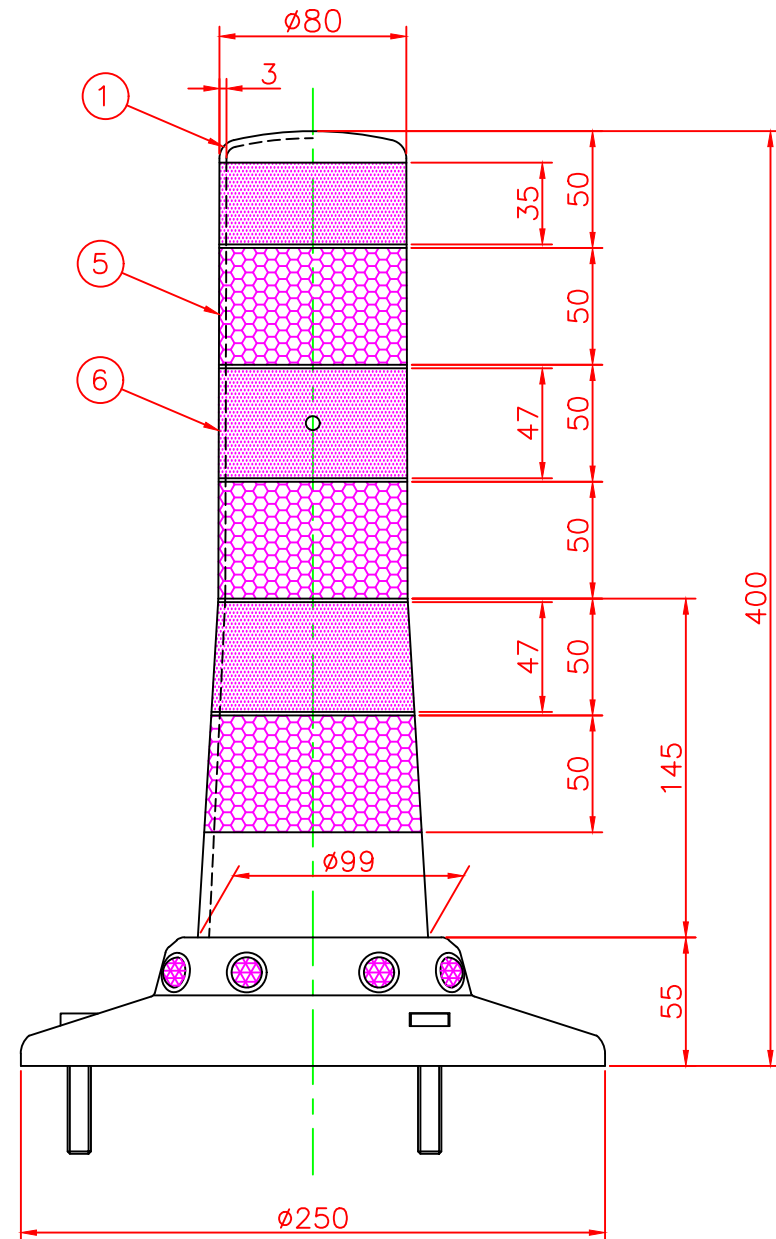

形状図

台座ベース部形状図

アンカー部形状図

型式	色調	品番	照合	品名	材質	個数	摘要
可動式・3本脚 KC3タイプ φ250	オレンジ	KC3-400R-ZHφ250	7	広角反射レンズ		8	白
	グリーン	KC3-400G-ZHφ250	6	反射シート		3	グリーン/オレンジ
			5	反射シート		3	白
			4	六角ボルト	ステンレス	3	SUS304 (M10)
			3	アンカー	アルミニウム	3	ADC-6 (M10)
			2	台座ベース	樹脂	1	
			1	本体	ウレタンエラストマー	1	