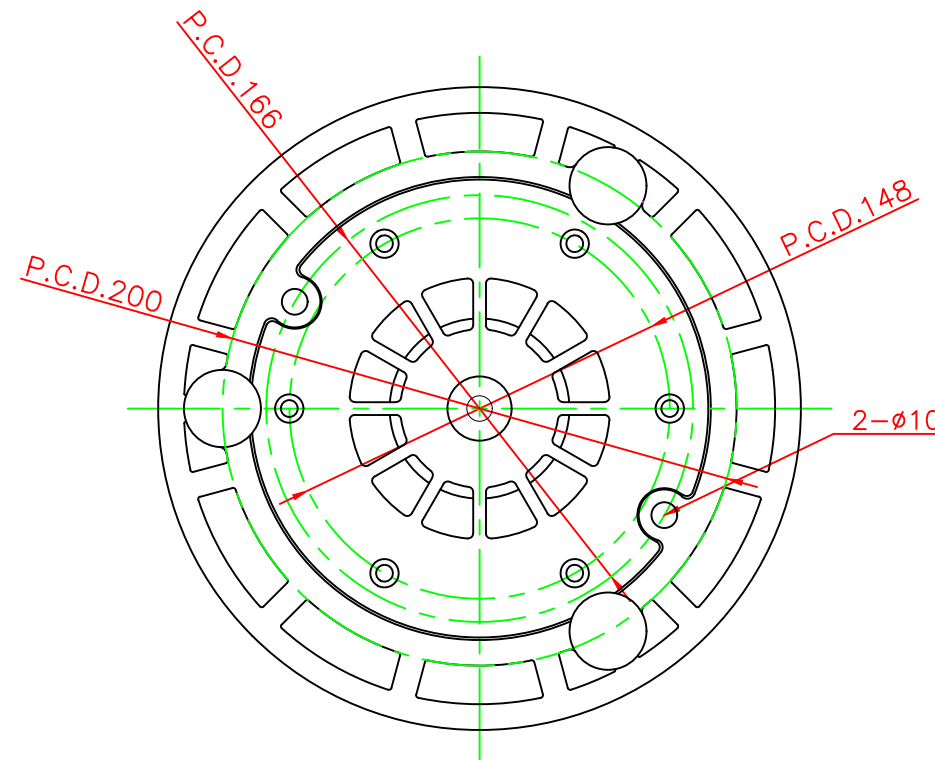

形状図

台座ベース部形状図

アンカー部形状図

型式	色調	品番	照合	品名	材質	個数	摘要
可動式・3本脚 KC3タイプ φ250	オレンジ	KC3-400R-ZHφ250	7	広角反射レンズ		8	白
	グリーン	KC3-400G-ZHφ250	6	反射シート		3	グリーン/オレンジ
			5	反射シート		3	白
			4	六角ボルト	ステンレス	3	SUS304 (M10)
			3	アンカー	アルミニウム	3	ADC-6 (M10)
			2	台座ベース	樹脂	1	
			1	本体	ウレタンエラストマー	1	