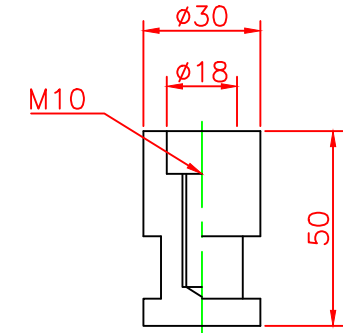

形状図

台座ベース部形状図

アンカー部形状図

型式	色調	品番	照合	品名	材質	個数	摘要
可動式・3本脚 KC3タイプ φ250	オレンジ	KC3-400R-ZHφ250	7	広角反射レンズ		8	白
	グリーン	KC3-400G-ZHφ250	6	反射シート		3	グリーン/オレンジ
			5	反射シート		3	白
			4	六角ボルト	ステンレス	3	SUS304 (M10)
			3	アンカー	アルミニウム	3	ADC-6 (M10)
			2	台座ベース	樹脂	1	
			1	本体	ウレタンエラストマー	1	