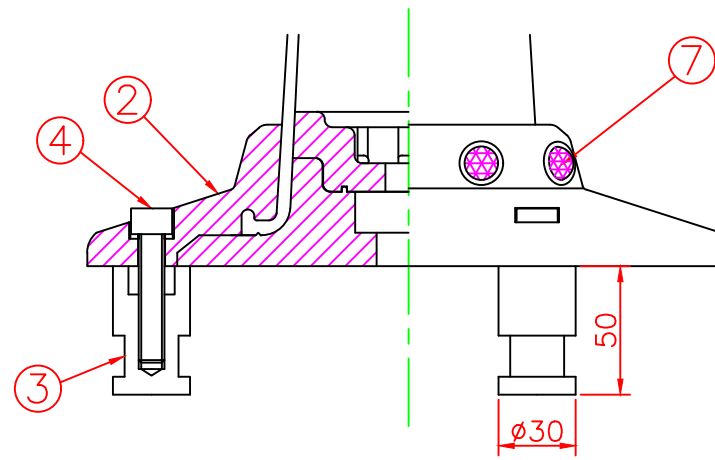

形状図

台座ベース部形状図

アンカー部形状図

型式	色調	品番	照合	品名	材質	個数	摘要
可動式・3本脚 KC3タイプ φ250	オレンジ	KC3-400R-ZHφ250	7	広角反射レンズ		8	白
	グリーン	KC3-400G-ZHφ250	6	反射シート		3	グリーン/オレンジ
			5	反射シート		3	白
			4	六角ボルト	ステンレス	3	SUS304 (M10)
			3	アンカー	アルミニウム	3	ADC-6 (M10)
			2	台座ベース	樹脂	1	
			1	本体	ウレタンエラストマー	1	