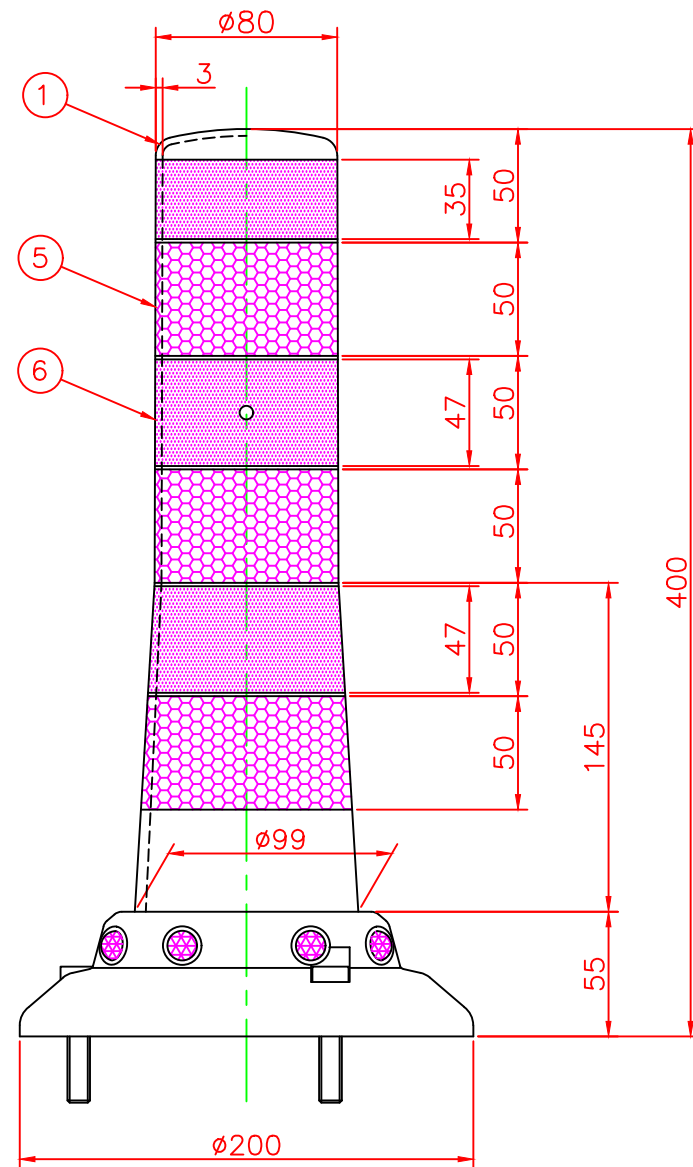

形状図

台座ベース部形状図

アンカー部形状図

名称			7	広角反射レンズ		8	白
ガードコーン（全面反射仕様）			6	反射シート		3	グリーン/オレンジ
KC3タイプ（可動式）			5	反射シート		3	白
可動式・3本脚 KC3タイプ $\phi 200$	緑	KC3-400R-ZH	4	六角ボルト	ステンレス	3	SUS304 (M10)
	グリーン	KC3-400G-ZH	3	アンカー	アルミニウム	3	ADC-6 (M10)
			2	台座ベース	樹脂	1	
			1	本体	ウレタンエラストマー	1	
型式	色調	品番	照合	品名	材質	個数	摘要