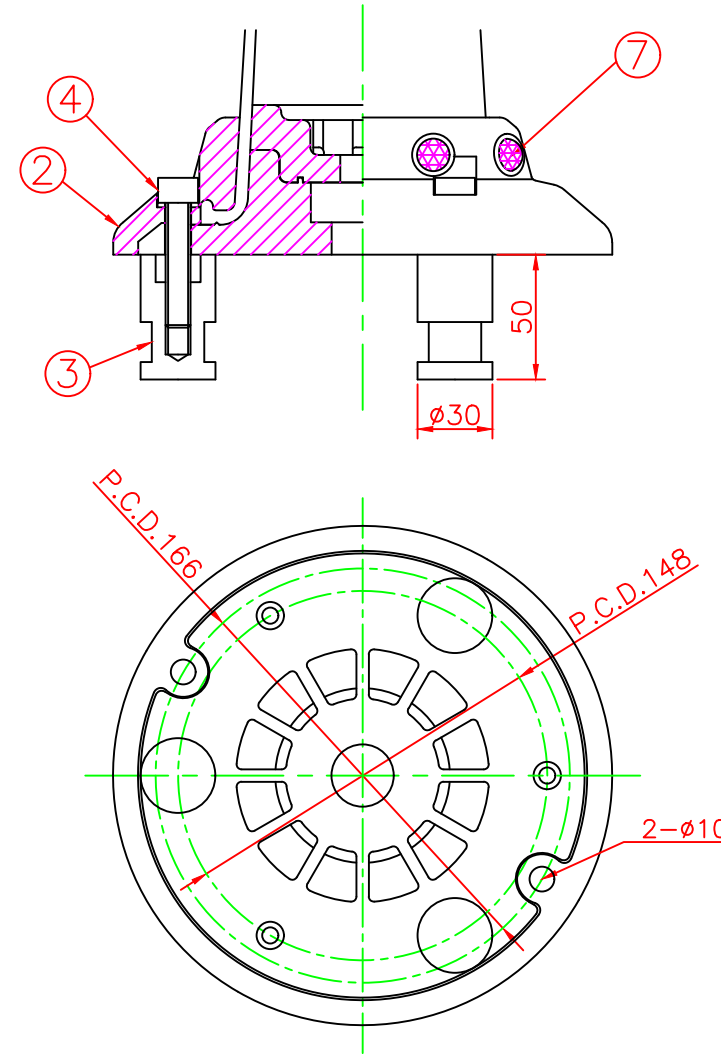

形状図

台座ベース部形状図

アンカー部形状図

名称			7	広角反射レンズ		8	白
ガードコーン（全面反射仕様）			6	反射シート		3	グリーン/オレンジ
KC3タイプ（可動式）			5	反射シート		3	白
可動式・3本脚 KC3タイプ $\phi 200$	緑	KC3-400R-ZH	4	六角ボルト	ステンレス	3	SUS304 (M10)
	グリーン	KC3-400G-ZH	3	アンカー	アルミニウム	3	ADC-6 (M10)
			2	台座ベース	樹脂	1	
			1	本体	ウレタンエラストマー	1	
型式	色調	品番	照合	品名	材質	個数	摘要