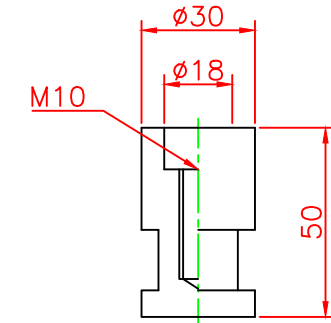

形状図

台座ベース部形状図

アンカー部形状図

名称			7	広角反射レンズ		8	白
ガードコーン（全面反射仕様）			6	反射シート		3	グリーン/オレンジ
KC3タイプ（可動式）			5	反射シート		3	白
可動式・3本脚 KC3タイプ $\phi 200$	緑	KC3-400R-ZH	4	六角ボルト	ステンレス	3	SUS304 (M10)
	グリーン	KC3-400G-ZH	3	アンカー	アルミニウム	3	ADC-6 (M10)
			2	台座ベース	樹脂	1	
			1	本体	ウレタンエラストマー	1	
型式	色調	品番	照合	品名	材質	個数	摘要