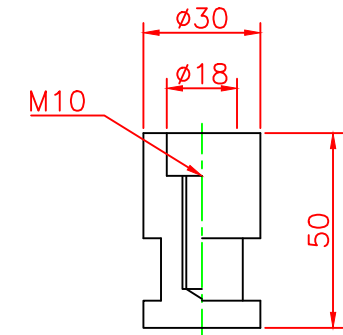

形状図

台座ベース部形状図

アンカー部形状図

名称			ガードコーン	6	広角反射レンズ	8	白
			KC3タイプ (可動式)	5	反射シート	2	白
可動式・3本脚 KC3タイプ φ200	オレンジ	KC3-400R	4	六角ボルト	ステンレス	3	SUS304 (M10)
	グリーン	KC3-400G	3	アンカー	アルミニウム	3	ADC-6 (M10)
			2	台座ベース	樹脂	1	
			1	本体	ウレタンエラストマー	1	
型式	色調	品番	照合	品名	材質	個数	摘要