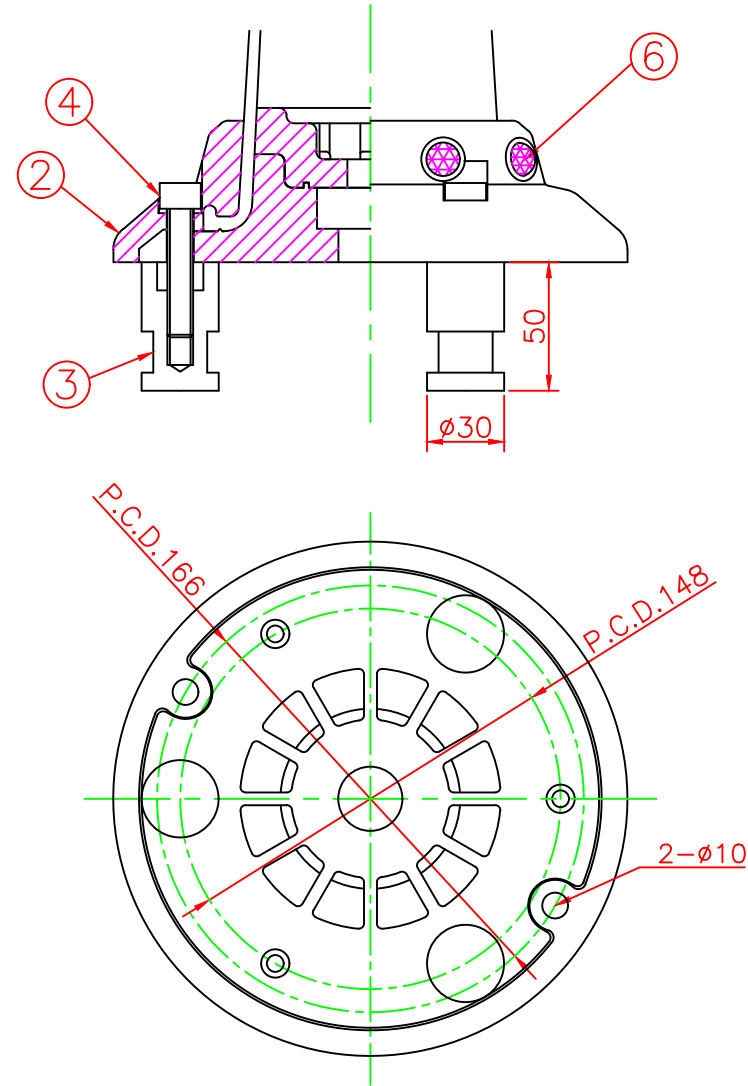

形状図

台座ベース部形状図

アンカー部形状図

名称			ガードコーン	6	広角反射レンズ	8	白
			KC3タイプ (可動式)	5	反射シート	2	白
可動式・3本脚 KC3タイプ φ200	オレンジ	KC3-400R	4	六角ボルト	ステンレス	3	SUS304 (M10)
	グリーン	KC3-400G	3	アンカー	アルミニウム	3	ADC-6 (M10)
			2	台座ベース	樹脂	1	
			1	本体	ウレタンエラストマー	1	
型式	色調	品番	照合	品名	材質	個数	摘要