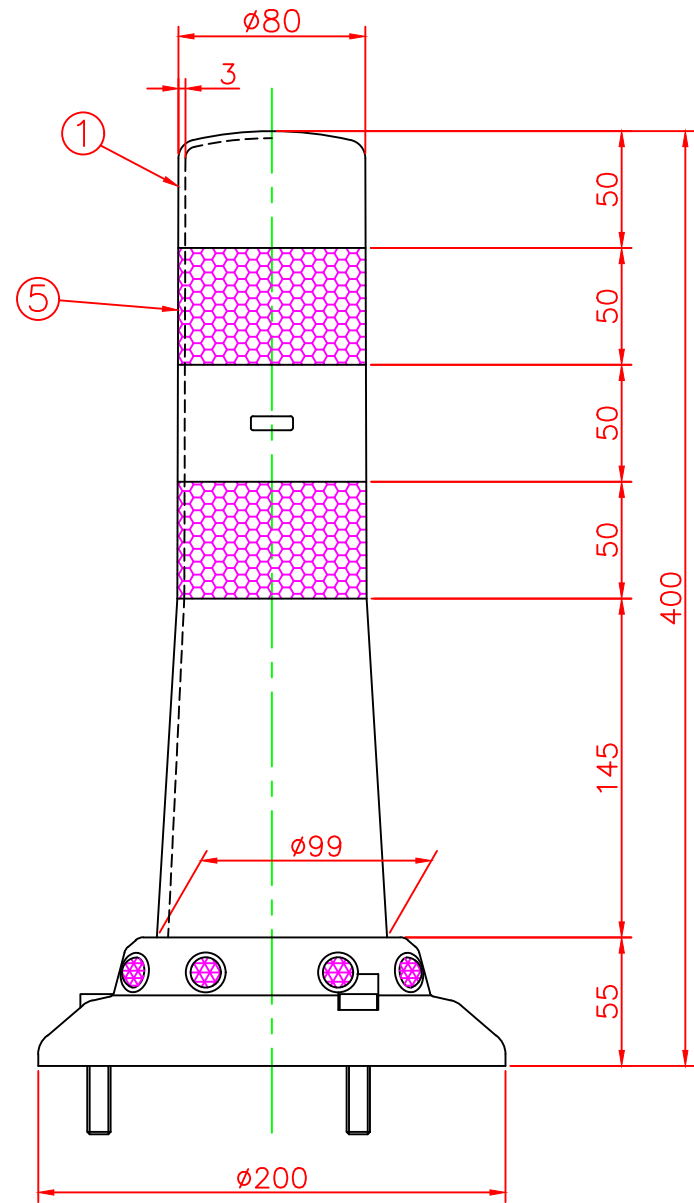

形状図

台座ベース部形状図

アンカー部形状図

名称			ガードコーン	6	広角反射レンズ	8	白
			KC3タイプ (可動式)	5	反射シート	2	白
可動式・3本脚 KC3タイプ φ200	オレンジ	KC3-400R	4	六角ボルト	ステンレス	3	SUS304 (M10)
	グリーン	KC3-400G	3	アンカー	アルミニウム	3	ADC-6 (M10)
			2	台座ベース	樹脂	1	
			1	本体	ウレタンエラストマー	1	
型式	色調	品番	照合	品名	材質	個数	摘要