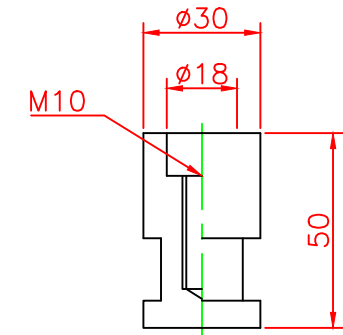

形状図

台座ベース部形状図

アンカー部形状図

名称	ガードコーン KC3タイプφ250 (可動式)		6	広角反射レンズ	8	白	
			5	反射シート	3	白	
可動式・3本脚 KC3タイプ φ250	オレンジ	KC3-650Rφ250	4	六角ボルト	ステンレス	3	SUS304 (M10)
	グリーン	KC3-650Gφ250	3	アンカー	アルミニウム	3	ADC-6 (M10)
			2	台座ベース	樹脂	1	
			1	本体	ウレタンエラストマー	1	
型式	色調	品番	照合	品名	材質	個数	摘要