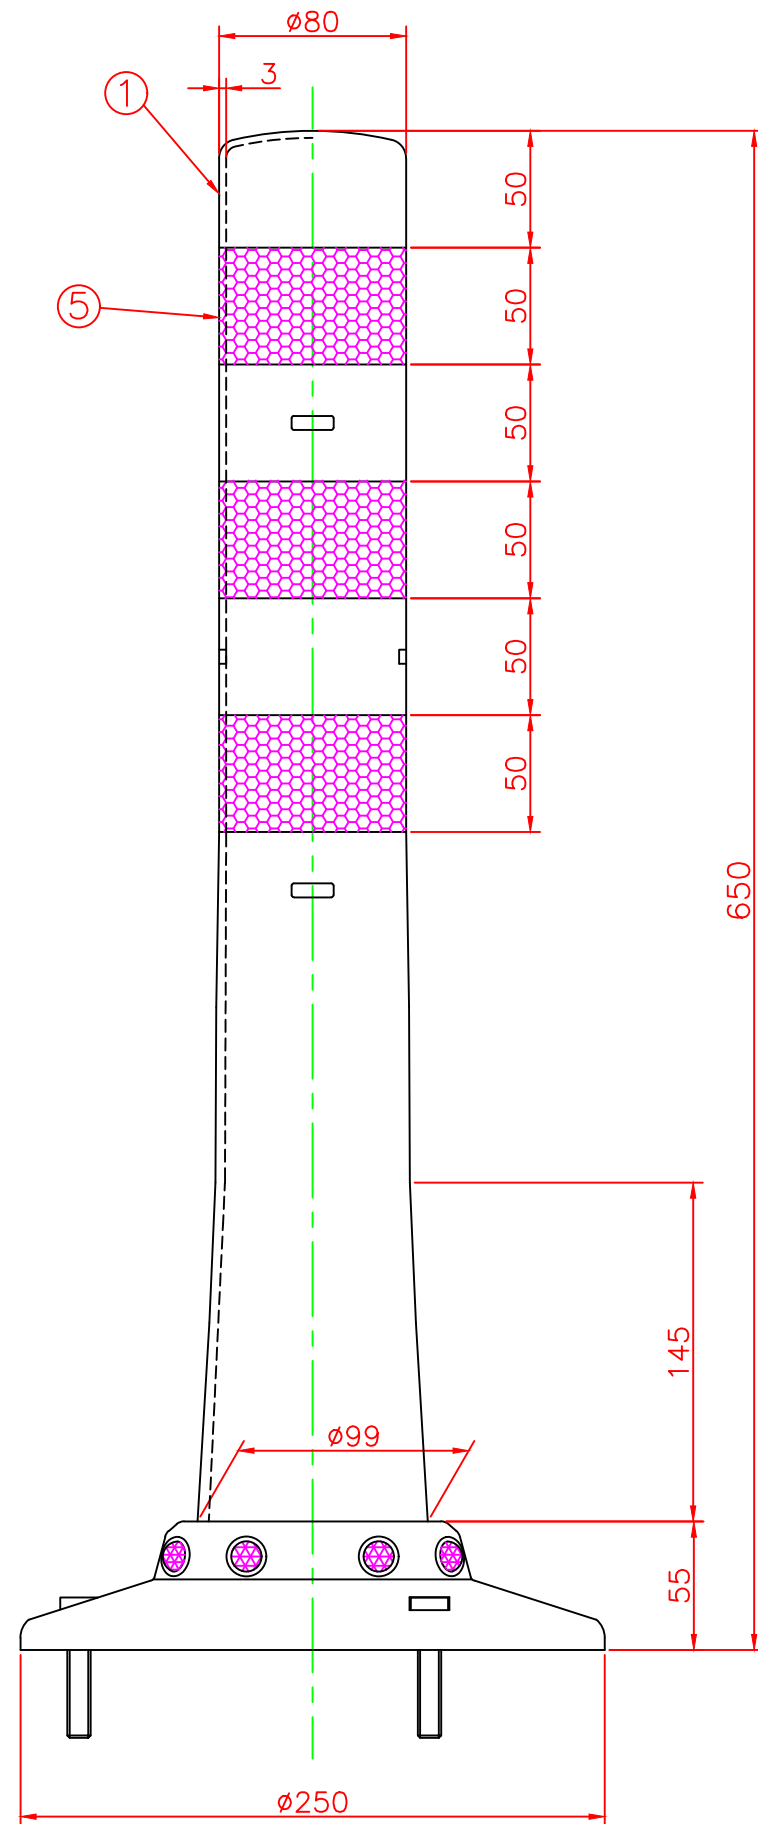

形状図

台座ベース部形状図

アンカー部形状図

名称	ガードコーン KC3タイプφ250 (可動式)		6	広角反射レンズ	8	白	
			5	反射シート	3	白	
可動式・3本脚 KC3タイプ φ250	オレンジ	KC3-650Rφ250	4	六角ボルト	ステンレス	3	SUS304 (M10)
	グリーン	KC3-650Gφ250	3	アンカー	アルミニウム	3	ADC-6 (M10)
			2	台座ベース	樹脂	1	
			1	本体	ウレタンエラストマー	1	
型式	色調	品番	照合	品名	材質	個数	摘要