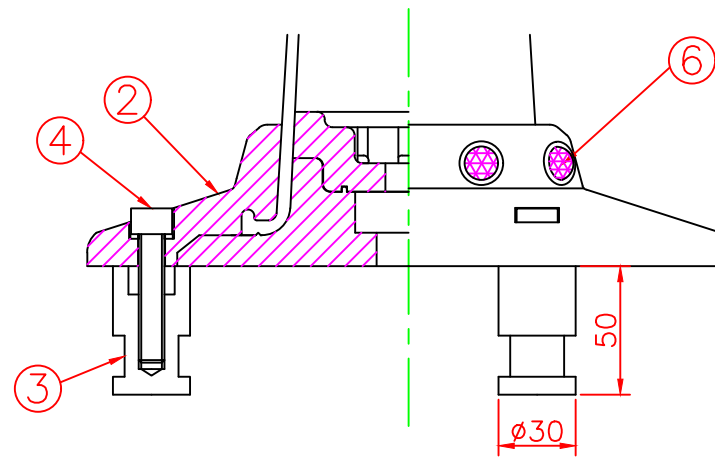

形状図

台座ベース部形状図

アンカー部形状図

名称	ガードコーン KC3タイプφ250 (可動式)		6	広角反射レンズ	8	白	
			5	反射シート	3	白	
可動式・3本脚 KC3タイプ φ250	オレンジ	KC3-650Rφ250	4	六角ボルト	ステンレス	3	SUS304 (M10)
	グリーン	KC3-650Gφ250	3	アンカー	アルミニウム	3	ADC-6 (M10)
			2	台座ベース	樹脂	1	
			1	本体	ウレタンエラストマー	1	
型式	色調	品番	照合	品名	材質	個数	摘要