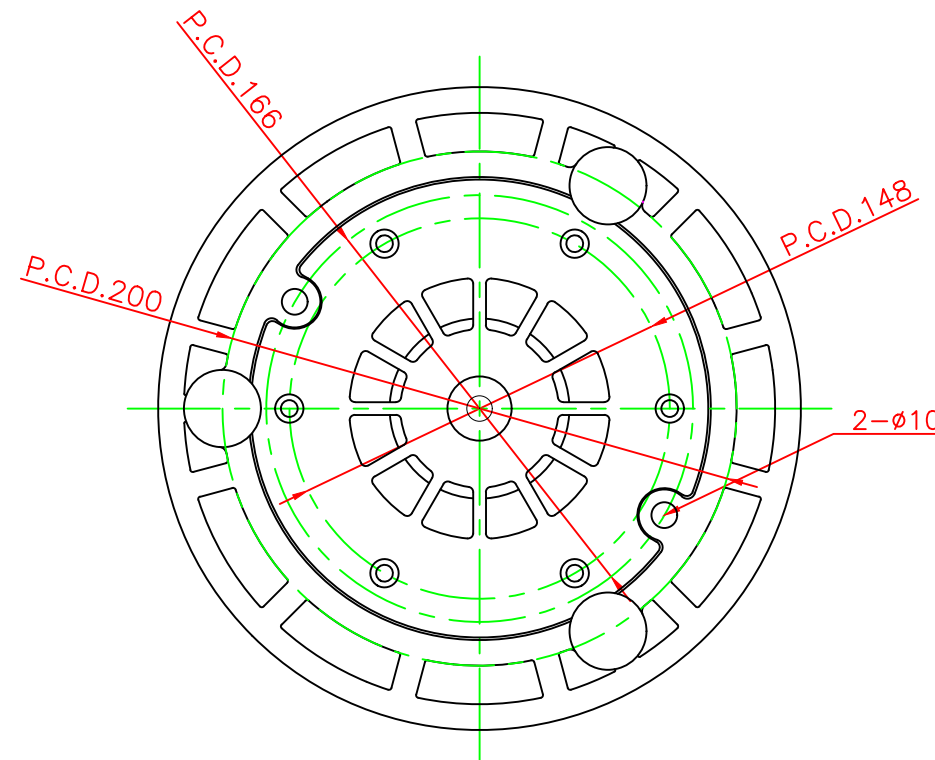

形状図

台座ベース部形状図

アンカー部形状図

名称	ガードコーン KC3タイプφ250 (可動式)		6	広角反射レンズ	8	白	
			5	反射シート	3	白	
可動式・3本脚 KC3タイプ φ250	オレンジ	KC3-650Rφ250	4	六角ボルト	ステンレス	3	SUS304 (M10)
	グリーン	KC3-650Gφ250	3	アンカー	アルミニウム	3	ADC-6 (M10)
			2	台座ベース	樹脂	1	
			1	本体	ウレタンエラストマー	1	
型式	色調	品番	照合	品名	材質	個数	摘要