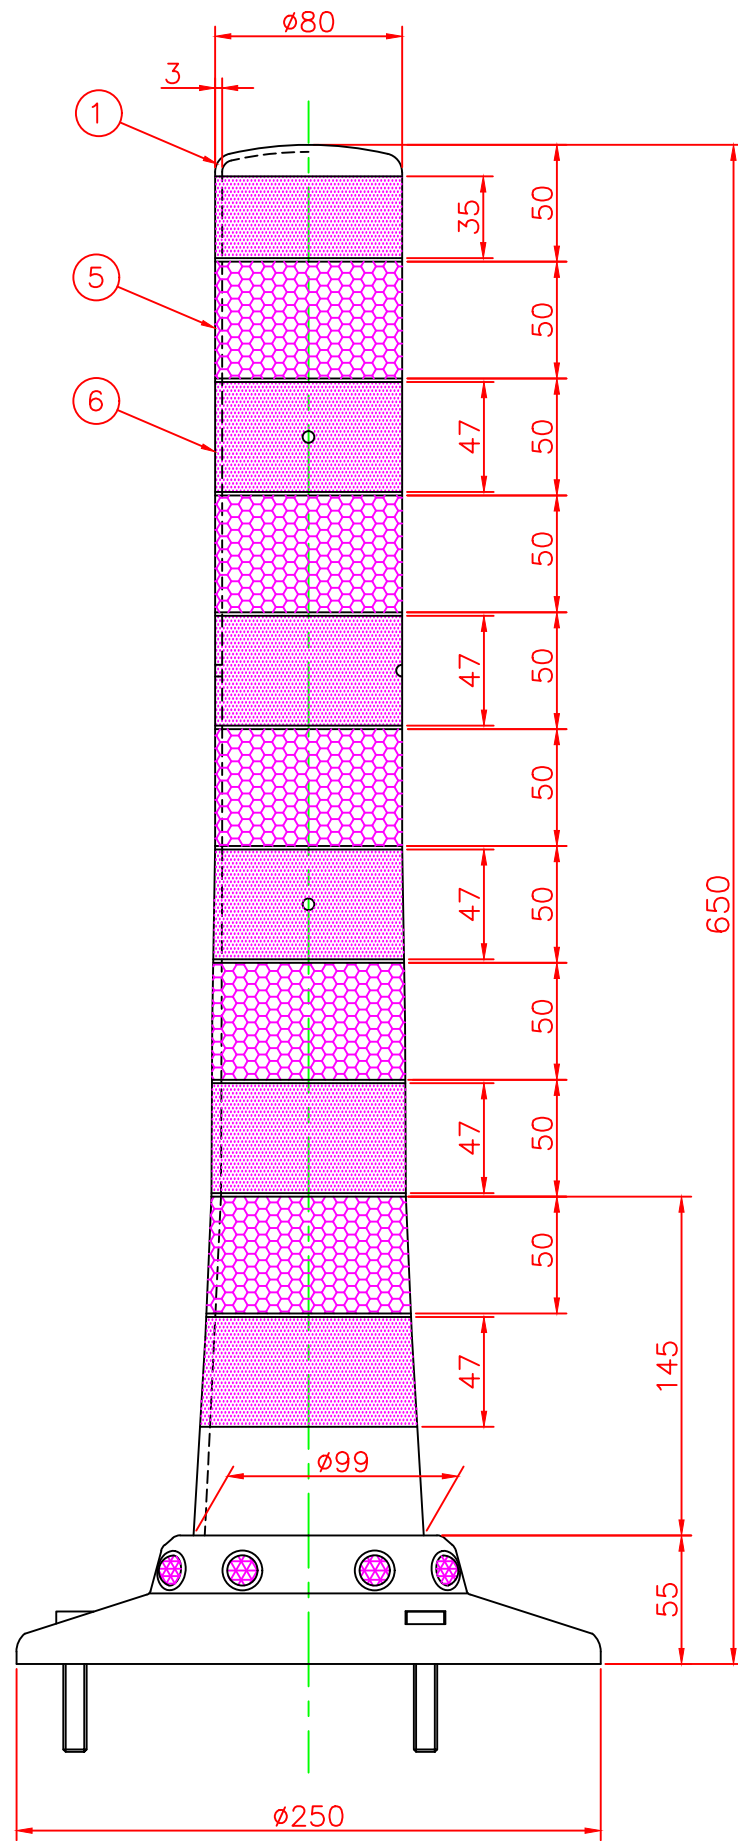

形状図

台座ベース部形状図

アンカー部形状図

名称	ガードコーン（全面反射仕様） KC3タイプφ250（可動式）		7	広角反射レンズ		8	白
可動式・3本脚 KC3タイプ φ250	オレンジ	KC3-650R-ZHφ250	6	反射シート		6	グリーン/オレンジ
	グリーン	KC3-650G-ZHφ250	5	反射シート		5	白
			4	六角ボルト	ステンレス	3	SUS304 (M10)
			3	アンカー	アルミニウム	3	ADC-6 (M10)
			2	台座ベース	樹脂	1	
			1	本体	ウレタンエラストマー	1	
型式	色調	品番	照合	品名	材質	個数	摘要