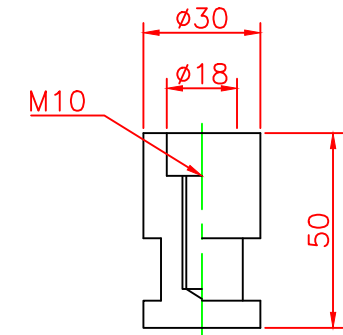

形状図

台座ベース部形状図

アンカー部形状図

名称	ガードコーン（全面反射仕様） KC3タイプφ250（可動式）		7	広角反射レンズ		8	白
可動式・3本脚 KC3タイプ φ250	オレンジ	KC3-650R-ZHφ250	6	反射シート		6	グリーン/オレンジ
	グリーン	KC3-650G-ZHφ250	5	反射シート		5	白
			4	六角ボルト	ステンレス	3	SUS304 (M10)
			3	アンカー	アルミニウム	3	ADC-6 (M10)
			2	台座ベース	樹脂	1	
			1	本体	ウレタンエラストマー	1	
型式	色調	品番	照合	品名	材質	個数	摘要