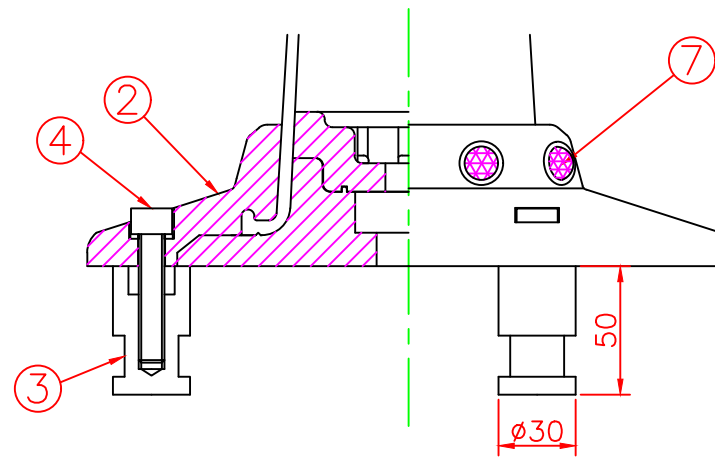

形状図

台座ベース部形状図

アンカー部形状図

名称	ガードコーン（全面反射仕様） KC3タイプφ250（可動式）		7	広角反射レンズ		8	白
可動式・3本脚 KC3タイプ φ250	オレンジ	KC3-650R-ZHφ250	6	反射シート		6	グリーン/オレンジ
	グリーン	KC3-650G-ZHφ250	5	反射シート		5	白
			4	六角ボルト	ステンレス	3	SUS304 (M10)
			3	アンカー	アルミニウム	3	ADC-6 (M10)
			2	台座ベース	樹脂	1	
			1	本体	ウレタンエラストマー	1	
型式	色調	品番	照合	品名	材質	個数	摘要