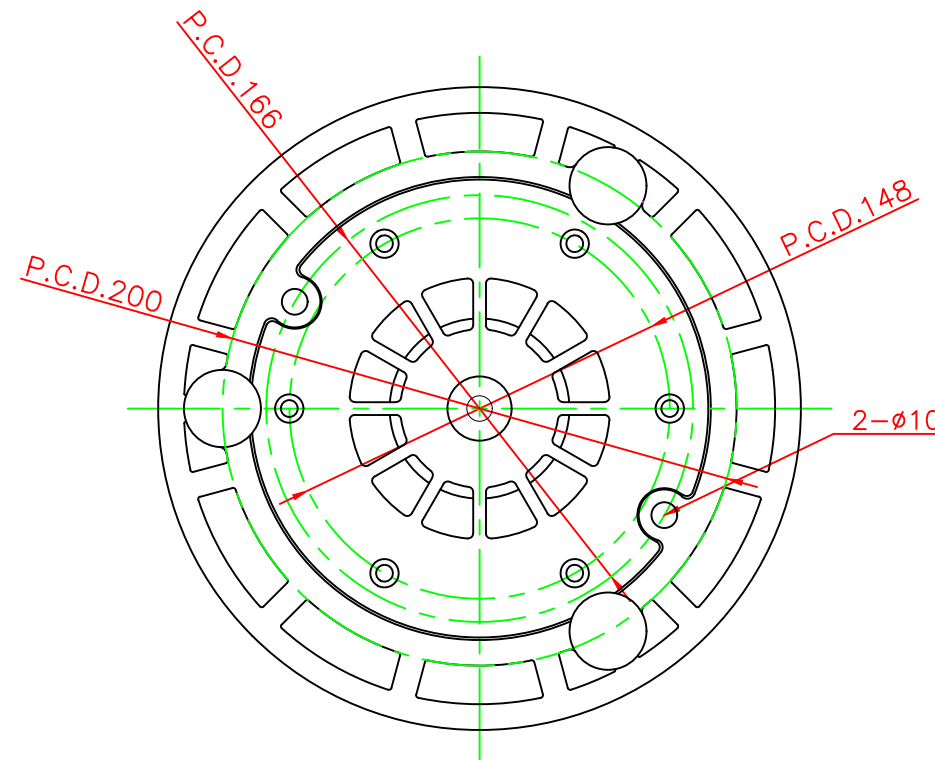

形状図

台座ベース部形状図

アンカー部形状図

名称	ガードコーン（全面反射仕様） KC3タイプφ250（可動式）		7	広角反射レンズ		8	白
可動式・3本脚 KC3タイプ φ250	オレンジ	KC3-650R-ZHφ250	6	反射シート		6	グリーン/オレンジ
	グリーン	KC3-650G-ZHφ250	5	反射シート		5	白
			4	六角ボルト	ステンレス	3	SUS304 (M10)
			3	アンカー	アルミニウム	3	ADC-6 (M10)
			2	台座ベース	樹脂	1	
			1	本体	ウレタンエラストマー	1	
型式	色調	品番	照合	品名	材質	個数	摘要