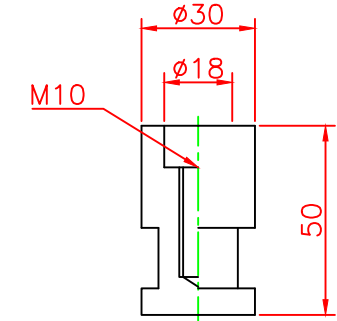

形状図

台座ベース部形状図

アンカー部形状図

型式	色調	品番	照合	品名	材質	個数	摘要
可動式・3本脚 KC3タイプ $\phi 200$	グリーン	KC3-650G-ZH	7	広角反射レンズ		8	白
			6	反射シート		6	グリーン/オレンジ
可動式・3本脚 KC3タイプ $\phi 200$	グリーン	KC3-650R-ZH	5	反射シート		5	白
			4	六角ボルト	ステンレス	3	SUS304 (M10)
可動式・3本脚 KC3タイプ $\phi 200$	グリーン	KC3-650G-ZH	3	アンカー	アルミニウム	3	ADC-6 (M10)
			2	台座ベース	樹脂	1	
			1	本体	ウレタンエラストマー	1	