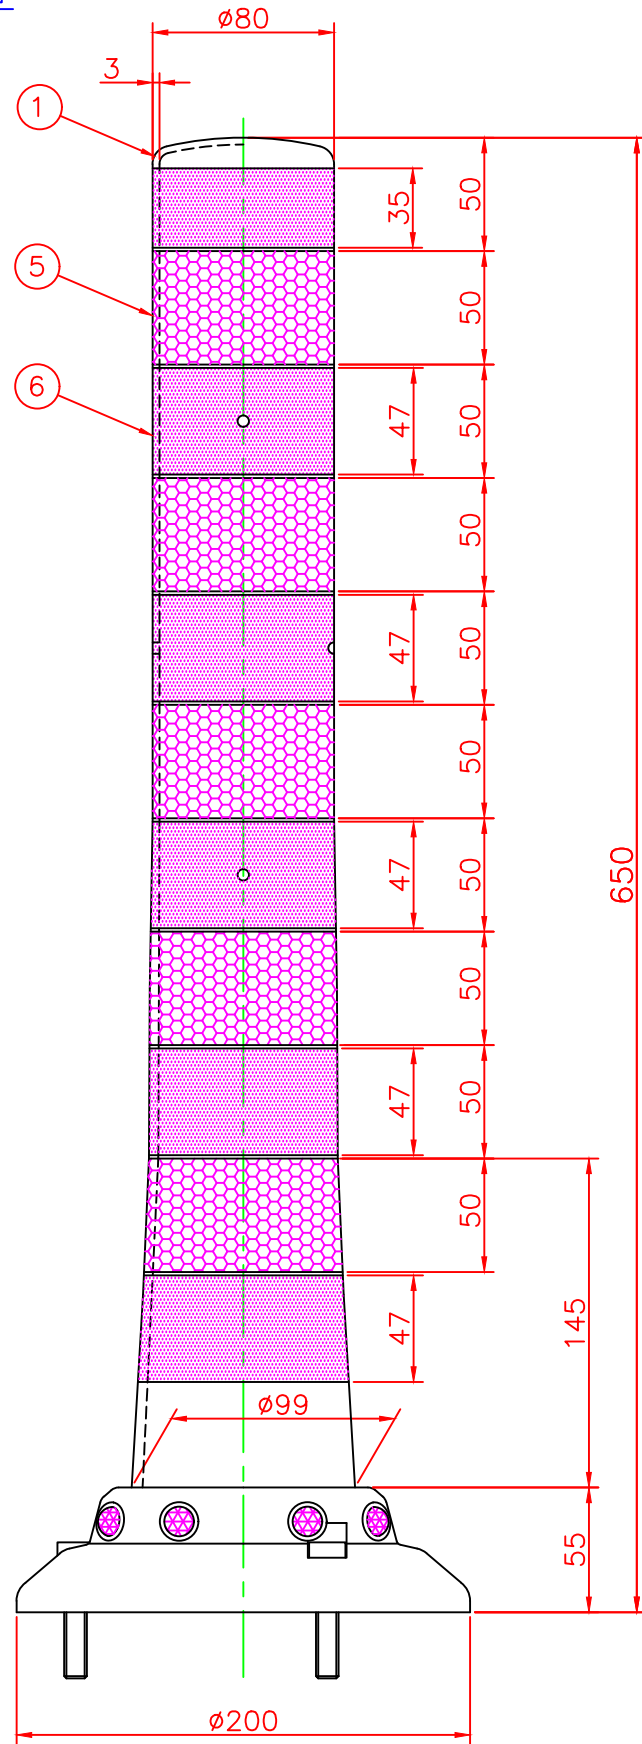

形状図

台座ベース部形状図

アンカー部形状図

型式	色調	品番	照合	品名	材質	個数	摘要
可動式・3本脚 KC3タイプ $\phi 200$	グリーン	KC3-650G-ZH	7	広角反射レンズ		8	白
			6	反射シート		6	グリーン/オレンジ
可動式・3本脚 KC3タイプ $\phi 200$	グリーン	KC3-650R-ZH	5	反射シート		5	白
			4	六角ボルト	ステンレス	3	SUS304 (M10)
可動式・3本脚 KC3タイプ $\phi 200$	グリーン	KC3-650G-ZH	3	アンカー	アルミニウム	3	ADC-6 (M10)
			2	台座ベース	樹脂	1	
			1	本体	ウレタンエラストマー	1	