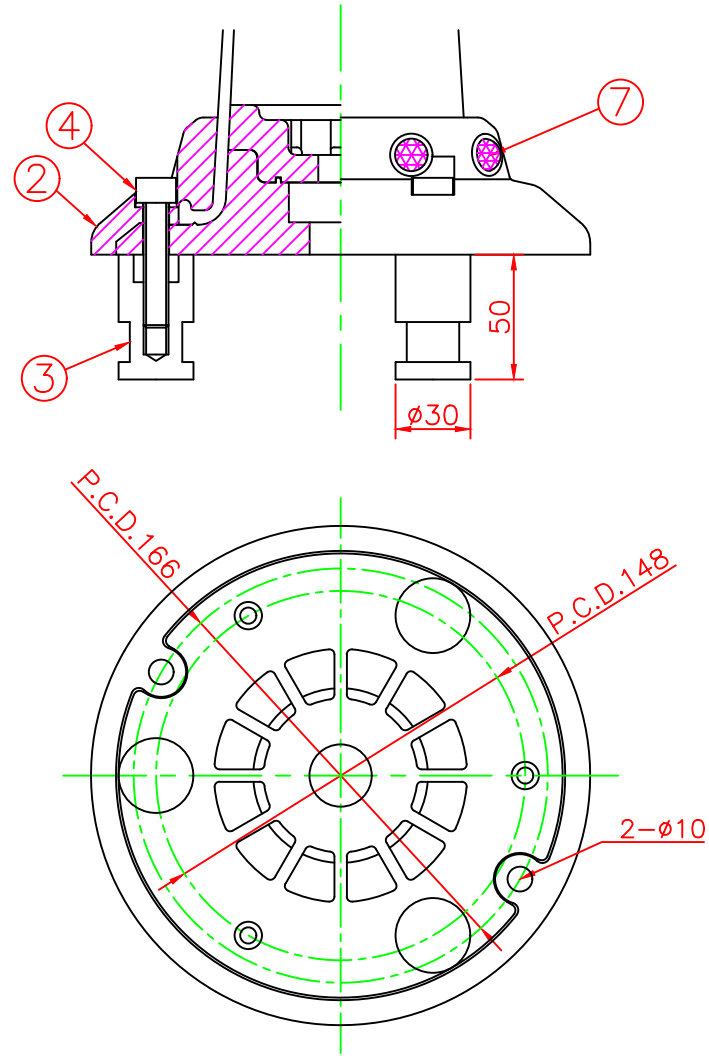

形状図

台座ベース部形状図

アンカー部形状図

型式	色調	品番	照合	品名	材質	個数	摘要
可動式・3本脚 KC3タイプ $\phi 200$	グリーン	KC3-650G-ZH	7	広角反射レンズ		8	白
			6	反射シート		6	グリーン/オレンジ
可動式・3本脚 KC3タイプ $\phi 200$	グリーン	KC3-650R-ZH	5	反射シート		5	白
			4	六角ボルト	ステンレス	3	SUS304 (M10)
可動式・3本脚 KC3タイプ $\phi 200$	グリーン	KC3-650G-ZH	3	アンカー	アルミニウム	3	ADC-6 (M10)
			2	台座ベース	樹脂	1	
			1	本体	ウレタンエラストマー	1	