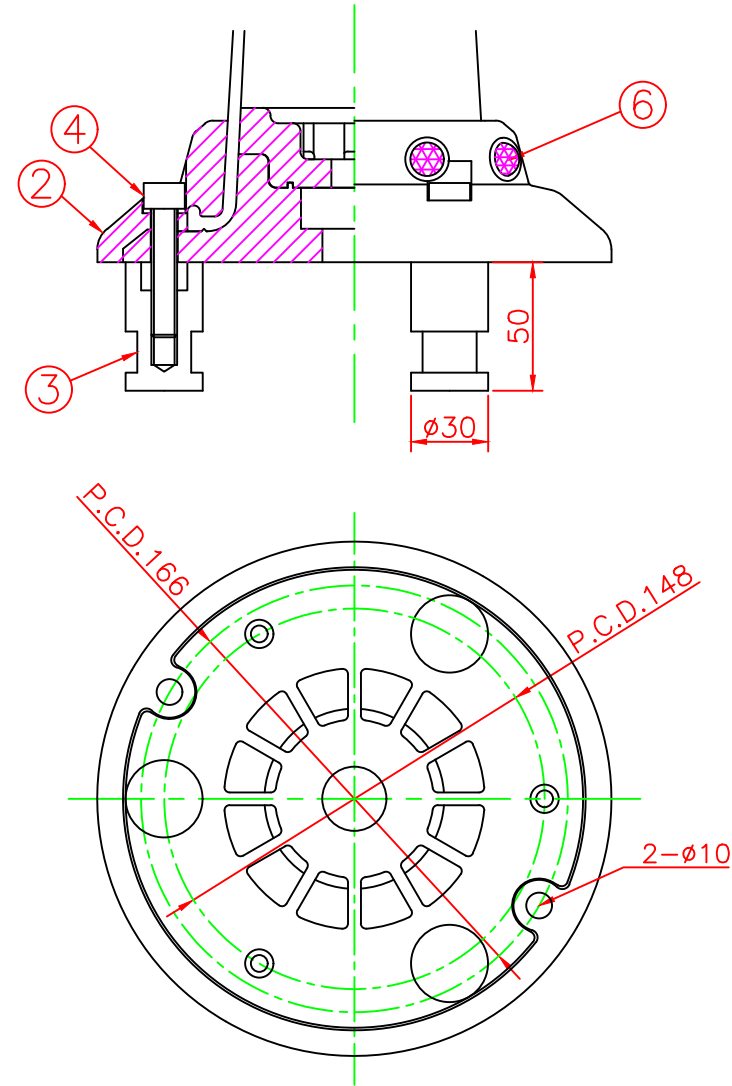

形状図

台座ベース部形状図

アンカー部形状図

名称	ガードコーン KC3タイプ (可動式)		6	広角反射レンズ	8	白	
			5	反射シート	3	白	
可動式・3本脚 KC3タイプ φ200	オレンジ	KC3-650R	4	六角ボルト	3	SUS304 (M10)	
	グリーン	KC3-650G	3	アンカー	3	ADC-6 (M10)	
			2	台座ベース	1		
			1	本体	1		
型式	色調	品番	照合	品名	材質	個数	摘要