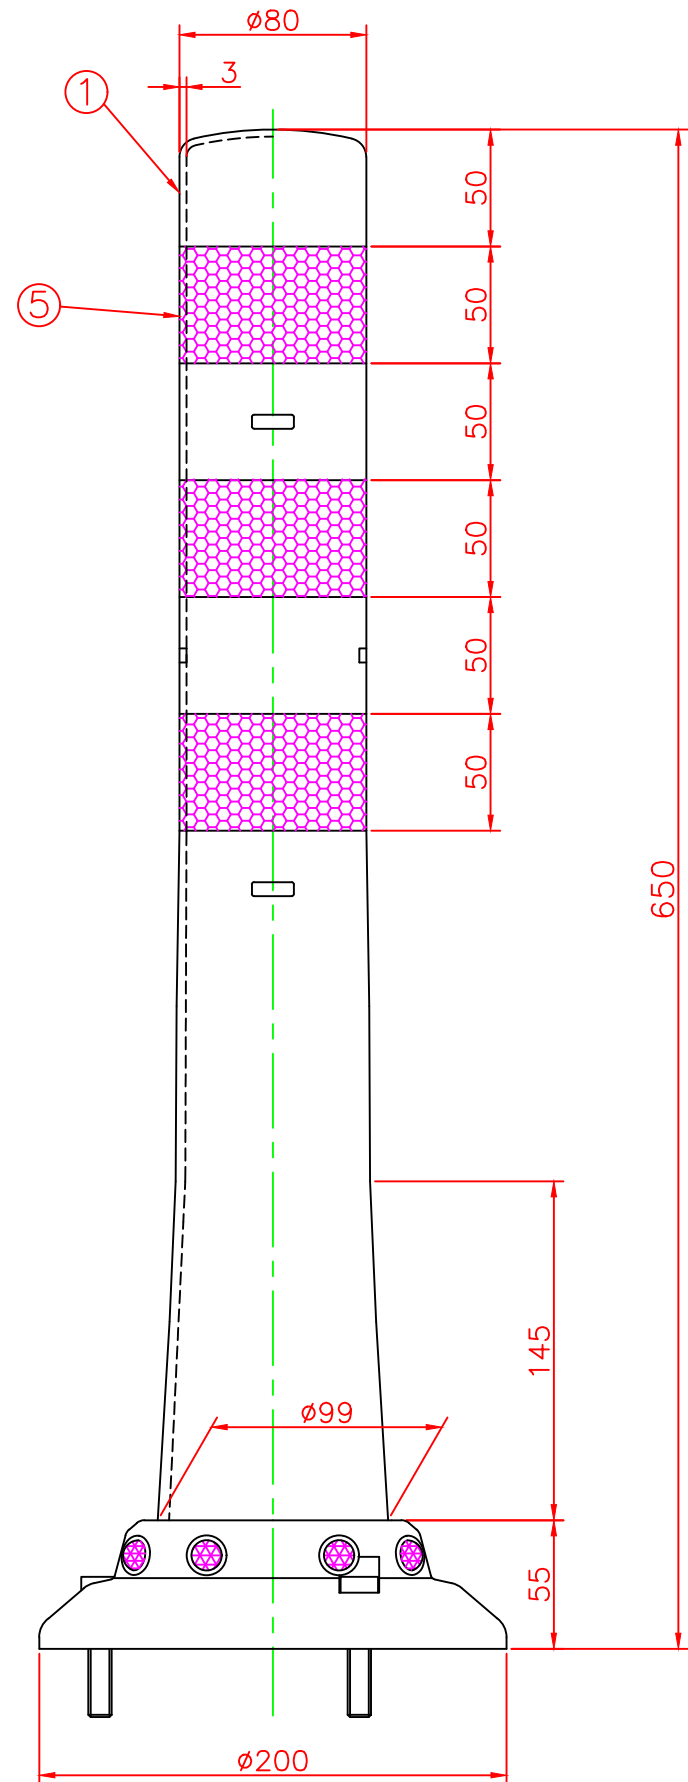

形状図

台座ベース部形状図

アンカー部形状図

名称	ガードコーン KC3タイプ (可動式)		6	広角反射レンズ	8	白	
			5	反射シート	3	白	
可動式・3本脚 KC3タイプ φ200	オレンジ	KC3-650R	4	六角ボルト	3	SUS304 (M10)	
	グリーン	KC3-650G	3	アンカー	3	ADC-6 (M10)	
			2	台座ベース	1		
			1	本体	1		
型式	色調	品番	照合	品名	材質	個数	摘要