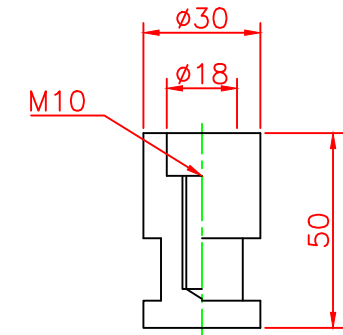

形状図

台座ベース部形状図

アンカー部形状図

名称	ガードコーン KC3タイプ (可動式)		6	広角反射レンズ	8	白	
			5	反射シート	3	白	
可動式・3本脚 KC3タイプ φ200	オレンジ	KC3-650R	4	六角ボルト	3	SUS304 (M10)	
	グリーン	KC3-650G	3	アンカー	3	ADC-6 (M10)	
			2	台座ベース	1		
			1	本体	1		
型式	色調	品番	照合	品名	材質	個数	摘要