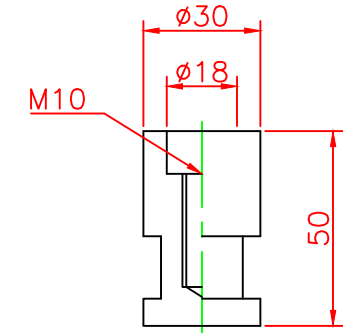

形状図

台座ベース部形状図

アンカー部形状図

名称	ガードコーン KC3タイプφ250 (可動式)		6	広角反射レンズ	8	白	
			5	反射シート	3	白	
可動式・3本脚 KC3タイプ φ250	オレンジ	KC3-800Rφ250	4	六角ボルト	ステンレス	3	SUS304 (M10)
	グリーン	KC3-800Gφ250	3	アンカー	アルミニウム	3	ADC-6 (M10)
			2	台座ベース	樹脂	1	
			1	本体	ウレタンエラストマー	1	
型式	色調	品番	照合	品名	材質	個数	摘要