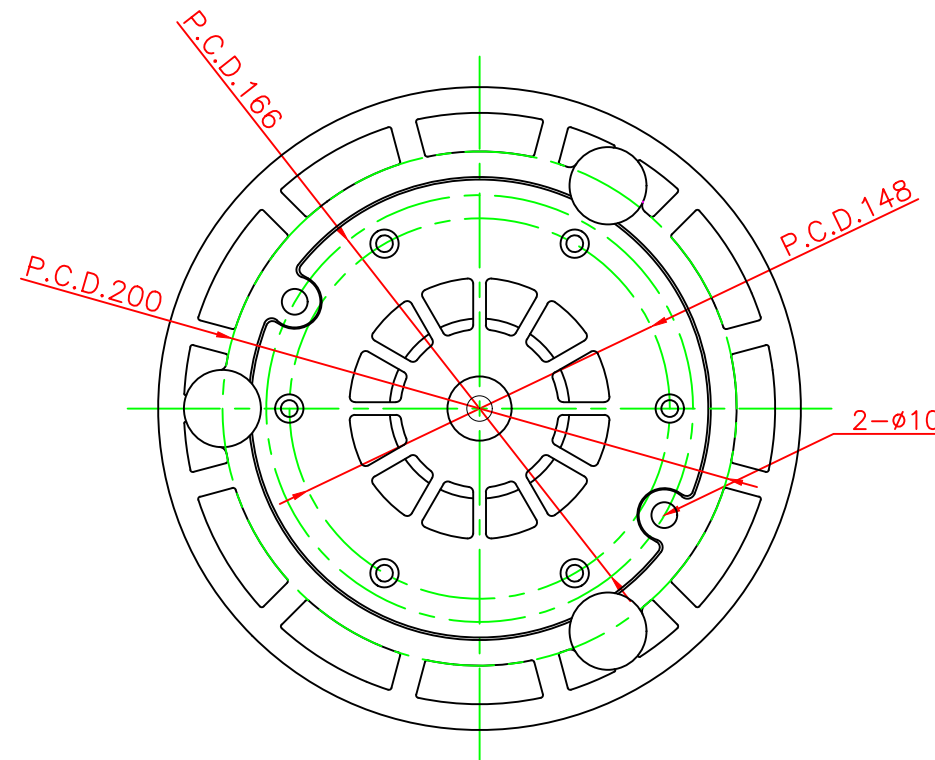

形状図

台座ベース部形状図

アンカー部形状図

名称	ガードコーン KC3タイプφ250 (可動式)		6	広角反射レンズ	8	白	
			5	反射シート	3	白	
可動式・3本脚 KC3タイプ φ250	オレンジ	KC3-800Rφ250	4	六角ボルト	ステンレス	3	SUS304 (M10)
	グリーン	KC3-800Gφ250	3	アンカー	アルミニウム	3	ADC-6 (M10)
			2	台座ベース	樹脂	1	
			1	本体	ウレタンエラストマー	1	
型式	色調	品番	照合	品名	材質	個数	摘要