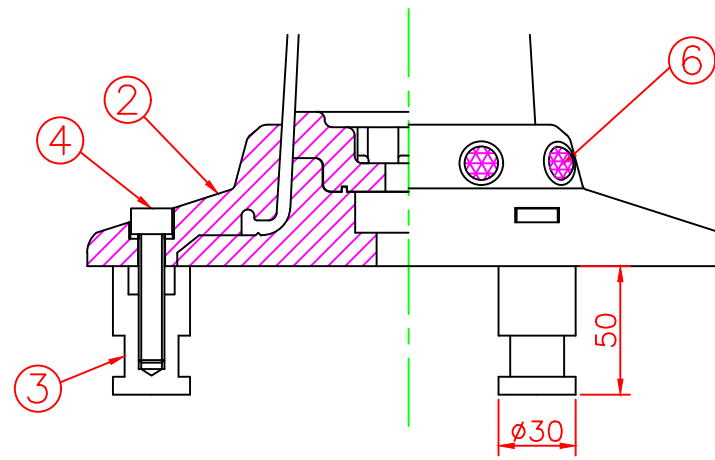

形状図

台座ベース部形状図

アンカー部形状図

名称	ガードコーン KC3タイプφ250 (可動式)		6	広角反射レンズ	8	白	
			5	反射シート	3	白	
可動式・3本脚 KC3タイプ φ250	オレンジ	KC3-800Rφ250	4	六角ボルト	ステンレス	3	SUS304 (M10)
	グリーン	KC3-800Gφ250	3	アンカー	アルミニウム	3	ADC-6 (M10)
			2	台座ベース	樹脂	1	
			1	本体	ウレタンエラストマー	1	
型式	色調	品番	照合	品名	材質	個数	摘要