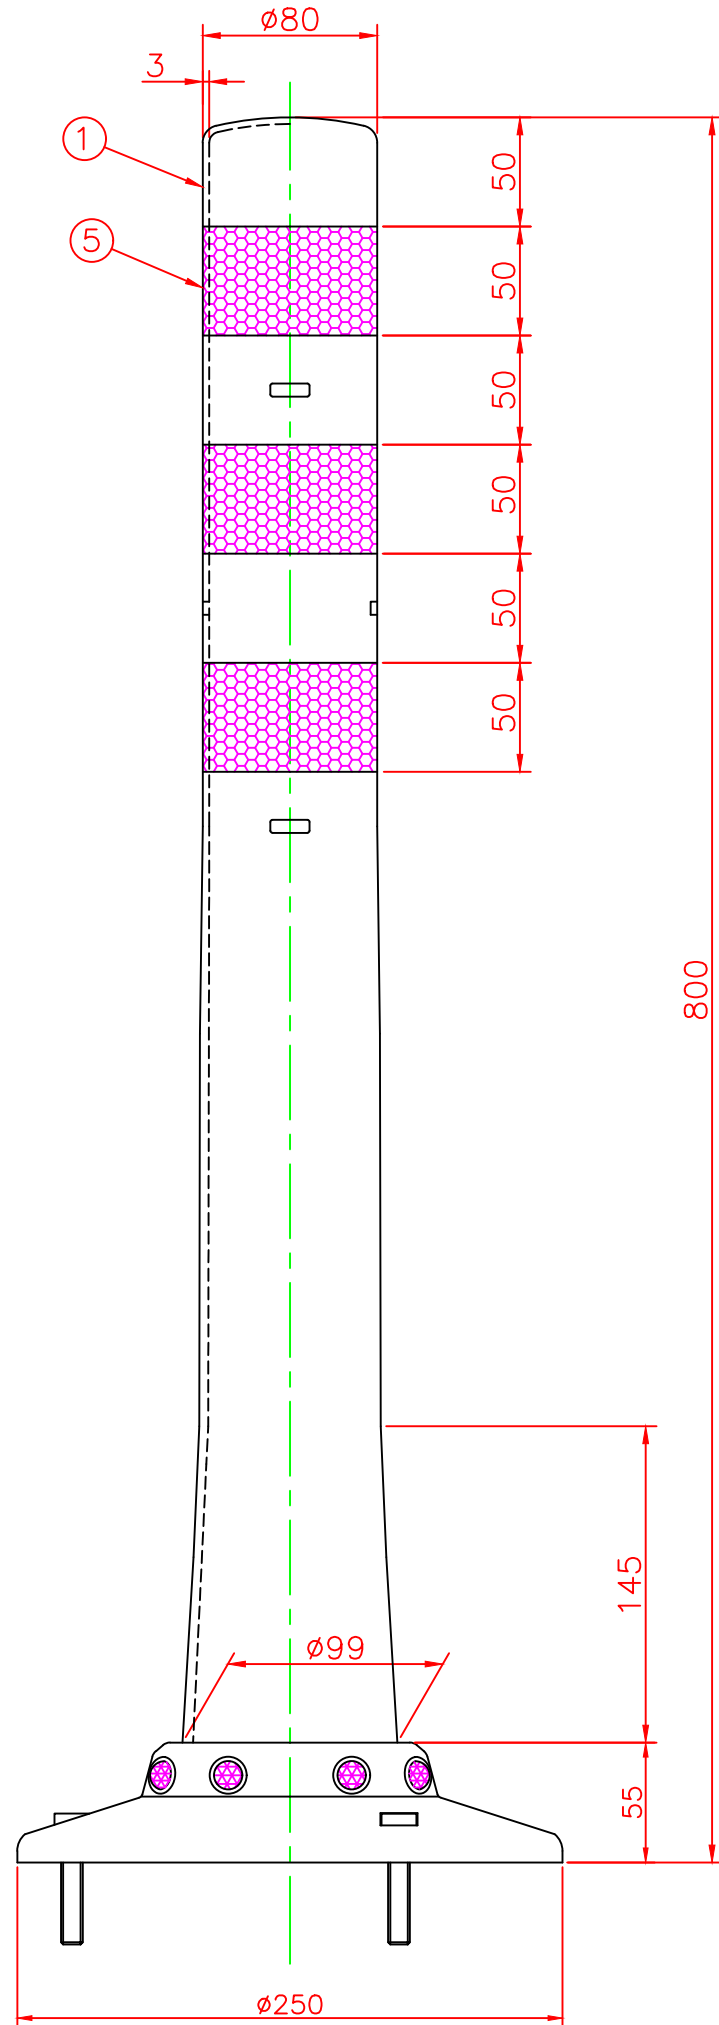

形状図

台座ベース部形状図

アンカー部形状図

名称	ガードコーン KC3タイプφ250 (可動式)		6	広角反射レンズ	8	白	
			5	反射シート	3	白	
可動式・3本脚 KC3タイプ φ250	オレンジ	KC3-800Rφ250	4	六角ボルト	ステンレス	3	SUS304 (M10)
	グリーン	KC3-800Gφ250	3	アンカー	アルミニウム	3	ADC-6 (M10)
			2	台座ベース	樹脂	1	
			1	本体	ウレタンエラストマー	1	
型式	色調	品番	照合	品名	材質	個数	摘要