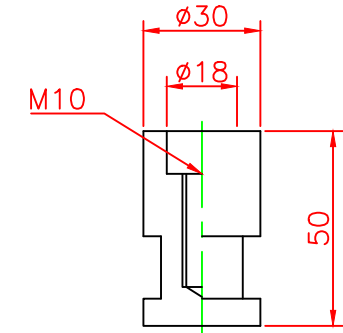

形状図

台座ベース部形状図

アンカー部形状図

名称	ガードコーン(全面反射仕様) KC3タイプφ250(可動式)		7	広角反射レンズ	8	白	
可動式・3本脚 KC3タイプ φ250	オレンジ	KC3-800R-ZHφ250	6	反射シート	7	グリーン/オレンジ	
			5	反射シート	7	白	
	グリーン	KC3-800G-ZHφ250	4	六角ボルト	ステンレス	3	SUS304(M10)
型式	色調	品番	3	アンカー	アルミニウム	3	ADC-6(M10)
			2	台座ベース	樹脂	1	
			1	本体	ウレタンエラストマー	1	
型式	色調	品番	照合	品名	材質	個数	摘要