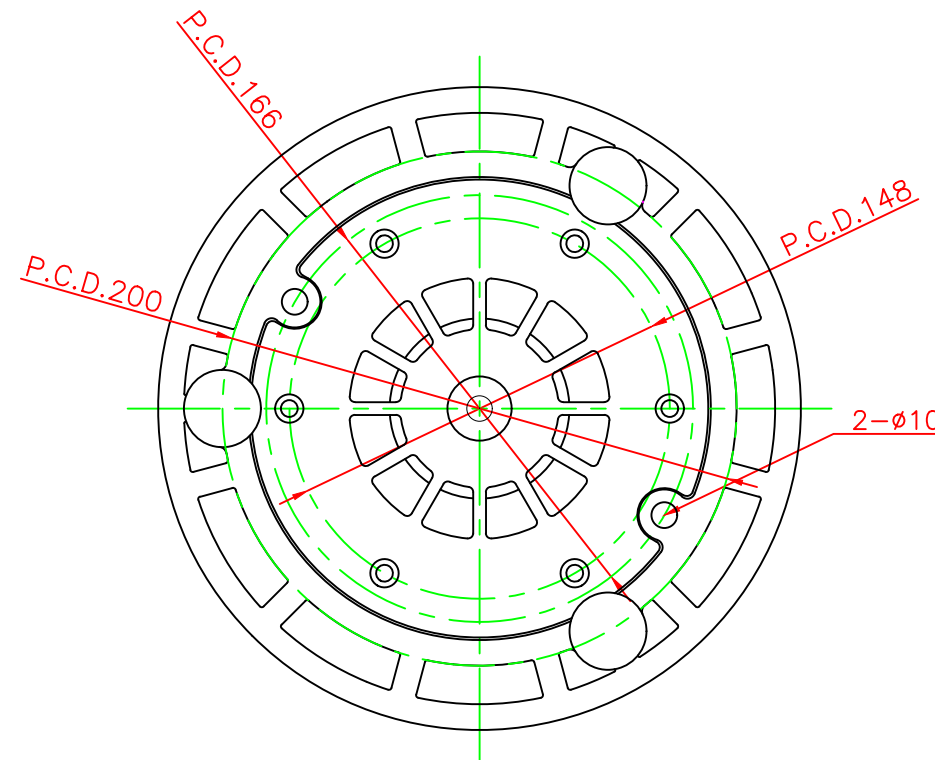

形状図

台座ベース部形状図

アンカー部形状図

名称	ガードコーン(全面反射仕様) KC3タイプφ250(可動式)		7	広角反射レンズ	8	白	
可動式・3本脚 KC3タイプ φ250	オレンジ	KC3-800R-ZHφ250	6	反射シート	7	グリーン/オレンジ	
			5	反射シート	7	白	
	グリーン	KC3-800G-ZHφ250	4	六角ボルト	ステンレス	3	SUS304(M10)
型式	色調	品番	3	アンカー	アルミニウム	3	ADC-6(M10)
			2	台座ベース	樹脂	1	
			1	本体	ウレタンエラストマー	1	
型式	色調	品番	照合	品名	材質	個数	摘要