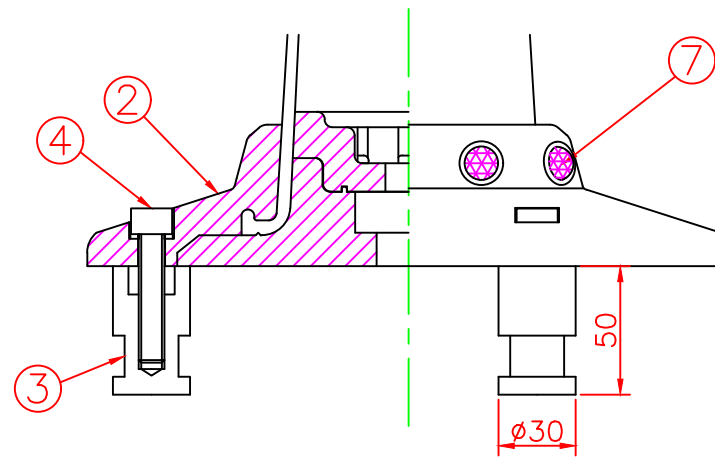

形状図

台座ベース部形状図

アンカー部形状図

名称	ガードコーン(全面反射仕様) KC3タイプφ250(可動式)		7	広角反射レンズ	8	白	
可動式・3本脚 KC3タイプ φ250	オレンジ	KC3-800R-ZHφ250	6	反射シート	7	グリーン/オレンジ	
			5	反射シート	7	白	
	グリーン	KC3-800G-ZHφ250	4	六角ボルト	ステンレス	3	SUS304(M10)
型式	色調	品番	3	アンカー	アルミニウム	3	ADC-6(M10)
			2	台座ベース	樹脂	1	
			1	本体	ウレタンエラストマー	1	
型式	色調	品番	照合	品名	材質	個数	摘要