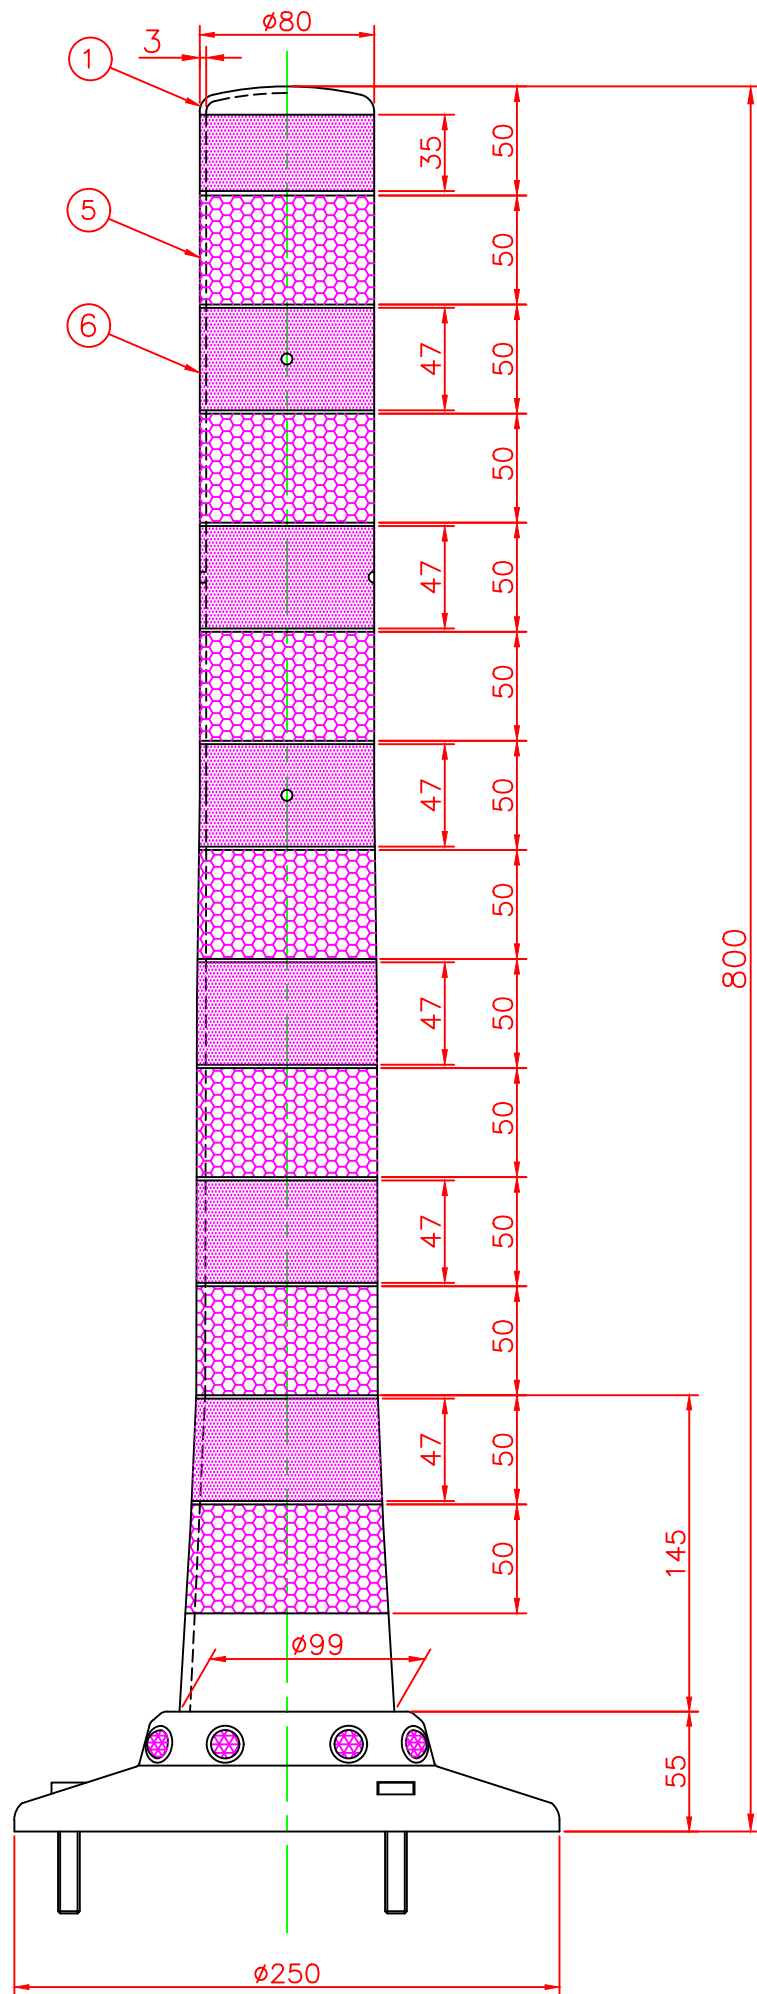

形状図

台座ベース部形状図

アンカー部形状図

名称	ガードコーン(全面反射仕様) KC3タイプφ250(可動式)		7	広角反射レンズ	8	白	
可動式・3本脚 KC3タイプ φ250	オレンジ	KC3-800R-ZHφ250	6	反射シート	7	グリーン/オレンジ	
			5	反射シート	7	白	
	グリーン	KC3-800G-ZHφ250	4	六角ボルト	ステンレス	3	SUS304(M10)
型式	色調	品番	3	アンカー	アルミニウム	3	ADC-6(M10)
			2	台座ベース	樹脂	1	
			1	本体	ウレタンエラストマー	1	
型式	色調	品番	照合	品名	材質	個数	摘要