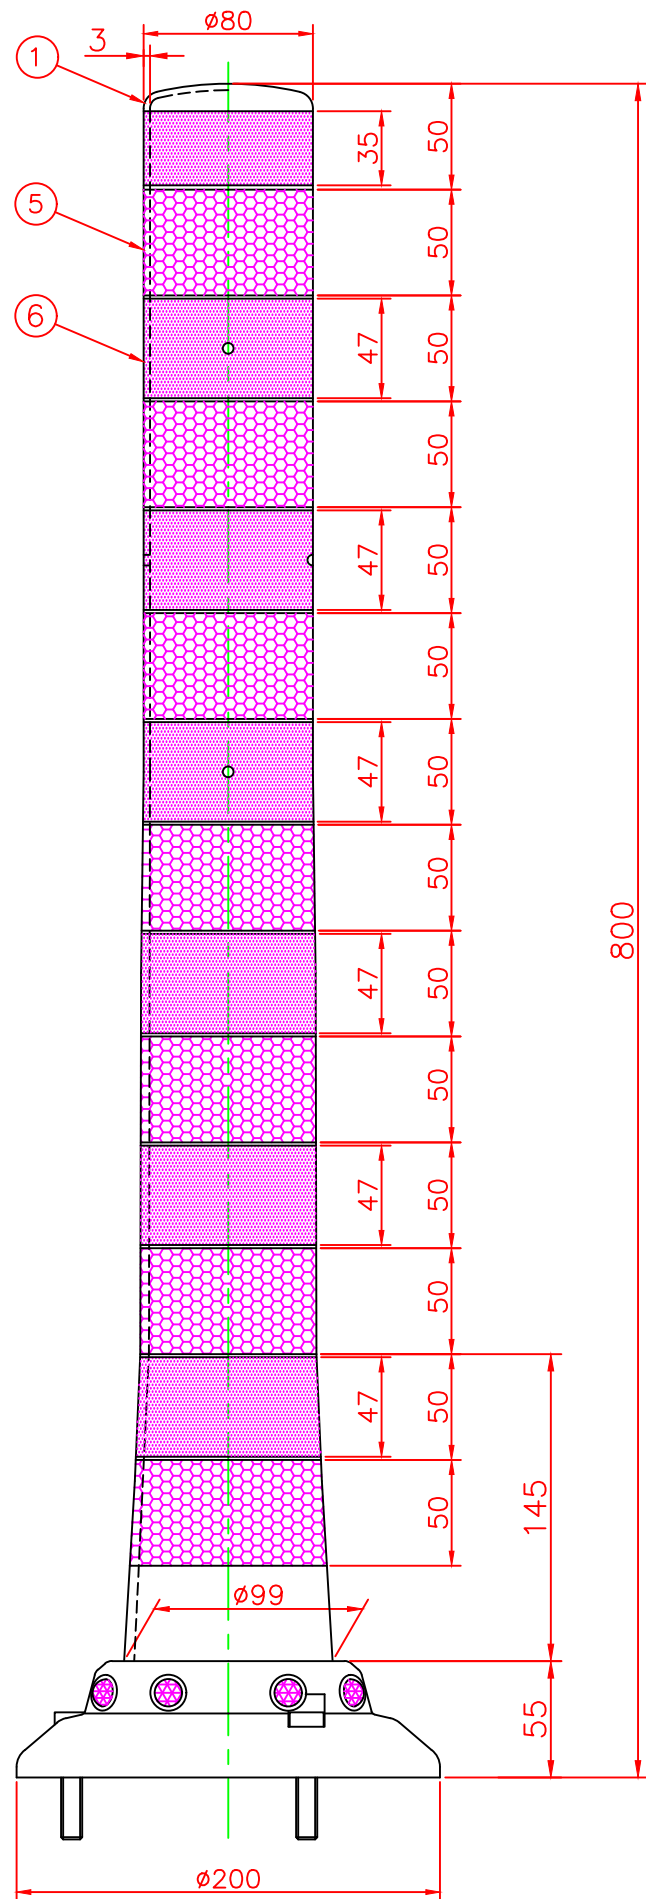

形状図

台座ベース部形状図

アンカー部形状図

名称	ガードコーン(全面反射仕様) KC3タイプ (可動式)		7	広角反射レンズ		8	白
			6	反射シート		7	グリーン/オレンジ
			5	反射シート		7	白
可動式・3本脚 KC3タイプ φ200	オレンジ	KC3-800R-ZH	4	六角ボルト	ステンレス	3	SUS304 (M10)
	グリーン	KC3-800G-ZH	3	アンカー	アルミニウム	3	ADC-6 (M10)
			2	台座ベース	樹脂	1	
			1	本体	ウレタンエラストマー	1	
型式	色調	品番	照合	品名	材質	個数	摘要