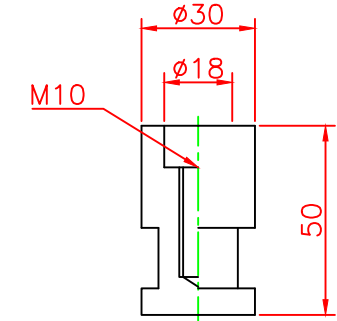

形状図

台座ベース部形状図

アンカー部形状図

名称	ガードコーン(全面反射仕様) KC3タイプ (可動式)		7	広角反射レンズ		8	白
			6	反射シート		7	グリーン/オレンジ
			5	反射シート		7	白
可動式・3本脚 KC3タイプ φ200	オレンジ	KC3-800R-ZH	4	六角ボルト	ステンレス	3	SUS304 (M10)
	グリーン	KC3-800G-ZH	3	アンカー	アルミニウム	3	ADC-6 (M10)
			2	台座ベース	樹脂	1	
			1	本体	ウレタンエラストマー	1	
型式	色調	品番	照合	品名	材質	個数	摘要