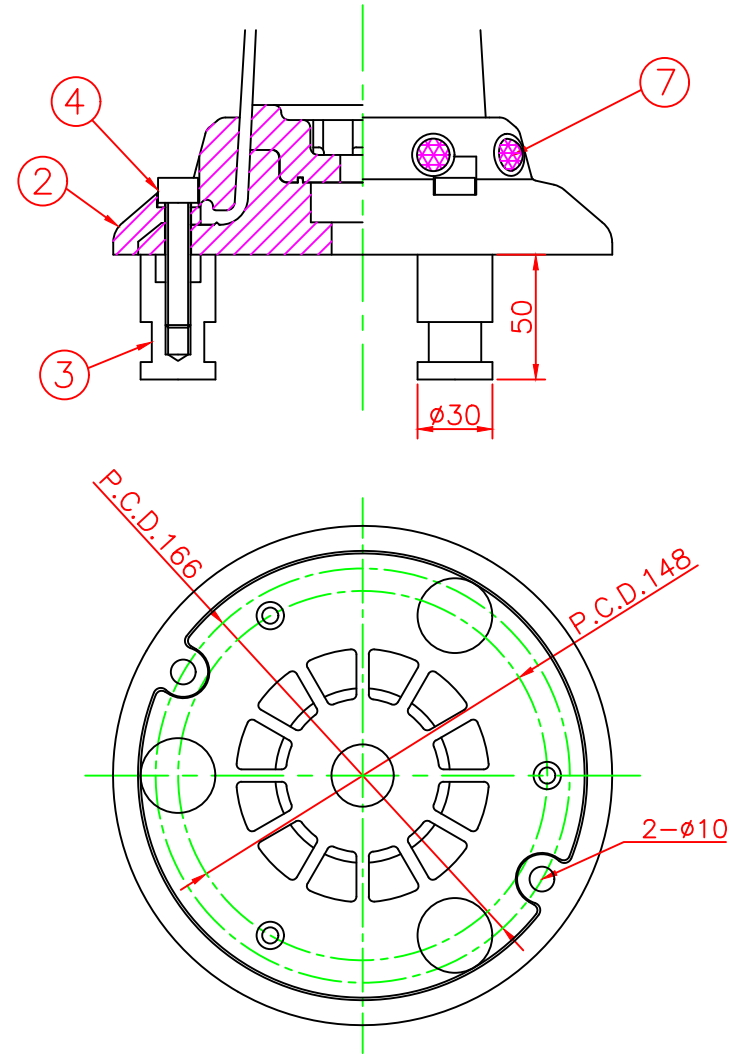

形状図

台座ベース部形状図

アンカー部形状図

名称	ガードコーン(全面反射仕様) KC3タイプ (可動式)		7	広角反射レンズ		8	白
			6	反射シート		7	グリーン/オレンジ
			5	反射シート		7	白
可動式・3本脚 KC3タイプ φ200	オレンジ	KC3-800R-ZH	4	六角ボルト	ステンレス	3	SUS304 (M10)
	グリーン	KC3-800G-ZH	3	アンカー	アルミニウム	3	ADC-6 (M10)
			2	台座ベース	樹脂	1	
			1	本体	ウレタンエラストマー	1	
型式	色調	品番	照合	品名	材質	個数	摘要