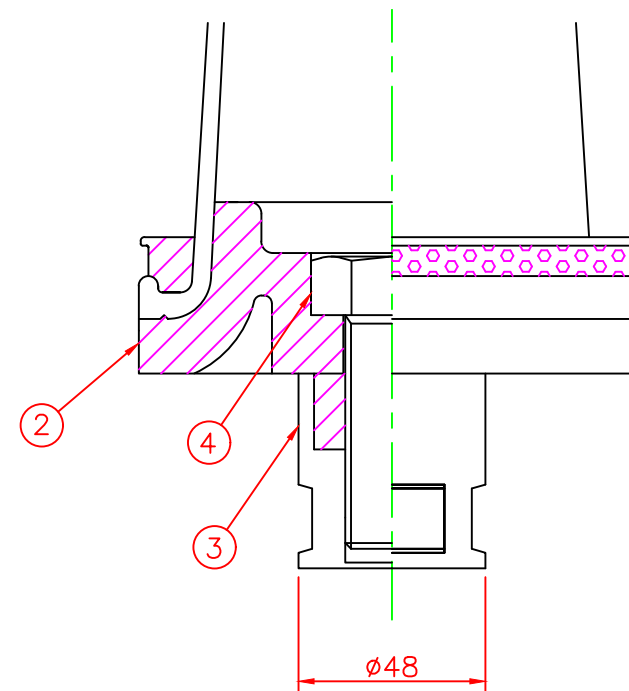

形状図

アンカー部形状図

台座ベース部形状図

名称 ガードコーン			6	反射シート		1	白
KSタイプ (可動式)			5	反射シート		2	白
可動式・1本脚 KSタイプ φ130	オレンジ	KS-400R	4	六角ボルト	ステンレス	1	SUS304 (M24)
	グリーン	KS-400G	3	アンカー	アルミニウム	1	ADC-6 (M24)
			2	台座ベース	樹脂	1	
			1	本体	ウレタンエラストマー	1	
型式	色調	品番	照合	品名	材質	個数	摘要