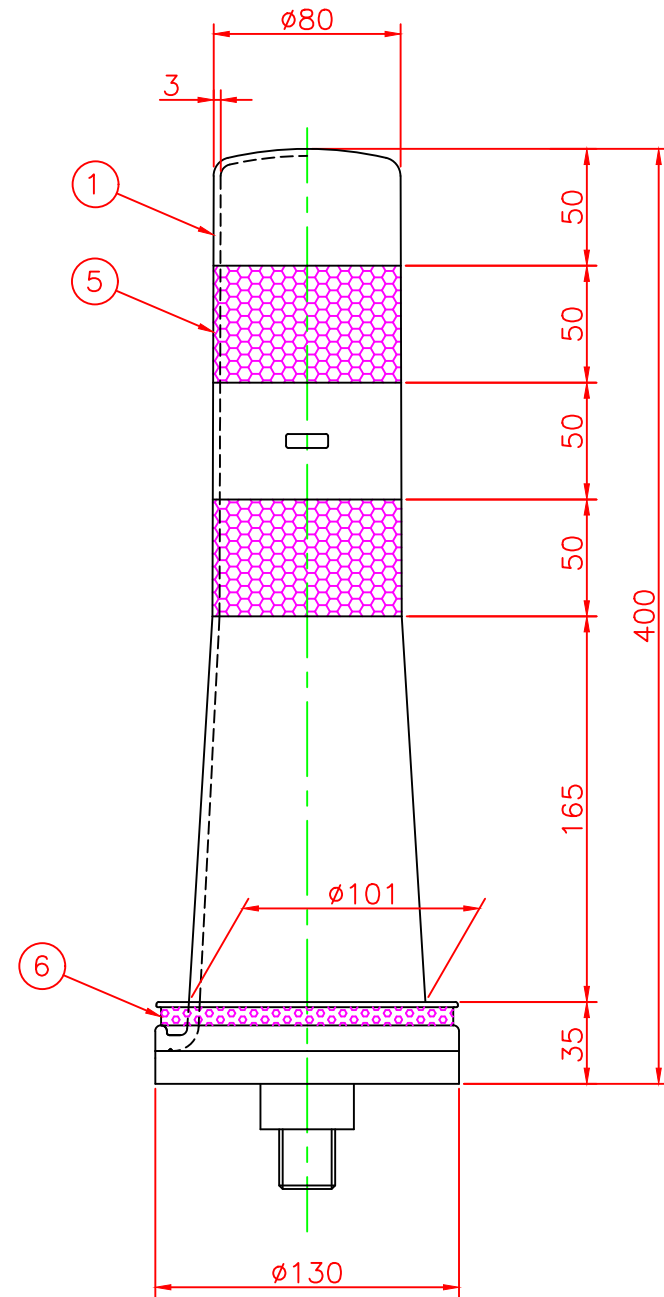

形状図

アンカー部形状図

台座ベース部形状図

名称 ガードコーン			6	反射シート		1	白
KSタイプ (可動式)			5	反射シート		2	白
可動式・1本脚 KSタイプ φ130	オレンジ	KS-400R	4	六角ボルト	ステンレス	1	SUS304 (M24)
	グリーン	KS-400G	3	アンカー	アルミニウム	1	ADC-6 (M24)
			2	台座ベース	樹脂	1	
			1	本体	ウレタンエラストマー	1	
型式	色調	品番	照合	品名	材質	個数	摘要