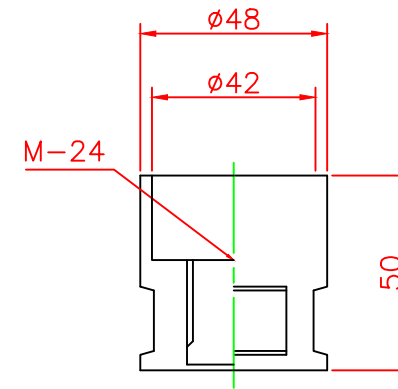

形状図

アンカー部形状図

台座ベース部形状図

名称 ガードコーン			6	反射シート		1	白
KSタイプ (可動式)			5	反射シート		2	白
可動式・1本脚 KSタイプ φ130	オレンジ	KS-400R	4	六角ボルト	ステンレス	1	SUS304 (M24)
	グリーン	KS-400G	3	アンカー	アルミニウム	1	ADC-6 (M24)
			2	台座ベース	樹脂	1	
			1	本体	ウレタンエラストマー	1	
型式	色調	品番	照合	品名	材質	個数	摘要