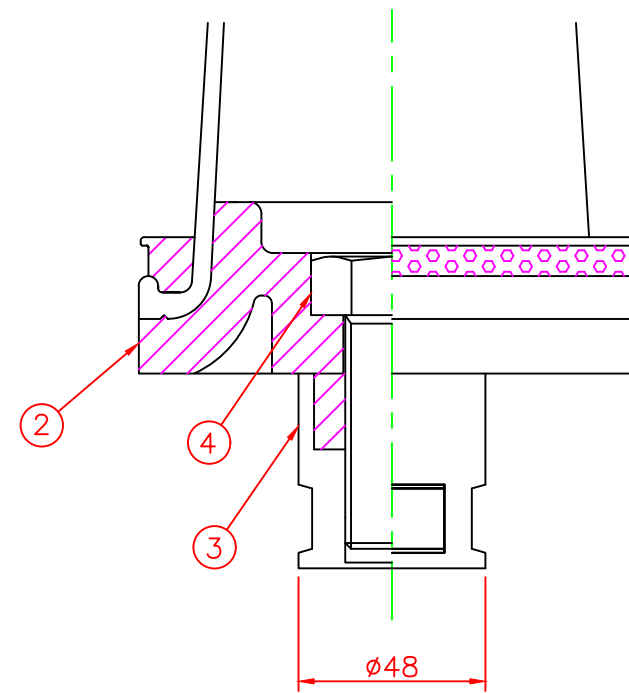

形状図

アンカー部形状図

台座ベース部形状図

型式	色調	品番	照合	品名	材質	個数	摘要
可動式・1本脚 KSタイプ $\phi 130$	オレンジ	KS-400R-ZH	7	反射シート		1	白
			6	反射シート		3	グリーン/オレンジ
	グリーン	KS-400G-ZH	5	反射シート		3	白
			4	六角ボルト	ステンレス	1	SUS304 (M24)
			3	アンカー	アルミニウム	1	ADC-6 (M24)
			2	台座ベース	樹脂	1	
			1	本体	ウレタンエラストマー	1	