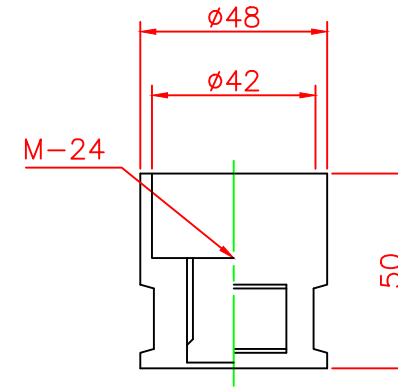

形状図

アンカー部形状図

台座ベース部形状図

型式	色調	品番	照合	品名	材質	個数	摘要
可動式・1本脚 KSタイプ $\phi 130$	オレンジ	KS-400R-ZH	7	反射シート		1	白
			6	反射シート		3	グリーン/オレンジ
	グリーン	KS-400G-ZH	5	反射シート		3	白
			4	六角ボルト	ステンレス	1	SUS304 (M24)
			3	アンカー	アルミニウム	1	ADC-6 (M24)
			2	台座ベース	樹脂	1	
			1	本体	ウレタンエラストマー	1	