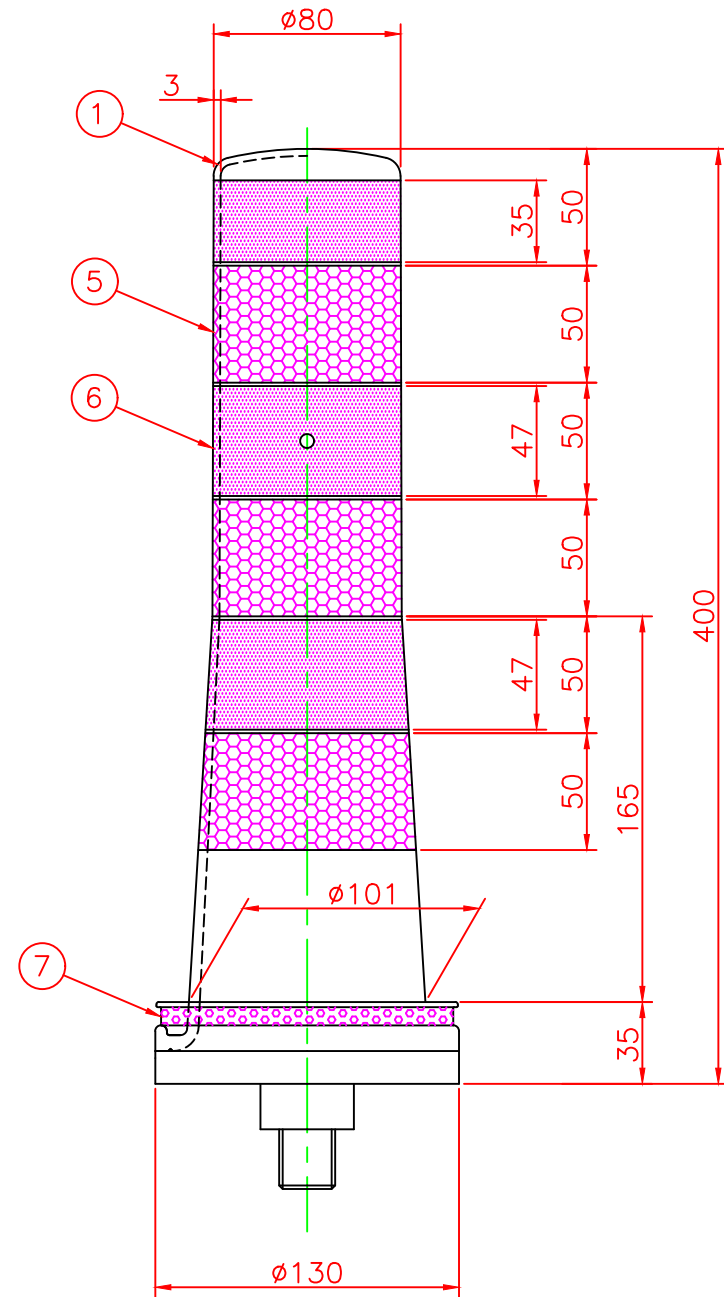

形状図

アンカー部形状図

台座ベース部形状図

型式	色調	品番	照合	品名	材質	個数	摘要
可動式・1本脚 KSタイプ $\phi 130$	オレンジ	KS-400R-ZH	7	反射シート		1	白
			6	反射シート		3	グリーン/オレンジ
	グリーン	KS-400G-ZH	5	反射シート		3	白
			4	六角ボルト	ステンレス	1	SUS304 (M24)
			3	アンカー	アルミニウム	1	ADC-6 (M24)
			2	台座ベース	樹脂	1	
			1	本体	ウレタンエラストマー	1	