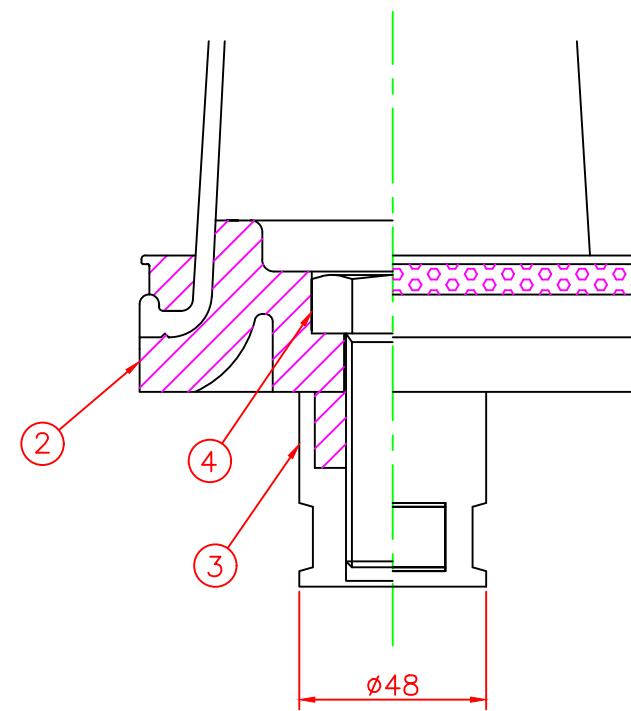

形状図

アンカー部形状図

台座ベース部形状図

| 型式 | 色調 | 品番 | 照合 | 品名 | 材質 | 個数 | 摘要 |
|--------------------------|--------------|---------|-------|------------|------------|-------------|--------------|
| 可動式・1本脚 KSタイプ φ130 | オリーブ グリーン | KS-650R | 7 | クリーンダスター | ウレタンエラストマー | 1 | |
| | | | 6 | 反射シート | | 1 | 白 |
| | | KS-650G | 5 | 反射シート | | 3 | 白 |
| | | | 4 | 六角ボルト | ステンレス | 1 | SUS304 (M24) |
| | | 3 | アンカー | アルミニウム | 1 | ADC-6 (M24) | |
| | | 2 | 台座ベース | 樹脂 | 1 | | |
| | | 1 | 本体 | ウレタンエラストマー | 1 | | |