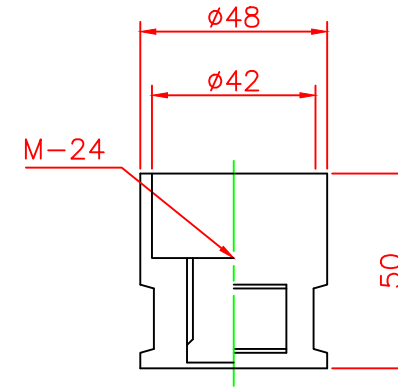

形状図

アンカー部形状図

台座ベース部形状図

| 型式 | 色調 | 品番 | 照合 | 品名 | 材質 | 個数 | 摘要 |
|--------------------------|--------------|---------|-------|------------|------------|-------------|--------------|
| 可動式・1本脚 KSタイプ φ130 | オリーブ グリーン | KS-650R | 7 | クリーンダスター | ウレタンエラストマー | 1 | |
| | | | 6 | 反射シート | | 1 | 白 |
| | | KS-650G | 5 | 反射シート | | 3 | 白 |
| | | | 4 | 六角ボルト | ステンレス | 1 | SUS304 (M24) |
| | | 3 | アンカー | アルミニウム | 1 | ADC-6 (M24) | |
| | | 2 | 台座ベース | 樹脂 | 1 | | |
| | | 1 | 本体 | ウレタンエラストマー | 1 | | |