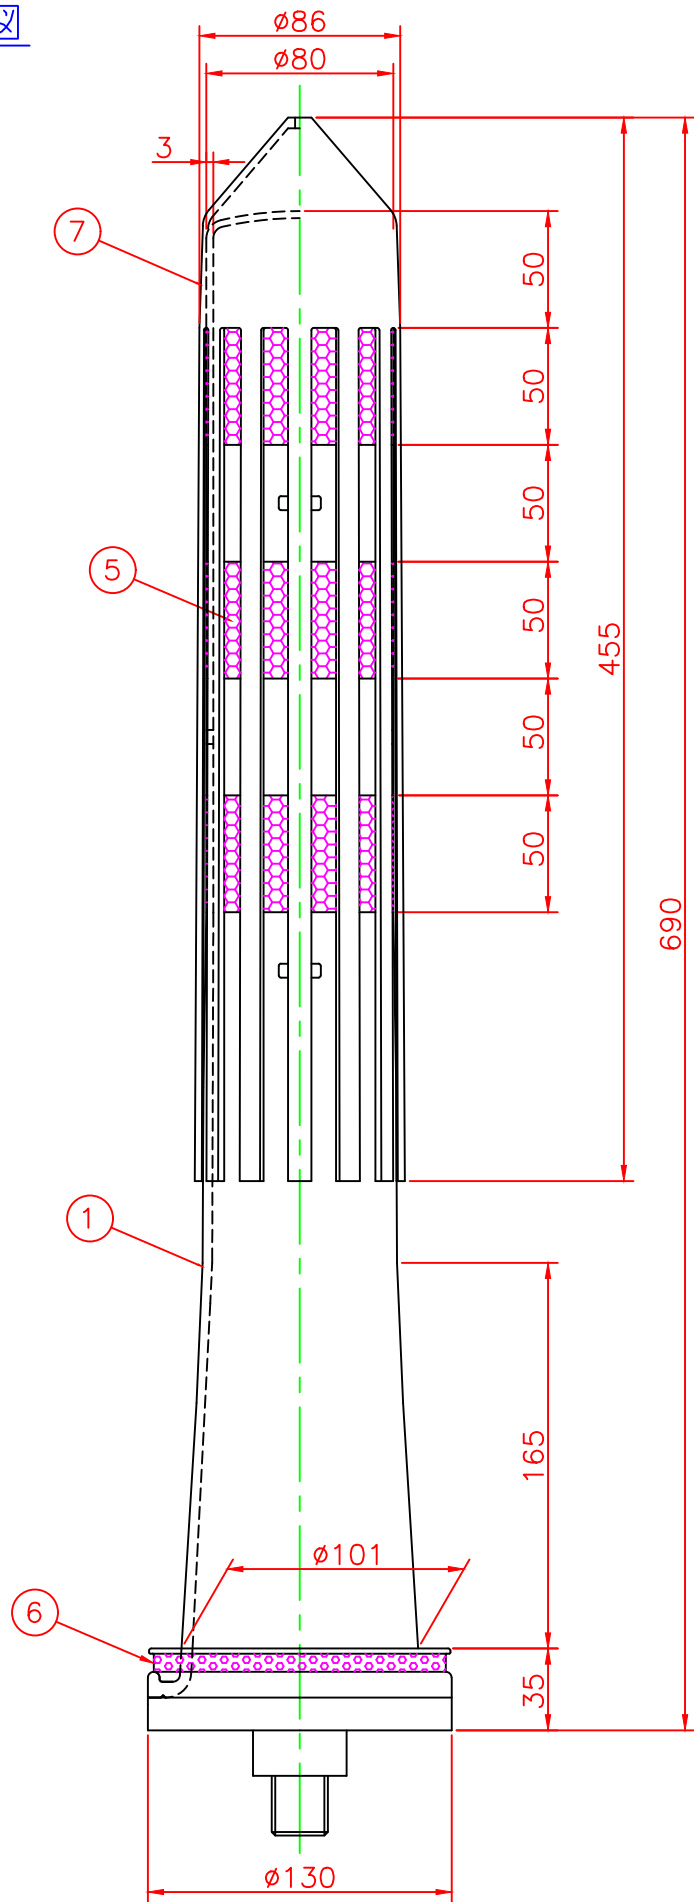

形状図

アンカー部形状図

台座ベース部形状図

| 型式 | 色調 | 品番 | 照合 | 品名 | 材質 | 個数 | 摘要 |
|--------------------------|--------------|---------|-------|------------|------------|-------------|--------------|
| 可動式・1本脚 KSタイプ φ130 | オリーブ グリーン | KS-650R | 7 | クリーンダスター | ウレタンエラストマー | 1 | |
| | | | 6 | 反射シート | | 1 | 白 |
| | | KS-650G | 5 | 反射シート | | 3 | 白 |
| | | | 4 | 六角ボルト | ステンレス | 1 | SUS304 (M24) |
| | | 3 | アンカー | アルミニウム | 1 | ADC-6 (M24) | |
| | | 2 | 台座ベース | 樹脂 | 1 | | |
| | | 1 | 本体 | ウレタンエラストマー | 1 | | |