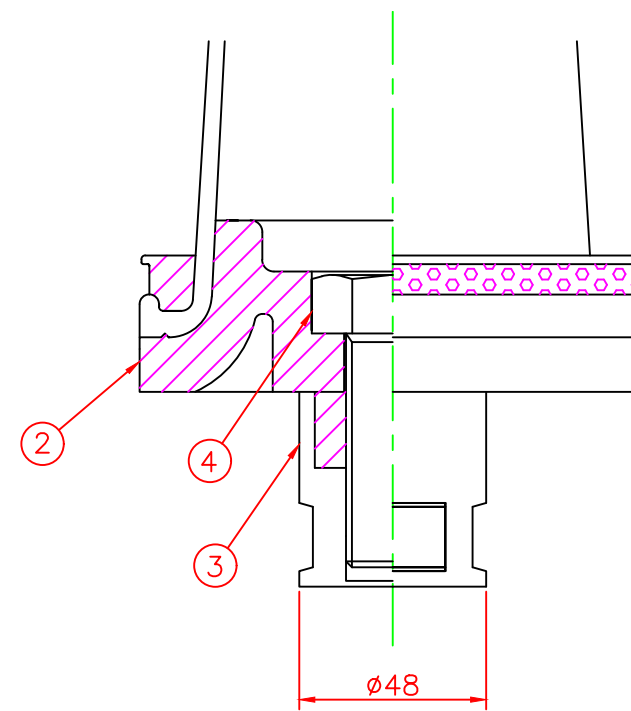

形状図

アンカー部形状図

台座ベース部形状図

名称 ガードコーン			6	反射シート		1	白
KSタイプ (可動式)			5	反射シート		3	白
可動式・1本脚 KSタイプ φ130	オレンジ	KS-650R	4	六角ボルト	ステンレス	1	SUS304 (M24)
	グリーン	KS-650G	3	アンカー	アルミニウム	1	ADC-6 (M24)
			2	台座ベース	樹脂	1	
			1	本体	ウレタンエラストマー	1	
型式	色調	品番	照合	品名	材質	個数	摘要