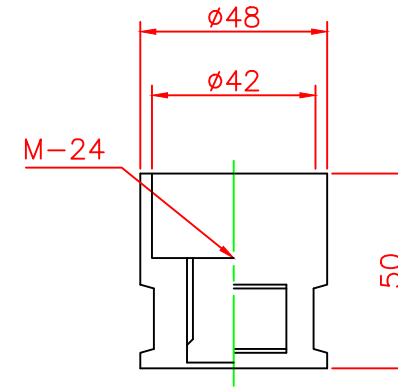

形状図

アンカー部形状図

台座ベース部形状図

名称 ガードコーン			6	反射シート		1	白
KSタイプ (可動式)			5	反射シート		3	白
可動式・1本脚 KSタイプ φ130	オレンジ	KS-650R	4	六角ボルト	ステンレス	1	SUS304 (M24)
	グリーン	KS-650G	3	アンカー	アルミニウム	1	ADC-6 (M24)
			2	台座ベース	樹脂	1	
			1	本体	ウレタンエラストマー	1	
型式	色調	品番	照合	品名	材質	個数	摘要