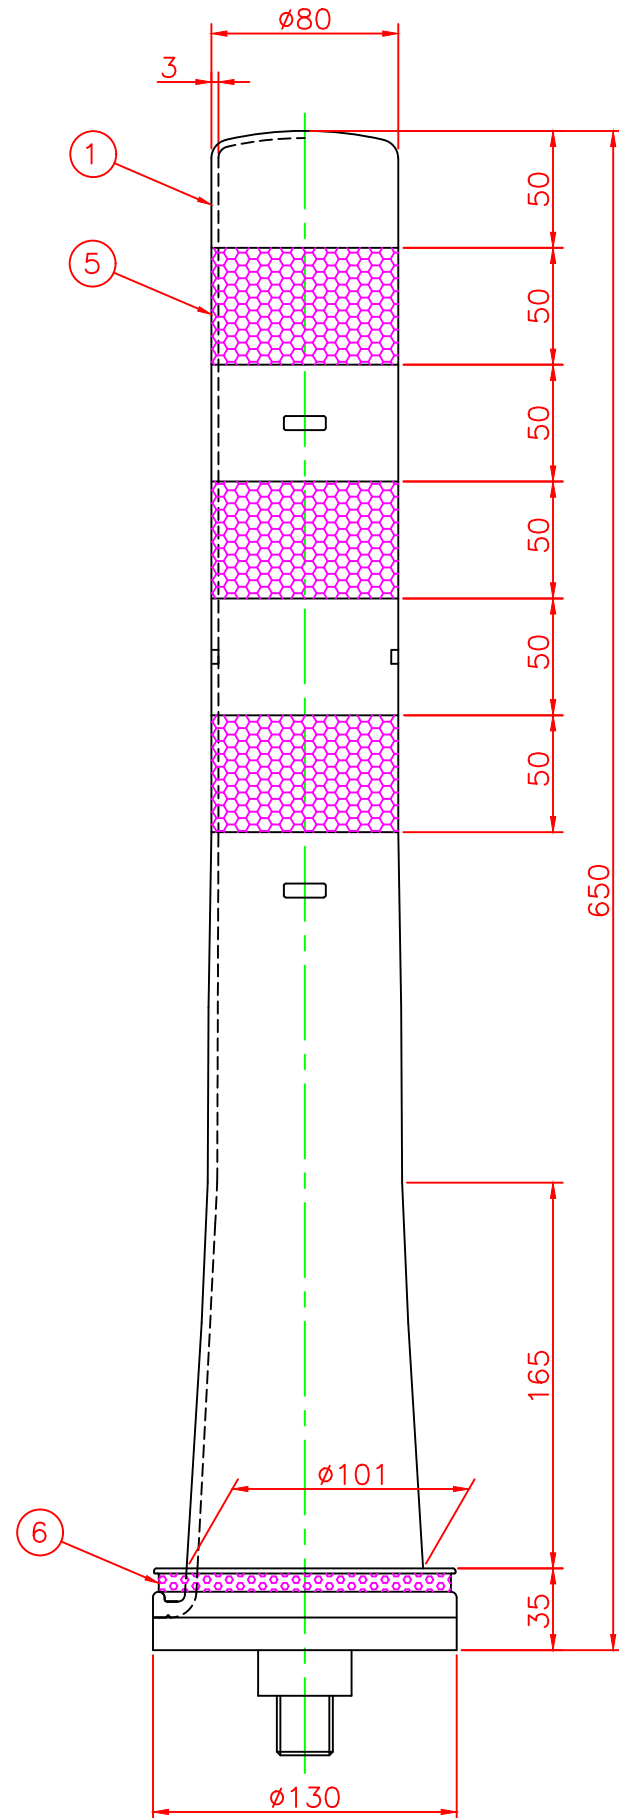

形状図

アンカー部形状図

台座ベース部形状図

名称 ガードコーン			6	反射シート		1	白
KSタイプ (可動式)			5	反射シート		3	白
可動式・1本脚 KSタイプ φ130	オレンジ	KS-650R	4	六角ボルト	ステンレス	1	SUS304 (M24)
	グリーン	KS-650G	3	アンカー	アルミニウム	1	ADC-6 (M24)
			2	台座ベース	樹脂	1	
			1	本体	ウレタンエラストマー	1	
型式	色調	品番	照合	品名	材質	個数	摘要