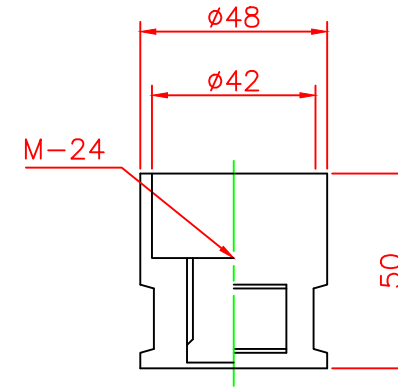

形状図

アンカー部形状図

台座ベース部形状図

型式	色調	品番	照合	品名	材質	個数	摘要
可動式・1本脚 KSタイプ φ130	オレンジ	KS-800R	7	クリーンダスター	ウレタンエラストマー	1	
			6	反射シート		1	白
	グリーン	KS-800G	5	反射シート		3	白
			4	六角ボルト	ステンレス	1	SUS304 (M24)
			3	アンカー	アルミニウム	1	ADC-6 (M24)
			2	台座ベース	樹脂	1	
			1	本体	ウレタンエラストマー	1	