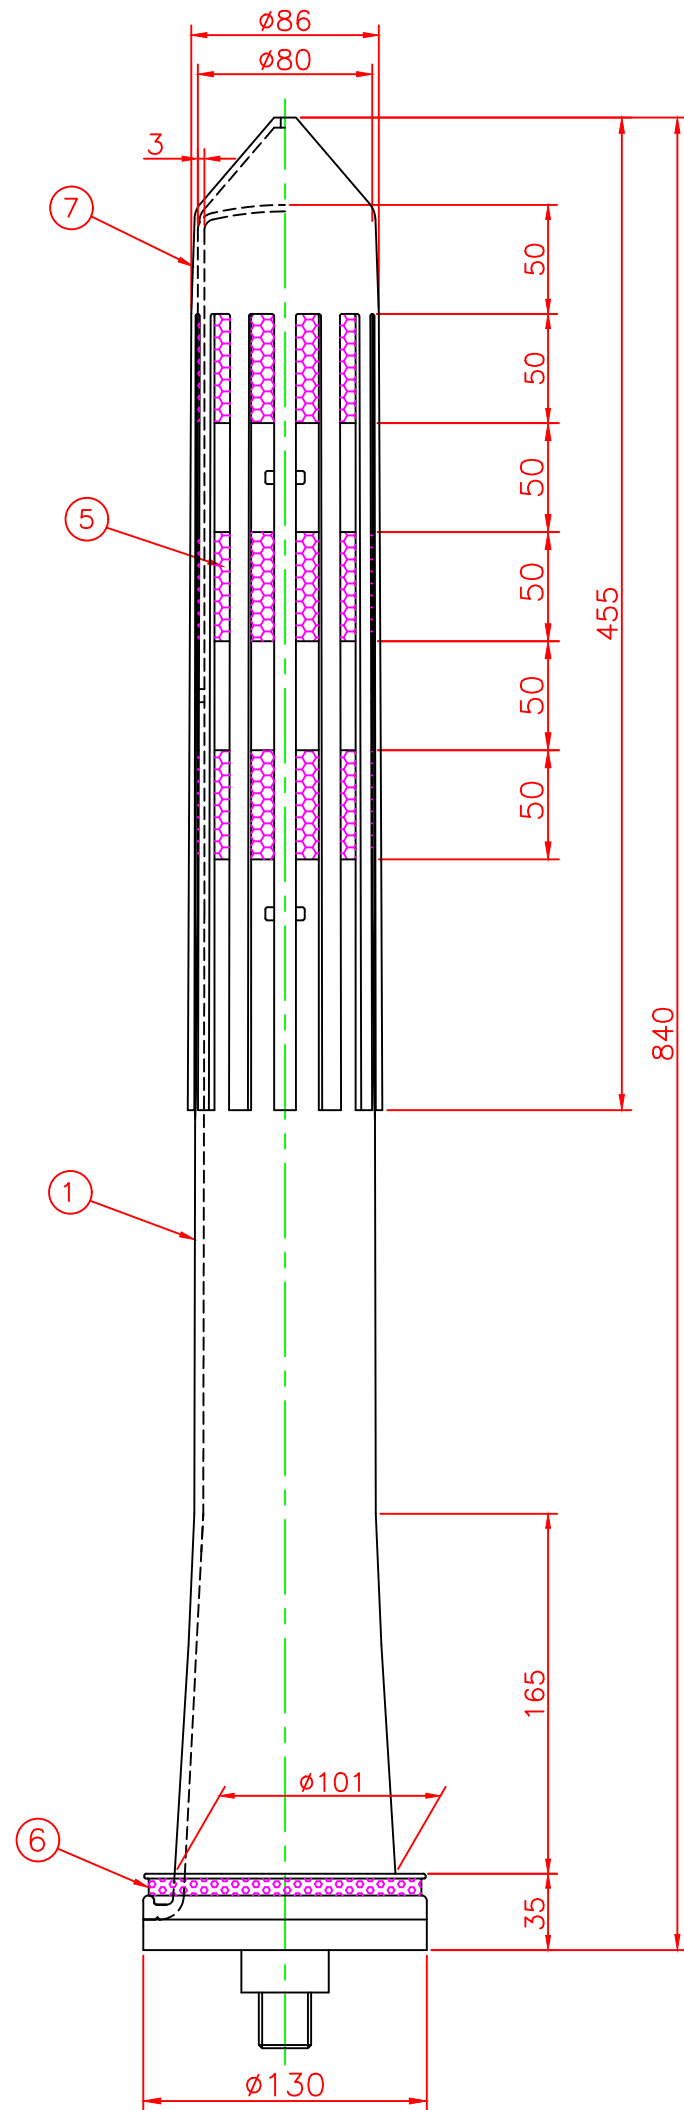

形状図

アンカー部形状図

台座ベース部形状図

型式	色調	品番	照合	品名	材質	個数	摘要
可動式・1本脚 KSタイプ φ130	オレンジ	KS-800R	7	クリーンダスター	ウレタンエラストマー	1	
			6	反射シート		1	白
	グリーン	KS-800G	5	反射シート		3	白
			4	六角ボルト	ステンレス	1	SUS304 (M24)
			3	アンカー	アルミニウム	1	ADC-6 (M24)
			2	台座ベース	樹脂	1	
			1	本体	ウレタンエラストマー	1	