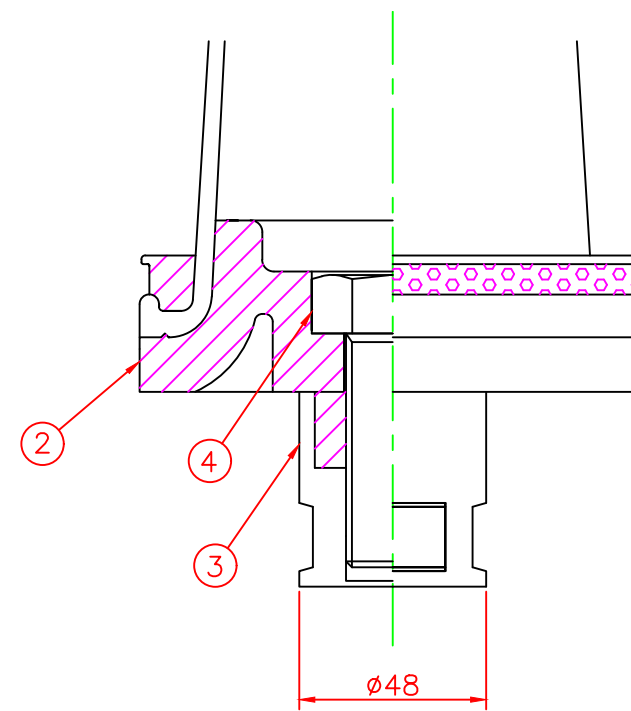

形状図

アンカー部形状図

台座ベース部形状図

型式	色調	品番	照合	品名	材質	個数	摘要
可動式・1本脚 KSタイプ φ130	オレンジ	KS-800R	7	クリーンダスター	ウレタンエラストマー	1	
			6	反射シート		1	白
	グリーン	KS-800G	5	反射シート		3	白
			4	六角ボルト	ステンレス	1	SUS304 (M24)
			3	アンカー	アルミニウム	1	ADC-6 (M24)
			2	台座ベース	樹脂	1	
			1	本体	ウレタンエラストマー	1	