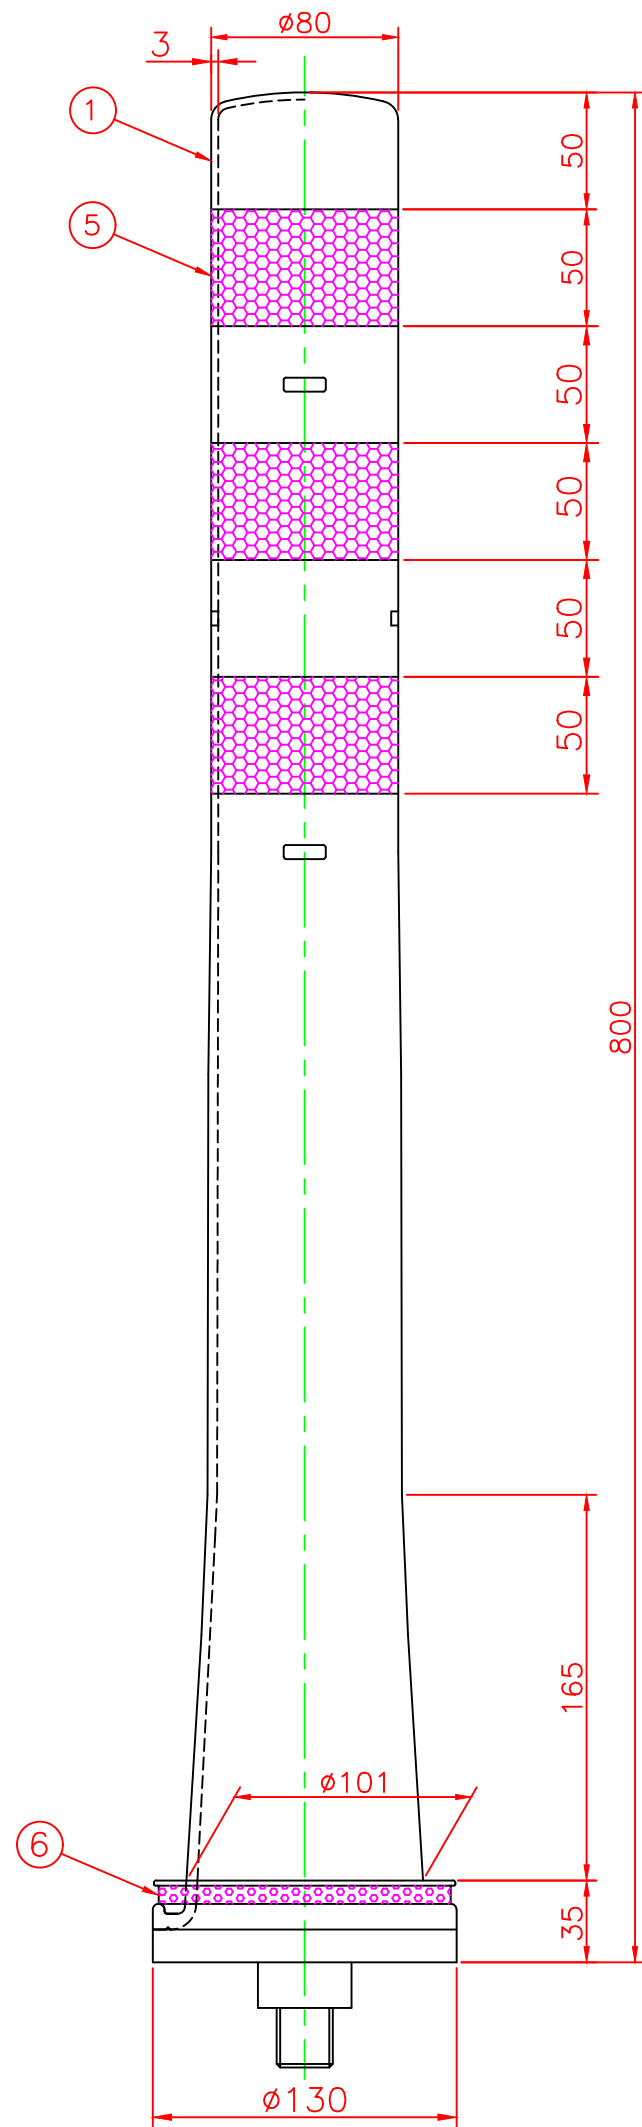

形状図

アンカー部形状図

台座ベース部形状図

名称 ガードコーン KSタイプ (可動式)			6	反射シート		1	白
			5	反射シート		3	白
可動式・1本脚 KSタイプ φ130	オレンジ	KS-800R	4	六角ボルト	ステンレス	1	SUS304 (M24)
	グリーン	KS-800G	3	アンカー	アルミニウム	1	ADC-6 (M24)
			2	台座ベース	樹脂	1	
			1	本体	ウレタンエラストマー	1	
型式	色調	品番	照合	品名	材質	個数	摘要