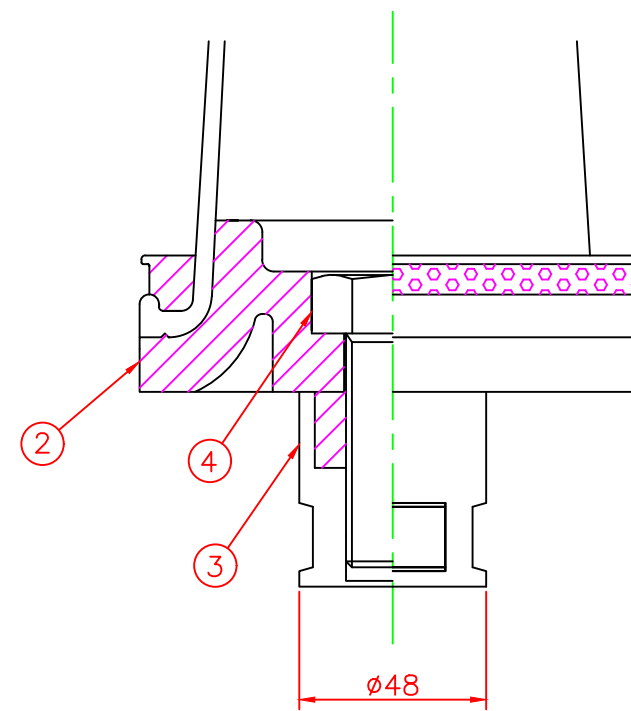

形状図

アンカー部形状図

台座ベース部形状図

名称 ガードコーン KSタイプ (可動式)			6	反射シート		1	白
			5	反射シート		3	白
可動式・1本脚 KSタイプ φ130	オレンジ	KS-800R	4	六角ボルト	ステンレス	1	SUS304 (M24)
	グリーン	KS-800G	3	アンカー	アルミニウム	1	ADC-6 (M24)
			2	台座ベース	樹脂	1	
			1	本体	ウレタンエラストマー	1	
型式	色調	品番	照合	品名	材質	個数	摘要