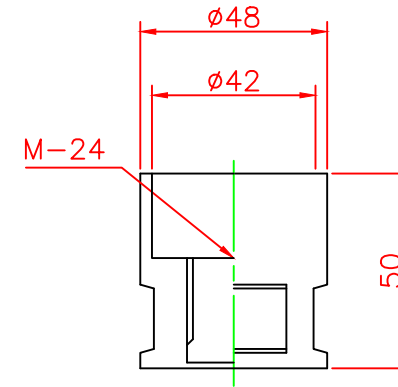

形状図

アンカー部形状図

台座ベース部形状図

名称 ガードコーン KSタイプ (可動式)			6	反射シート		1	白
			5	反射シート		3	白
可動式・1本脚 KSタイプ φ130	オレンジ	KS-800R	4	六角ボルト	ステンレス	1	SUS304 (M24)
	グリーン	KS-800G	3	アンカー	アルミニウム	1	ADC-6 (M24)
			2	台座ベース	樹脂	1	
			1	本体	ウレタンエラストマー	1	
型式	色調	品番	照合	品名	材質	個数	摘要