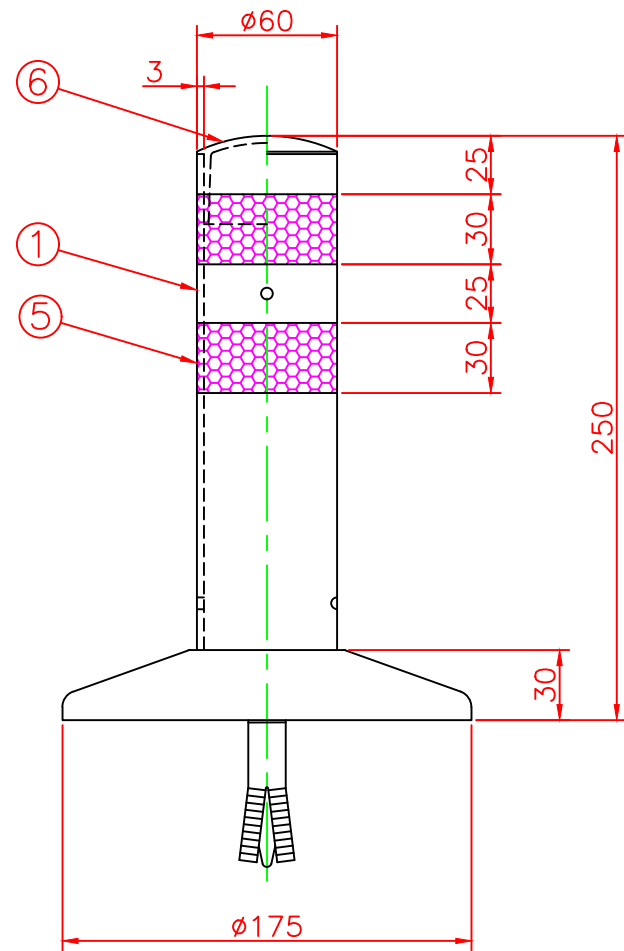

形状図

ホールインアンカー部形状図

台座ベース部形状図

名称 ガードコーン MHタイプ (ホールインアンカー式)			6	キャップ	ウレタンエラストマー	1	
			5	反射シート		2	白
ホールインアンカー式 MHタイプ φ175	オレンジ	MH-250R	4	六角ナット	合金	1	M16
	グリーン	MH-250G	3	ホールインアンカー	合金	1	市販品 M16
			2	台座ベース	樹脂	1	
			1	本体	ウレタンエラストマー	1	
型式	色調	品番	照合	品名	材質	個数	摘要