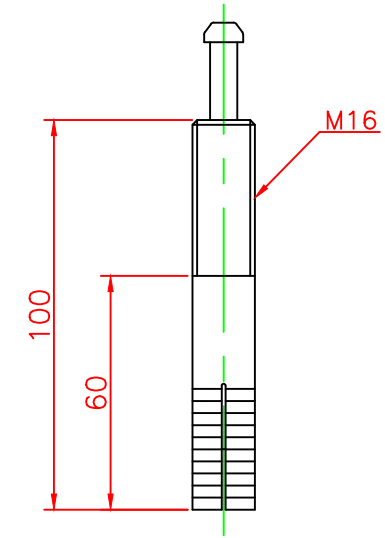

形状図

ホールインアンカー部形状図

台座ベース部形状図

名称 ガードコーン MHタイプ (ホールインアンカー式)			6	キャップ	ウレタンエラストマー	1	
			5	反射シート		2	白
ホールインアンカー式 MHタイプ φ175	オレンジ	MH-250R	4	六角ナット	合金	1	M16
	グリーン	MH-250G	3	ホールインアンカー	合金	1	市販品 M16
			2	台座ベース	樹脂	1	
			1	本体	ウレタンエラストマー	1	
型式	色調	品番	照合	品名	材質	個数	摘要