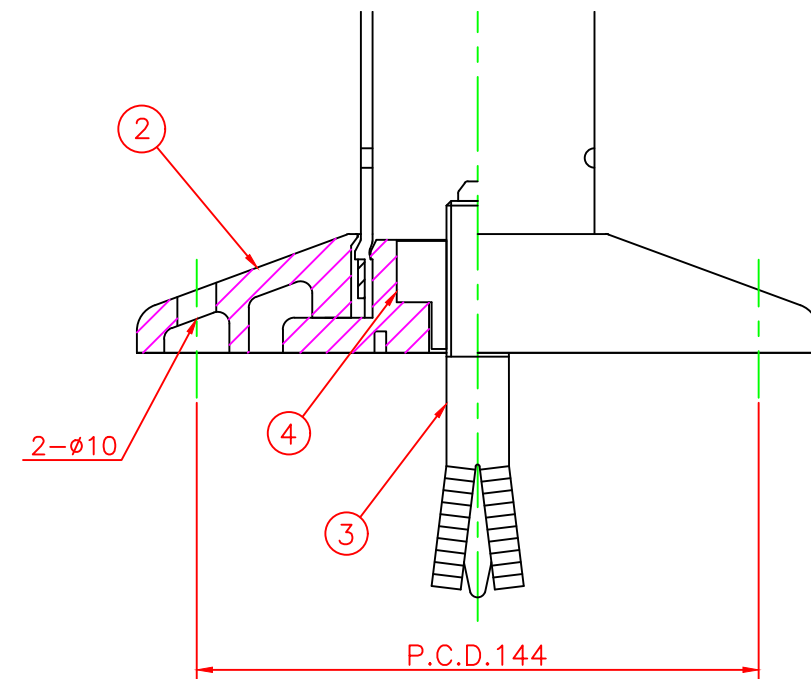

形状図

ホールインアンカー部形状図

台座ベース部形状図

名称 ガードコーン MHタイプ (ホールインアンカー式)			6	キャップ	ウレタンエラストマー	1	
			5	反射シート		2	白
ホールインアンカー式 MHタイプ φ175	オレンジ	MH-250R	4	六角ナット	合金	1	M16
	グリーン	MH-250G	3	ホールインアンカー	合金	1	市販品 M16
			2	台座ベース	樹脂	1	
			1	本体	ウレタンエラストマー	1	
型式	色調	品番	照合	品名	材質	個数	摘要