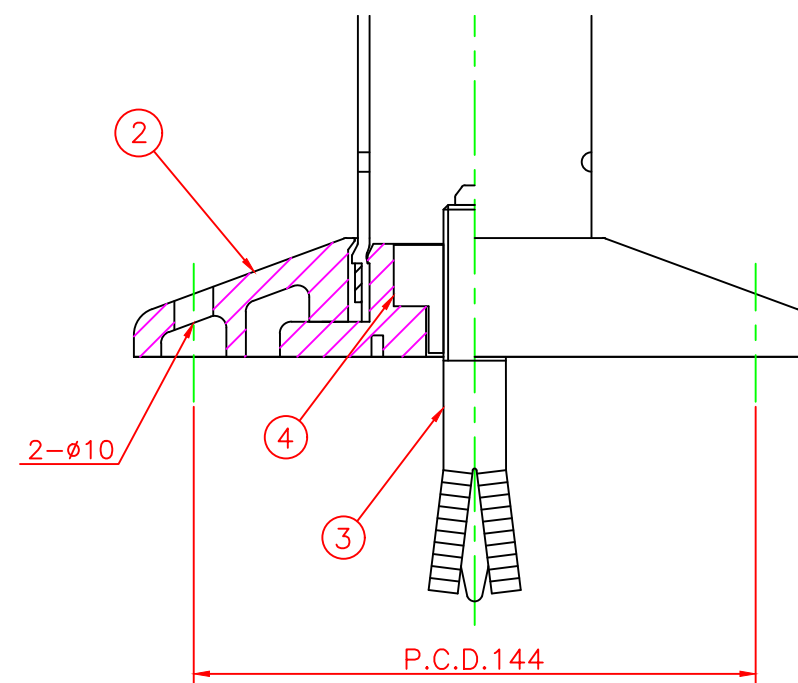

形状図

ホールインアンカー部形状図

台座ベース部形状図

名称 ガードコーン MHタイプ (ホールインアンカー式)			6	キャップ	ウレタンエラストマー	1	
			5	反射シート		2	白
ホールインアンカー式 MHタイプ φ175	オレンジ	MH-300R	4	六角ナット	合金	1	M16
	グリーン	MH-300G	3	ホールインアンカー	合金	1	市販品 M16
			2	台座ベース	樹脂	1	
			1	本体	ウレタンエラストマー	1	
型式	色調	品番	照合	品名	材質	個数	摘要