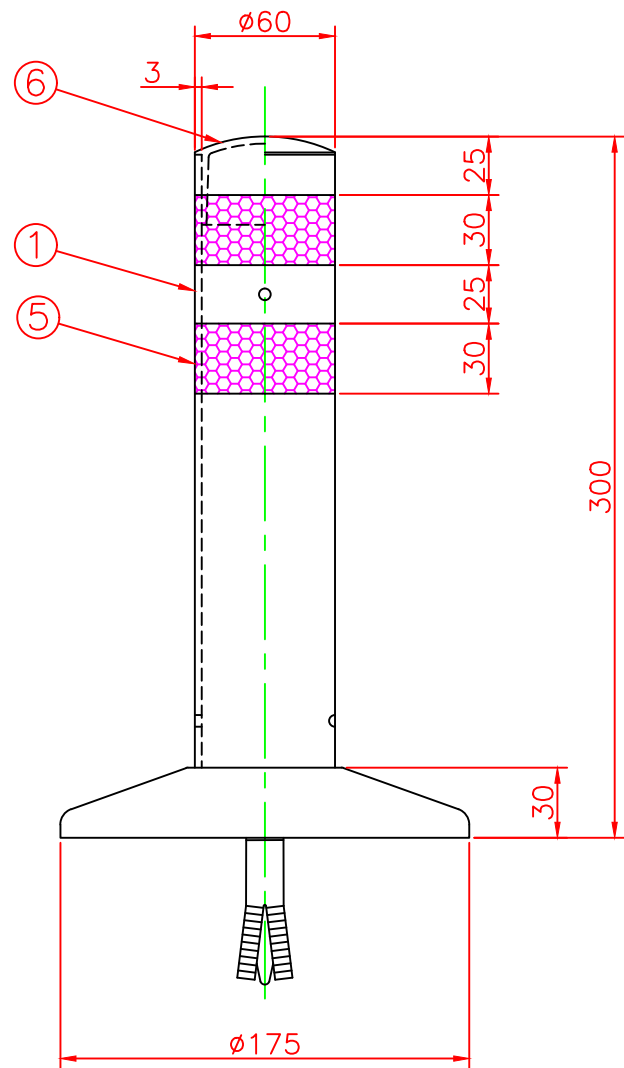

形状図

ホールインアンカー部形状図

台座ベース部形状図

名称 ガードコーン MHタイプ (ホールインアンカー式)			6	キャップ	ウレタンエラストマー	1	
			5	反射シート		2	白
ホールインアンカー式 MHタイプ φ175	オレンジ	MH-300R	4	六角ナット	合金	1	M16
	グリーン	MH-300G	3	ホールインアンカー	合金	1	市販品 M16
			2	台座ベース	樹脂	1	
			1	本体	ウレタンエラストマー	1	
型式	色調	品番	照合	品名	材質	個数	摘要