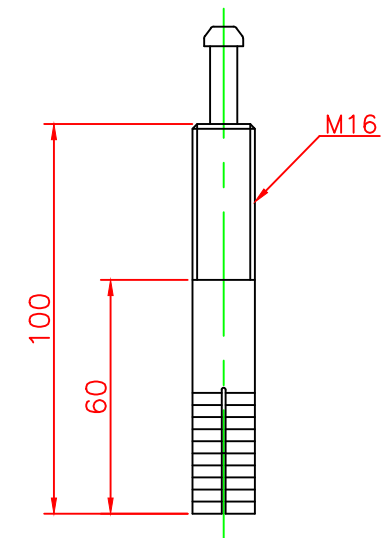

形状図

ホールインアンカー部形状図

台座ベース部形状図

名称 ガードコーン MHタイプ (ホールインアンカー式)			6	キャップ	ウレタンエラストマー	1	
			5	反射シート		2	白
ホールインアンカー式 MHタイプ φ175	オレンジ	MH-300R	4	六角ナット	合金	1	M16
	グリーン	MH-300G	3	ホールインアンカー	合金	1	市販品 M16
			2	台座ベース	樹脂	1	
			1	本体	ウレタンエラストマー	1	
型式	色調	品番	照合	品名	材質	個数	摘要