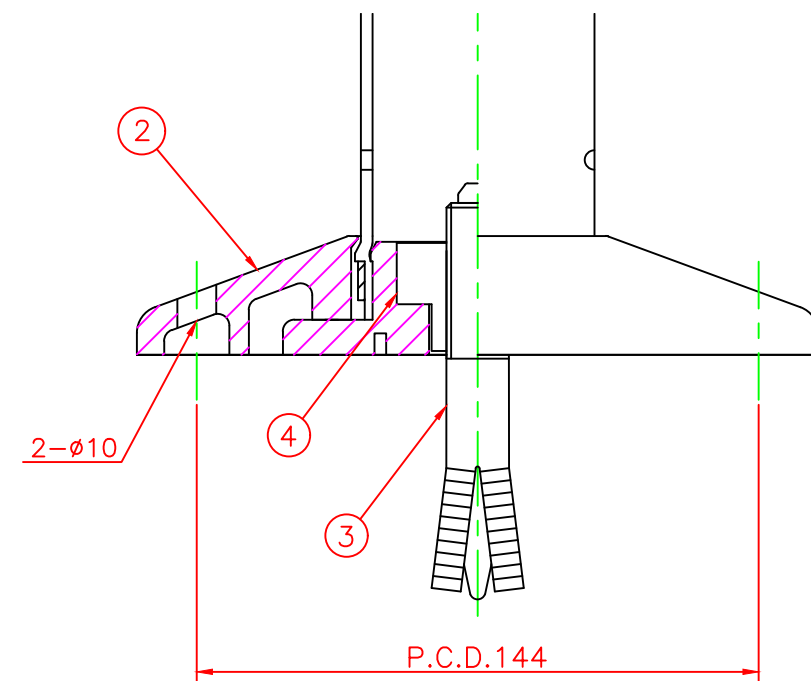

形状図

ホールインアンカー部形状図

台座ベース部形状図

型式	色調	品番	照合	品名	材質	個数	摘要
ホールインアンカー式 MHタイプ φ175	オレンジ グリーン	MH-400R	6	キャップ	ウレタンエラストマー	1	
			5	反射シート		2	白
		MH-400G	4	六角ナット	合金	1	M16
			3	ホールインアンカー	合金	1	市販品 M16
			2	台座ベース	樹脂	1	
			1	本体	ウレタンエラストマー	1	