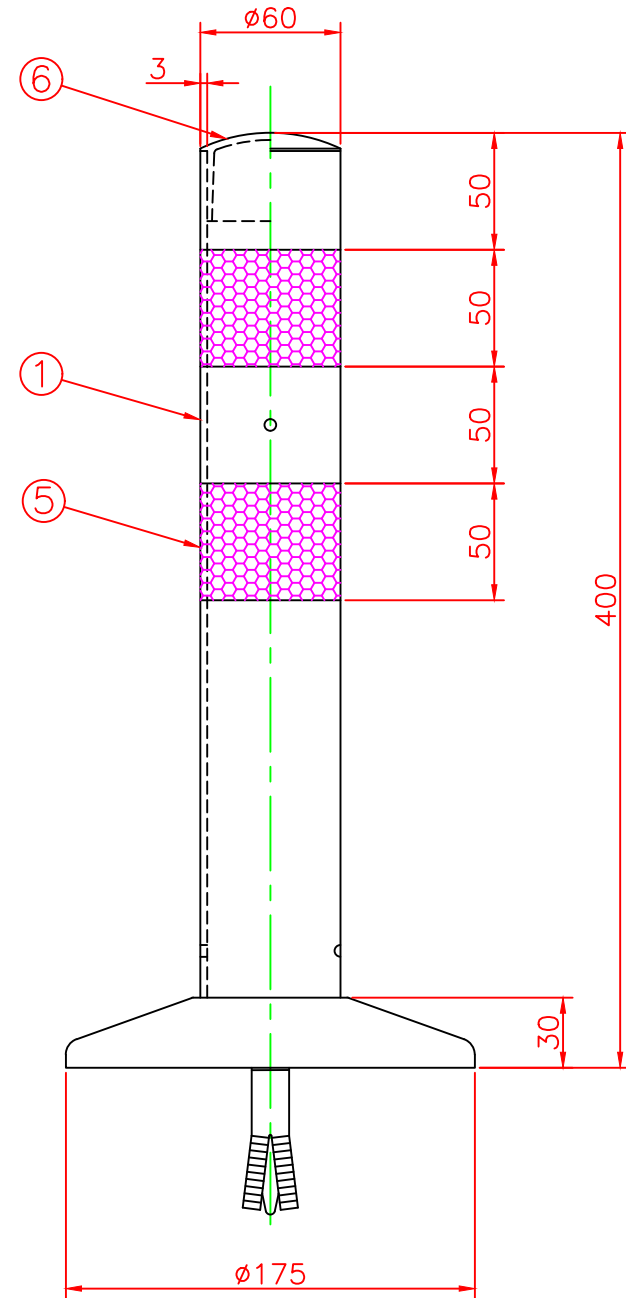

形状図

ホールインアンカー部形状図

台座ベース部形状図

型式	色調	品番	照合	品名	材質	個数	摘要
ホールインアンカー式 MHタイプ φ175	オレンジ グリーン	MH-400R	6	キャップ	ウレタンエラストマー	1	
			5	反射シート		2	白
		MH-400G	4	六角ナット	合金	1	M16
			3	ホールインアンカー	合金	1	市販品 M16
			2	台座ベース	樹脂	1	
			1	本体	ウレタンエラストマー	1	