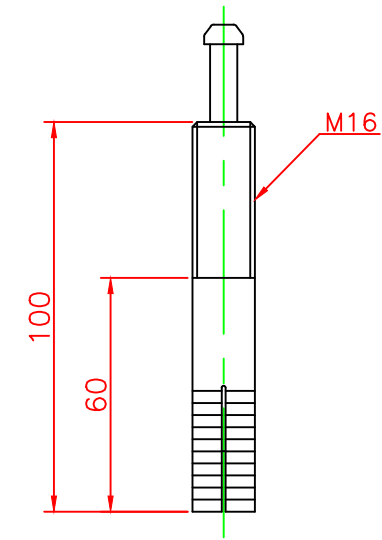

形状図

ホールインアンカー部形状図

台座ベース部形状図

型式	色調	品番	照合	品名	材質	個数	摘要
ホールインアンカー式 MHタイプ φ175	オレンジ グリーン	MH-400R	6	キャップ	ウレタンエラストマー	1	
			5	反射シート		2	白
		MH-400G	4	六角ナット	合金	1	M16
			3	ホールインアンカー	合金	1	市販品 M16
			2	台座ベース	樹脂	1	
			1	本体	ウレタンエラストマー	1	