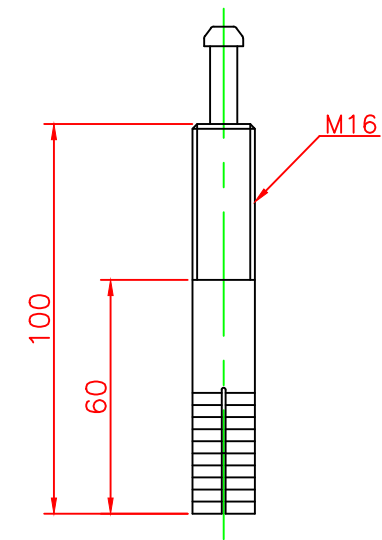

形状図

ホールインアンカー部形状図

台座ベース部形状図

名称 ガードコーン MHタイプ (ホールインアンカー式)			6	キャップ	ウレタンエラストマー	1	
			5	反射シート		3	白
ホールインアンカー式 MHタイプ φ175	オレンジ	MH-650R	4	六角ナット	合金	1	M16
	グリーン	MH-650G	3	ホールインアンカー	合金	1	市販品 M16
			2	台座ベース	樹脂	1	
			1	本体	ウレタンエラストマー	1	
型式	色調	品番	照合	品名	材質	個数	摘要