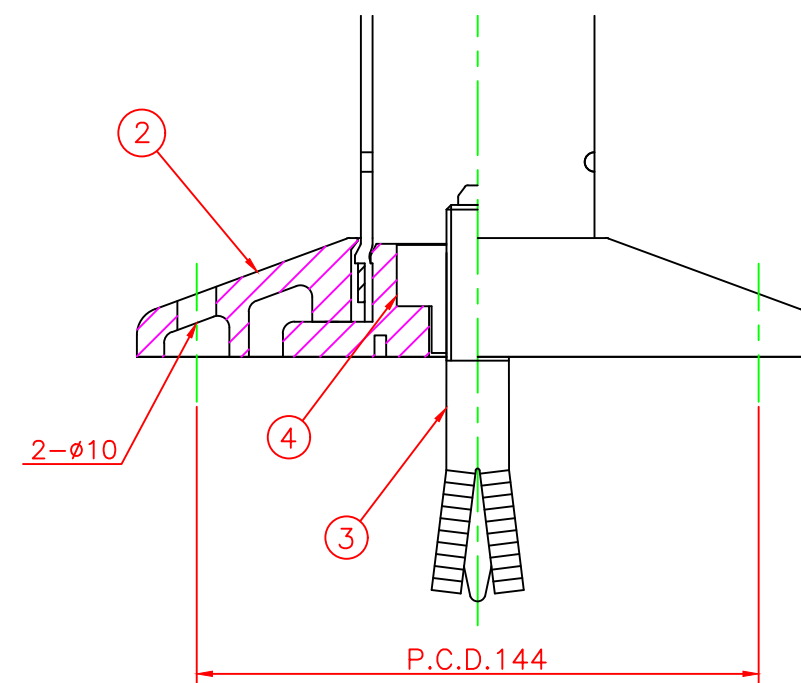

形状図

ホールインアンカー部形状図

台座ベース部形状図

名称 ガードコーン MHタイプ (ホールインアンカー式)			6	キャップ	ウレタンエラストマー	1	
			5	反射シート		3	白
ホールインアンカー式 MHタイプ φ175	オレンジ	MH-650R	4	六角ナット	合金	1	M16
	グリーン	MH-650G	3	ホールインアンカー	合金	1	市販品 M16
			2	台座ベース	樹脂	1	
			1	本体	ウレタンエラストマー	1	
型式	色調	品番	照合	品名	材質	個数	摘要