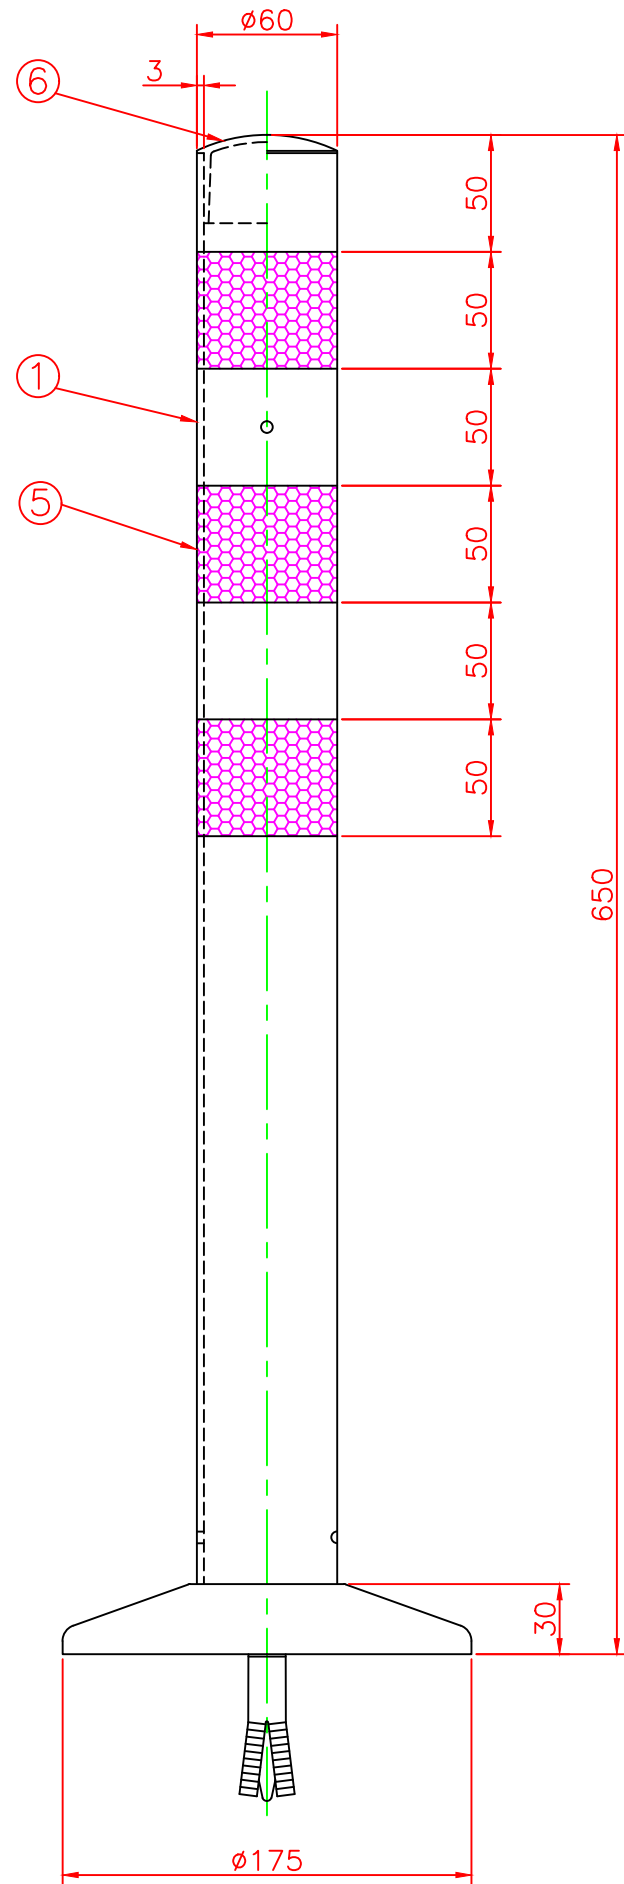

形状図

ホールインアンカー部形状図

台座ベース部形状図

名称 ガードコーン MHタイプ (ホールインアンカー式)			6	キャップ	ウレタンエラストマー	1	
			5	反射シート		3	白
ホールインアンカー式 MHタイプ φ175	オレンジ	MH-650R	4	六角ナット	合金	1	M16
	グリーン	MH-650G	3	ホールインアンカー	合金	1	市販品 M16
			2	台座ベース	樹脂	1	
			1	本体	ウレタンエラストマー	1	
型式	色調	品番	照合	品名	材質	個数	摘要