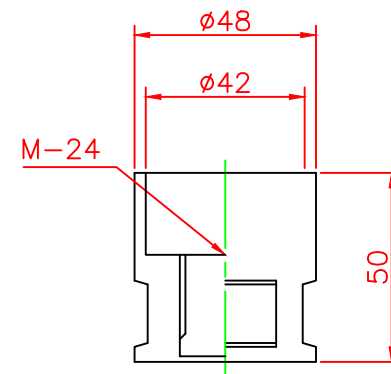

形状図

アンカー部形状図

台座ベース部形状図

型式	色調	品番	照合	品名	材質	個数	摘要
可動式・1本脚 MKタイプ $\phi 175$	グリーン	MK-200R	6	キャップ	ウレタンエラストマー	1	
			5	反射シート		2	白
			4	六角ボルト	ステンレス	1	SUS304 (M24)
			3	アンカー	アルミニウム	1	ADC-6 (M24)
			2	台座ベース	樹脂	1	
			1	本体	ウレタンエラストマー	1	