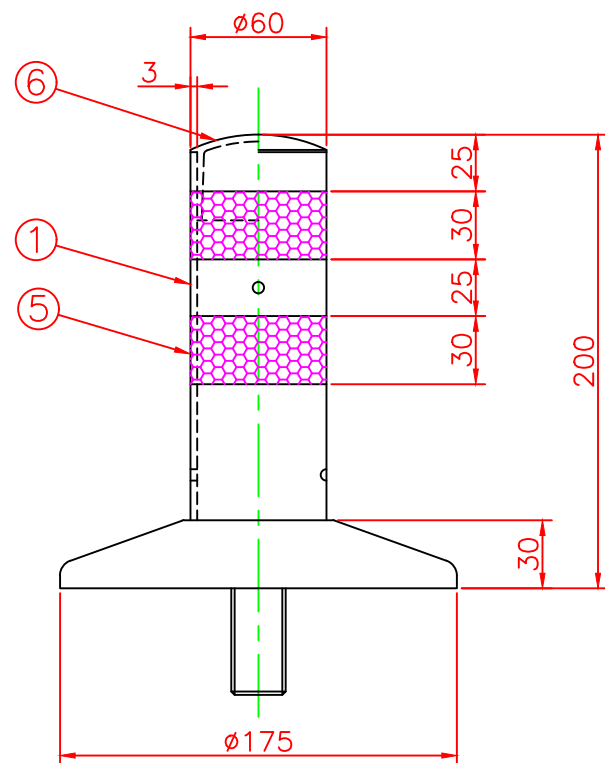

形状図

アンカー部形状図

台座ベース部形状図

型式	色調	品番	照合	品名	材質	個数	摘要
可動式・1本脚 MKタイプ $\phi 175$	グリーン	MK-200R	6	キャップ	ウレタンエラストマー	1	
			5	反射シート		2	白
			4	六角ボルト	ステンレス	1	SUS304 (M24)
			3	アンカー	アルミニウム	1	ADC-6 (M24)
			2	台座ベース	樹脂	1	
			1	本体	ウレタンエラストマー	1	