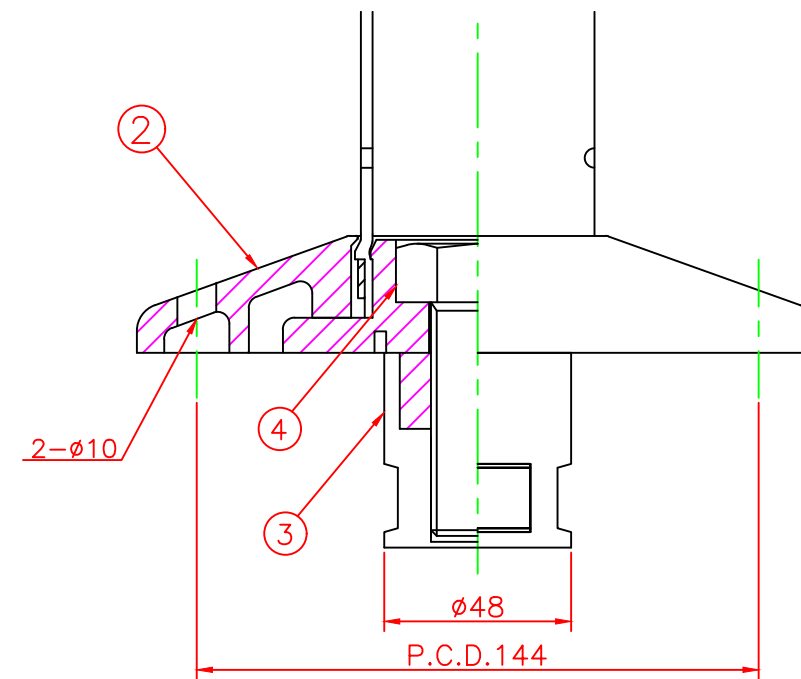

形状図

アンカー部形状図

台座ベース部形状図

名称 ガードコーン			6	キャップ	ウレタンエラストマー	1	
MKタイプ (可動式)			5	反射シート		2	白
可動式・1本脚 MKタイプ φ175	オレンジ	MK-200R	4	六角ボルト	ステンレス	1	SUS304 (M24)
	グリーン	MK-200G	3	アンカー	アルミニウム	1	ADC-6 (M24)
			2	台座ベース	樹脂	1	
			1	本体	ウレタンエラストマー	1	
型式	色調	品番	照合	品名	材質	個数	摘要