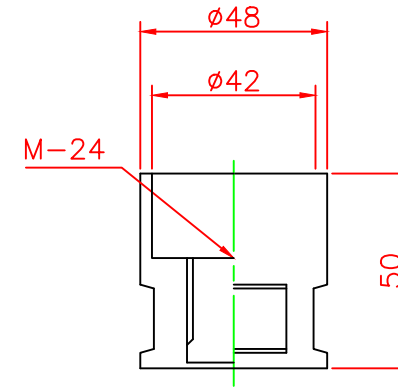

形状図

アンカー部形状図

台座ベース部形状図

名称 ガードコーン			6	キャップ	ウレタンエラストマー	1	
MKタイプ (可動式)			5	反射シート		2	白
可動式・1本脚 MKタイプ φ175	オレンジ	MK-200R	4	六角ボルト	ステンレス	1	SUS304 (M24)
	グリーン	MK-200G	3	アンカー	アルミニウム	1	ADC-6 (M24)
			2	台座ベース	樹脂	1	
			1	本体	ウレタンエラストマー	1	
型式	色調	品番	照合	品名	材質	個数	摘要