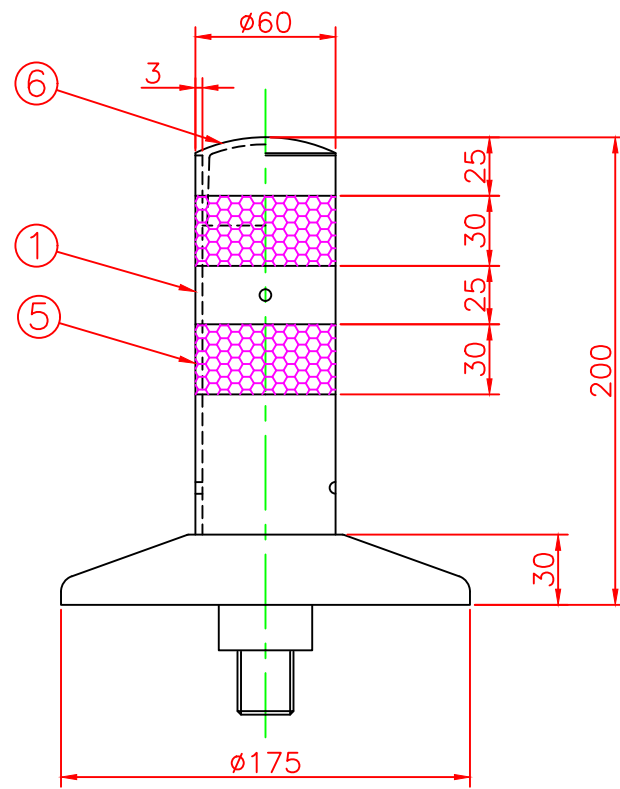

形状図

アンカー部形状図

台座ベース部形状図

名称 ガードコーン			6	キャップ	ウレタンエラストマー	1	
MKタイプ (可動式)			5	反射シート		2	白
可動式・1本脚 MKタイプ φ175	オレンジ	MK-200R	4	六角ボルト	ステンレス	1	SUS304 (M24)
	グリーン	MK-200G	3	アンカー	アルミニウム	1	ADC-6 (M24)
			2	台座ベース	樹脂	1	
			1	本体	ウレタンエラストマー	1	
型式	色調	品番	照合	品名	材質	個数	摘要