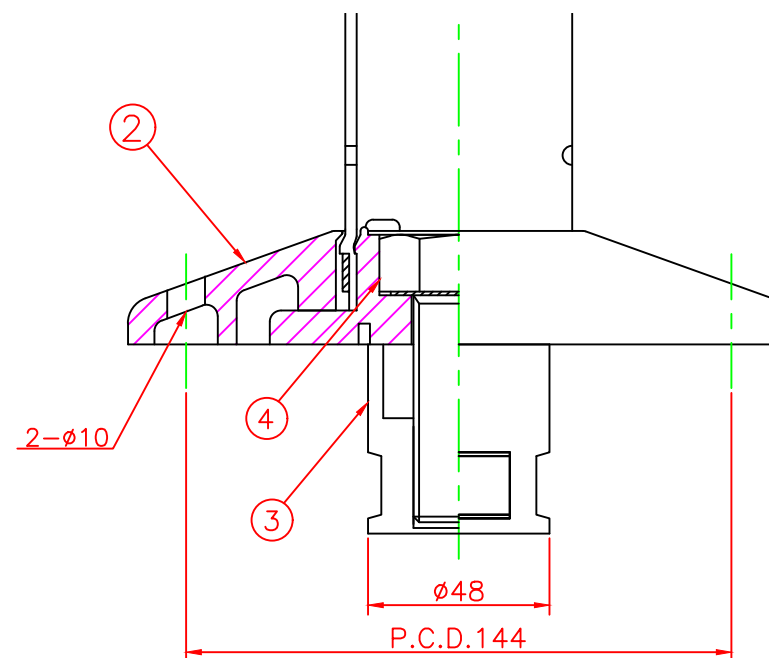

形状図

アンカー部形状図

台座ベース部形状図

型式	色調	品番	照合	品名	材質	個数	摘要
可動式・1本脚 MKタイプ $\phi 175$	グリーン	MK-200R	6	キャップ	ウレタンエラストマー	1	
			5	反射シート		2	白
			4	六角ボルト	ステンレス	1	SUS304 (M24)
			3	アンカー	アルミニウム	1	ADC-6 (M24)
			2	台座ベース	樹脂	1	
			1	本体	ウレタンエラストマー	1	