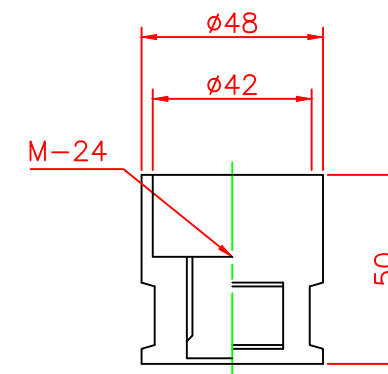

形状図

アンカー部形状図

台座ベース部形状図

型式	色調	品番	照合	品名	材質	個数	摘要
可動式・1本脚 MKタイプ φ175	グリーン	MK-250R	6	キャップ	ウレタンエラストマー	1	
			5	反射シート		2	白
			4	六角ボルト	ステンレス	1	SUS304 (M24)
			3	アンカー	アルミニウム	1	ADC-6 (M24)
			2	台座ベース	樹脂	1	
			1	本体	ウレタンエラストマー	1	