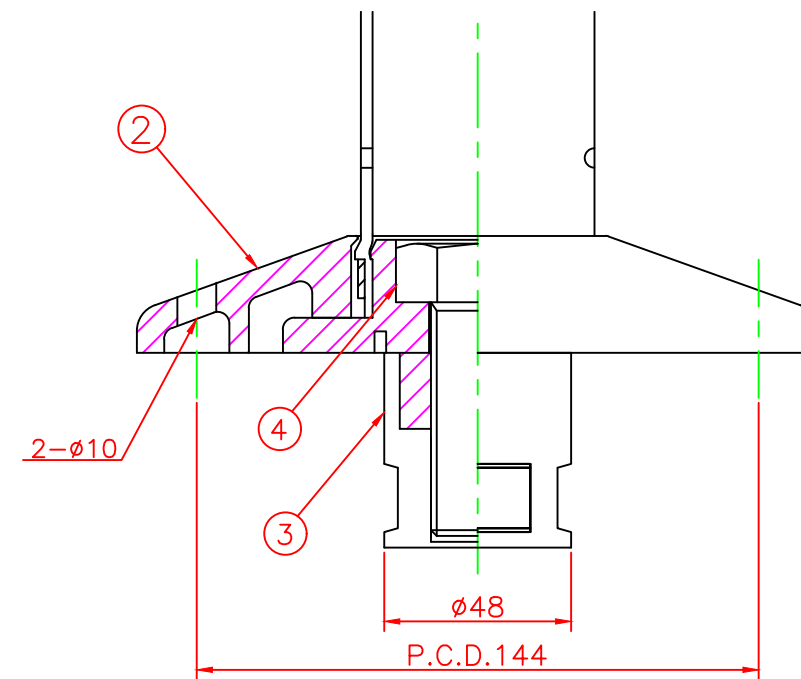

形状図

アンカー部形状図

台座ベース部形状図

型式	色調	品番	照合	品名	材質	個数	摘要
可動式・1本脚 MKタイプ φ175	オリーブ グリーン	MK-250R	6	キャップ	ウレタンエラストマー	1	
			5	反射シート		2	白
		MK-250G	4	六角ボルト	ステンレス	1	SUS304 (M24)
			3	アンカー	アルミニウム	1	ADC-6 (M24)
			2	台座ベース	樹脂	1	
			1	本体	ウレタンエラストマー	1	