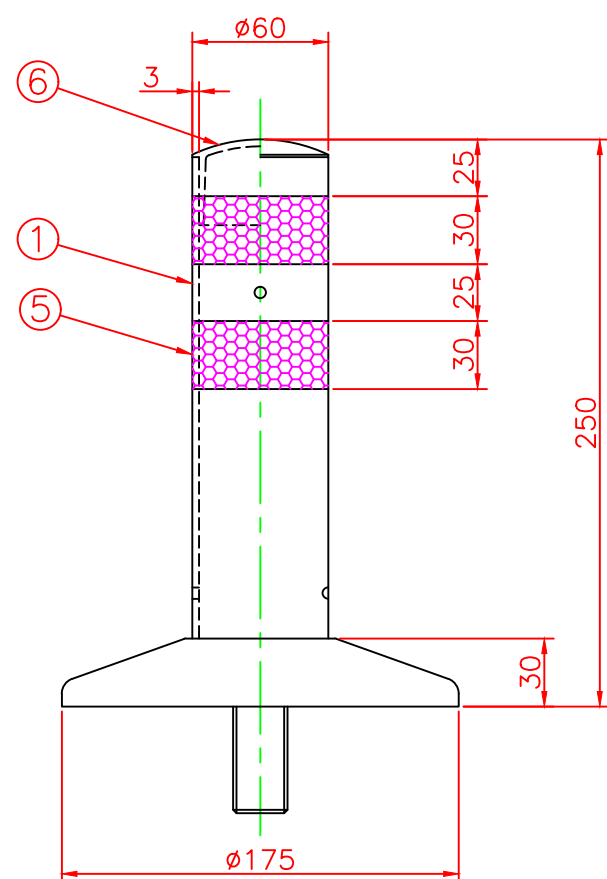

形状図

アンカー部形状図

台座ベース部形状図

型式	色調	品番	照合	品名	材質	個数	摘要
可動式・1本脚 MKタイプ φ175	グリーン	MK-250R	6	キャップ	ウレタンエラストマー	1	
			5	反射シート		2	白
			4	六角ボルト	ステンレス	1	SUS304 (M24)
			3	アンカー	アルミニウム	1	ADC-6 (M24)
			2	台座ベース	樹脂	1	
			1	本体	ウレタンエラストマー	1	