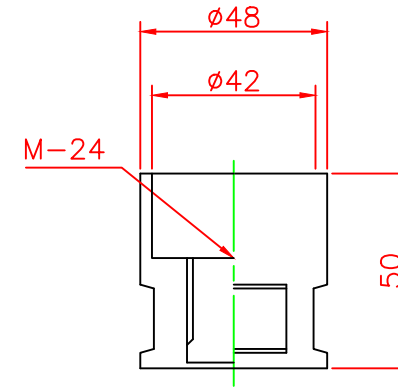

形状図

アンカー部形状図

台座ベース部形状図

型式	色調	品番	照合	品名	材質	個数	摘要
可動式・1本脚 MKタイプ φ175	オリーブ グリーン	MK-250R	6	キャップ	ウレタンエラストマー	1	
			5	反射シート		2	白
		MK-250G	4	六角ボルト	ステンレス	1	SUS304 (M24)
			3	アンカー	アルミニウム	1	ADC-6 (M24)
			2	台座ベース	樹脂	1	
			1	本体	ウレタンエラストマー	1	