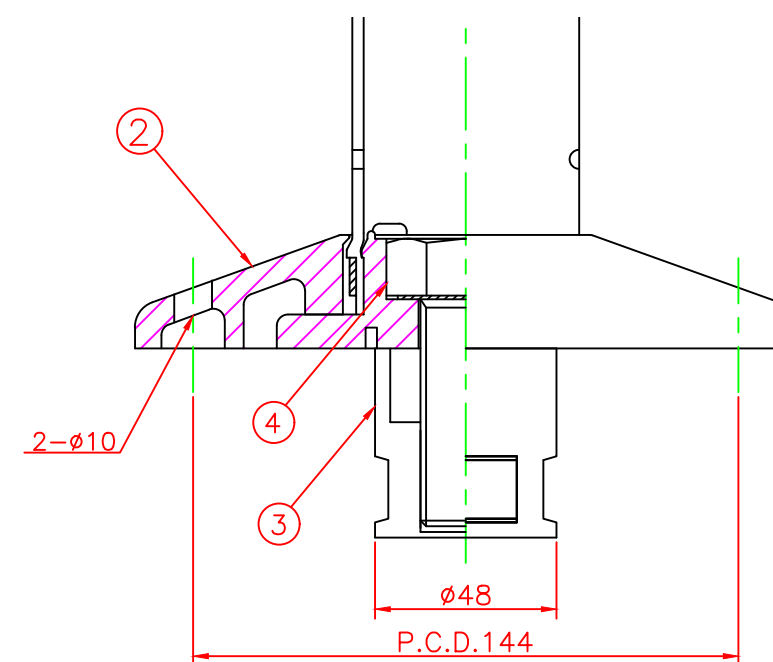

形状図

アンカー部形状図

台座ベース部形状図

型式	色調	品番	照合	品名	材質	個数	摘要
可動式・1本脚 MKタイプ φ175	グリーン	MK-250R	6	キャップ	ウレタンエラストマー	1	
			5	反射シート		2	白
			4	六角ボルト	ステンレス	1	SUS304 (M24)
			3	アンカー	アルミニウム	1	ADC-6 (M24)
			2	台座ベース	樹脂	1	
			1	本体	ウレタンエラストマー	1	