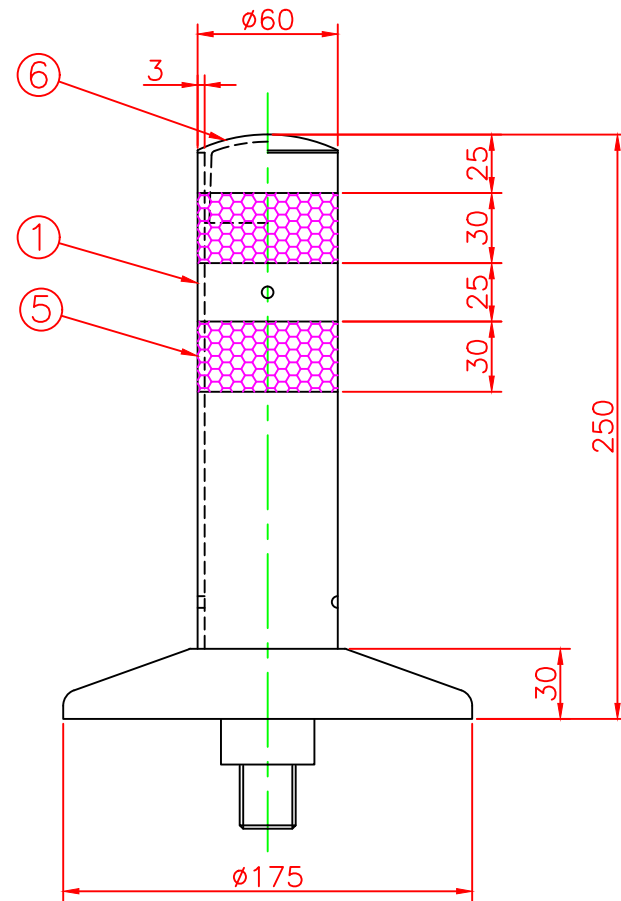

形状図

アンカー部形状図

台座ベース部形状図

型式	色調	品番	照合	品名	材質	個数	摘要
可動式・1本脚 MKタイプ φ175	オリーブ グリーン	MK-250R	6	キャップ	ウレタンエラストマー	1	
			5	反射シート		2	白
		MK-250G	4	六角ボルト	ステンレス	1	SUS304 (M24)
			3	アンカー	アルミニウム	1	ADC-6 (M24)
			2	台座ベース	樹脂	1	
			1	本体	ウレタンエラストマー	1	