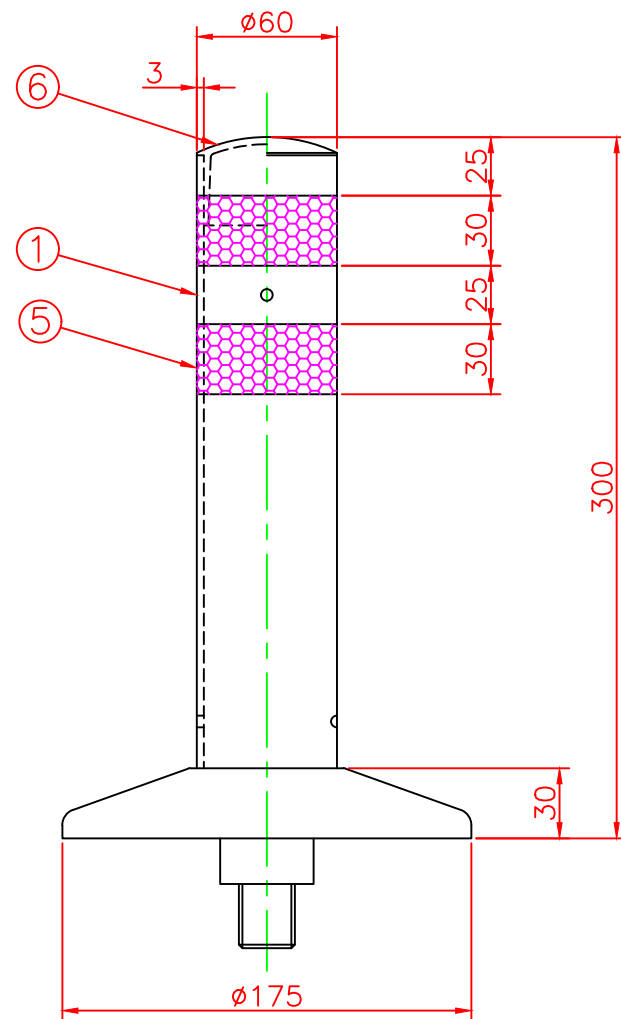

形状図

アンカー部形状図

台座ベース部形状図

型式	色調	品番	照合	品名	材質	個数	摘要
可動式・1本脚 MKタイプ φ175	オリーブ グリーン	MK-300R	6	キャップ	ウレタンエラストマー	1	
			5	反射シート		2	白
		MK-300G	4	六角ボルト	ステンレス	1	SUS304 (M24)
			3	アンカー	アルミニウム	1	ADC-6 (M24)
		MK-300G	2	台座ベース	樹脂	1	
			1	本体	ウレタンエラストマー	1	