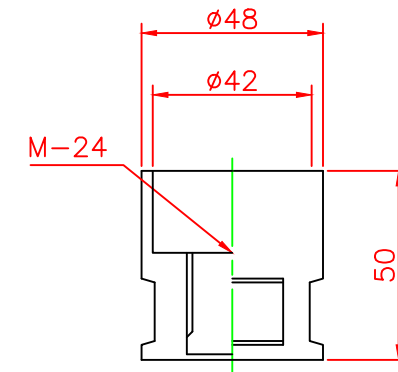

形状図

アンカー部形状図

台座ベース部形状図

型式	色調	品番	照合	品名	材質	個数	摘要
可動式・1本脚 MKタイプ φ175	グリーン	MK-300R	6	キャップ	ウレタンエラストマー	1	
			5	反射シート		2	白
			4	六角ボルト	ステンレス	1	SUS304 (M24)
			3	アンカー	アルミニウム	1	ADC-6 (M24)
			2	台座ベース	樹脂	1	
			1	本体	ウレタンエラストマー	1	