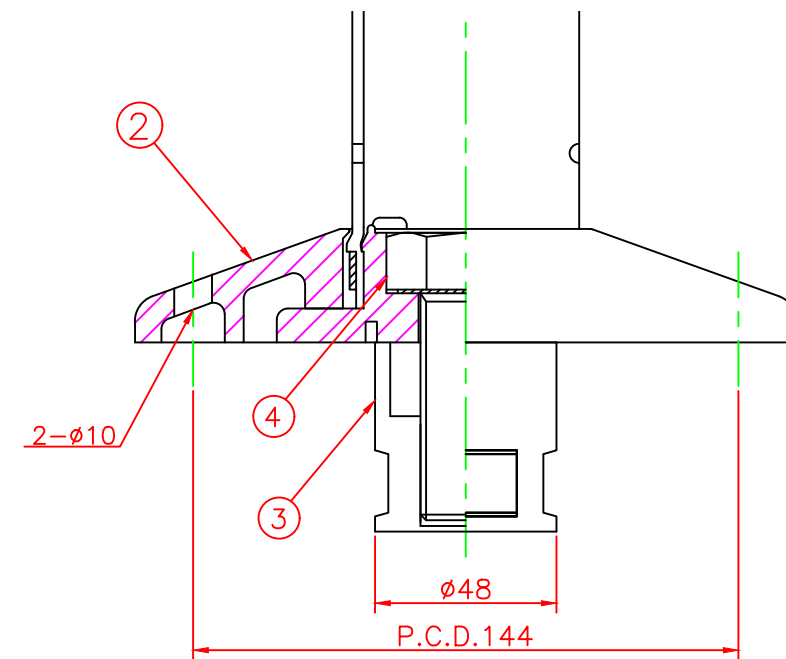

形状図

アンカー部形状図

台座ベース部形状図

型式	色調	品番	照合	品名	材質	個数	摘要
可動式・1本脚 MKタイプ φ175	グリーン	MK-300R	6	キャップ	ウレタンエラストマー	1	
			5	反射シート		2	白
			4	六角ボルト	ステンレス	1	SUS304 (M24)
			3	アンカー	アルミニウム	1	ADC-6 (M24)
			2	台座ベース	樹脂	1	
			1	本体	ウレタンエラストマー	1	