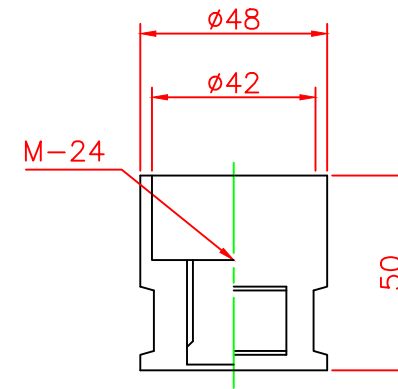

形状図

アンカー部形状図

台座ベース部形状図

型式	色調	品番	照合	品名	材質	個数	摘要
可動式・1本脚 MKタイプ φ175	オリーブ グリーン	MK-300R	6	キャップ	ウレタンエラストマー	1	
			5	反射シート		2	白
		MK-300G	4	六角ボルト	ステンレス	1	SUS304 (M24)
			3	アンカー	アルミニウム	1	ADC-6 (M24)
		MK-300G	2	台座ベース	樹脂	1	
			1	本体	ウレタンエラストマー	1	