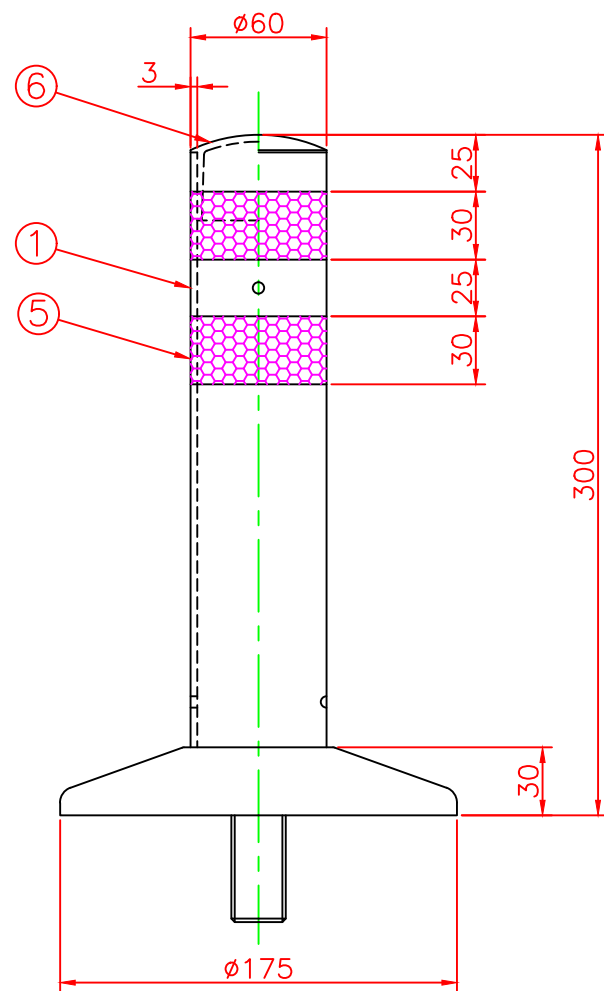

形状図

アンカー部形状図

台座ベース部形状図

型式	色調	品番	照合	品名	材質	個数	摘要
可動式・1本脚 MKタイプ φ175	グリーン	MK-300R	6	キャップ	ウレタンエラストマー	1	
			5	反射シート		2	白
			4	六角ボルト	ステンレス	1	SUS304 (M24)
			3	アンカー	アルミニウム	1	ADC-6 (M24)
			2	台座ベース	樹脂	1	
			1	本体	ウレタンエラストマー	1	