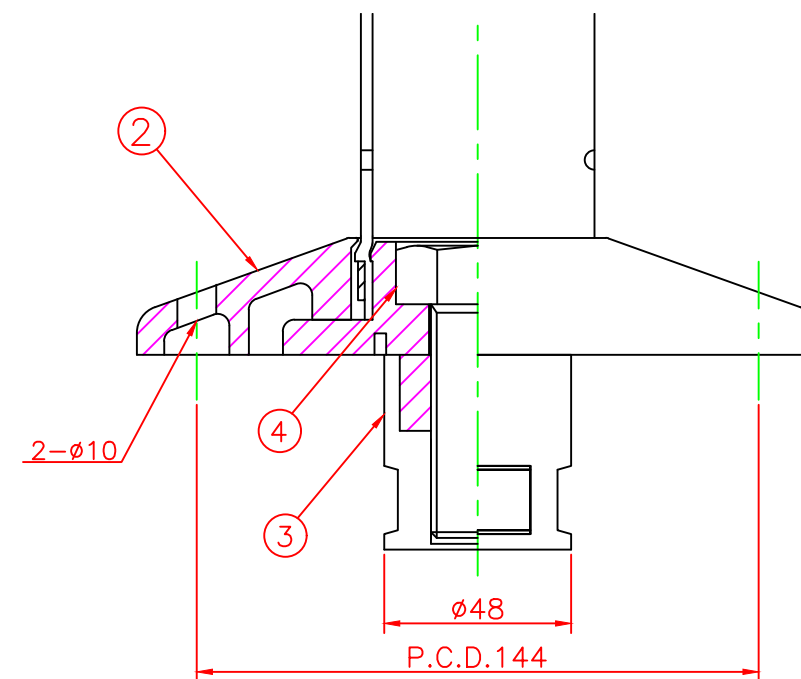

形状図

アンカー部形状図

台座ベース部形状図

型式	色調	品番	照合	品名	材質	個数	摘要
可動式・1本脚 MKタイプ φ175	オリーブ グリーン	MK-300R	6	キャップ	ウレタンエラストマー	1	
			5	反射シート		2	白
		MK-300G	4	六角ボルト	ステンレス	1	SUS304 (M24)
			3	アンカー	アルミニウム	1	ADC-6 (M24)
		MK-300G	2	台座ベース	樹脂	1	
			1	本体	ウレタンエラストマー	1	