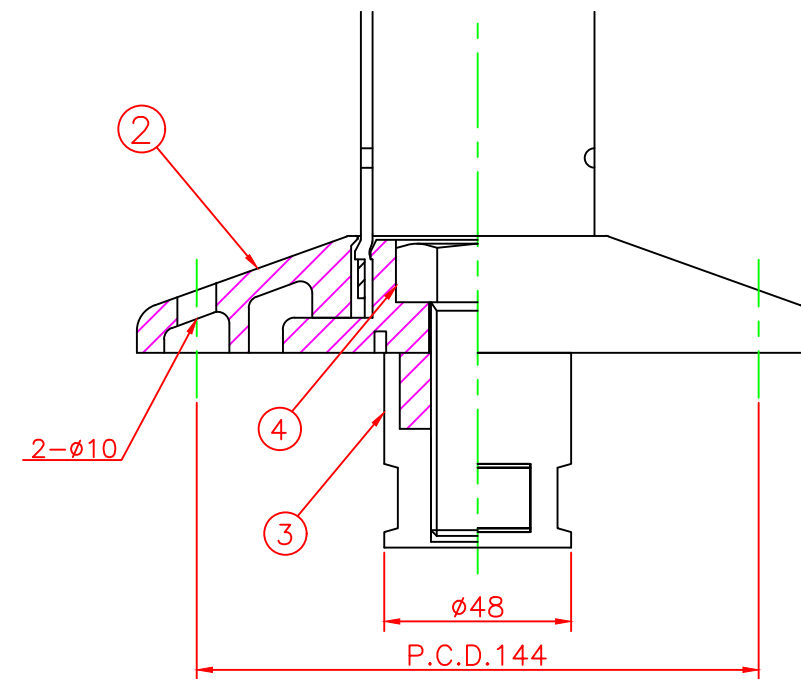

形状図

アンカー部形状図

台座ベース部形状図

型式	色調	品番	照合	品名	材質	個数	摘要
可動式・1本脚 MKタイプ φ175	オリーブ グリーン	MK-400R	6	キャップ	ウレタンエラストマー	1	
			5	反射シート		2	白
		MK-400G	4	六角ボルト	ステンレス	1	SUS304 (M24)
			3	アンカー	アルミニウム	1	ADC-6 (M24)
			2	台座ベース	樹脂	1	
		1	本体	ウレタンエラストマー	1		