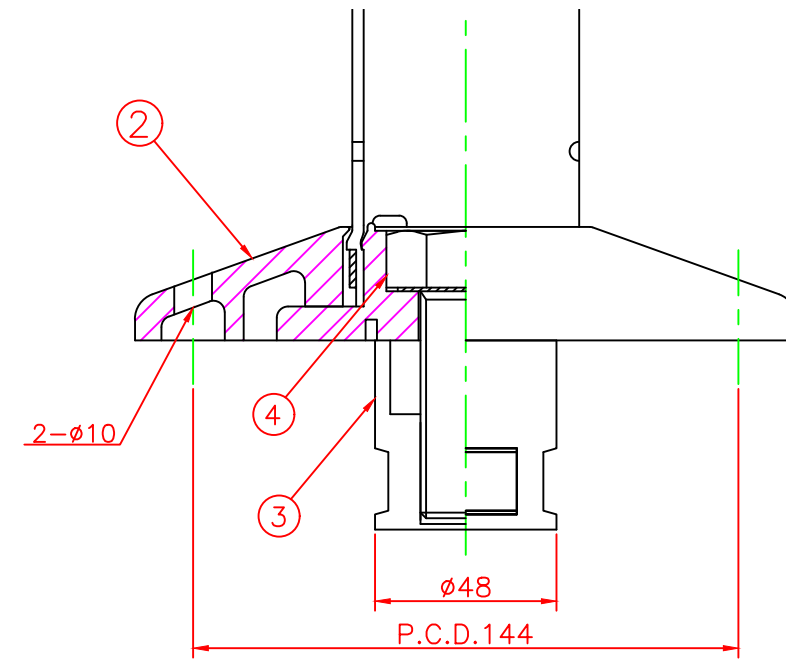

形状図

アンカー部形状図

台座ベース部形状図

型式	色調	品番	照合	品名	材質	個数	摘要
可動式・1本脚 MKタイプ φ175	グリーン	MK-400R	6	キャップ	ウレタンエラストマー	1	
			5	反射シート		2	白
			4	六角ボルト	ステンレス	1	SUS304 (M24)
			3	アンカー	アルミニウム	1	ADC-6 (M24)
			2	台座ベース	樹脂	1	
			1	本体	ウレタンエラストマー	1	