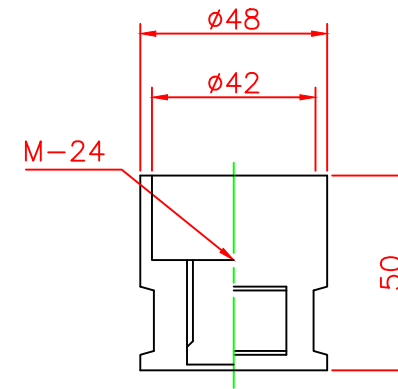

形状図

アンカー部形状図

台座ベース部形状図

型式	色調	品番	照合	品名	材質	個数	摘要
可動式・1本脚 MKタイプ φ175	オリーブ グリーン	MK-400R	6	キャップ	ウレタンエラストマー	1	
			5	反射シート		2	白
		MK-400G	4	六角ボルト	ステンレス	1	SUS304 (M24)
			3	アンカー	アルミニウム	1	ADC-6 (M24)
			2	台座ベース	樹脂	1	
		1	本体	ウレタンエラストマー	1		