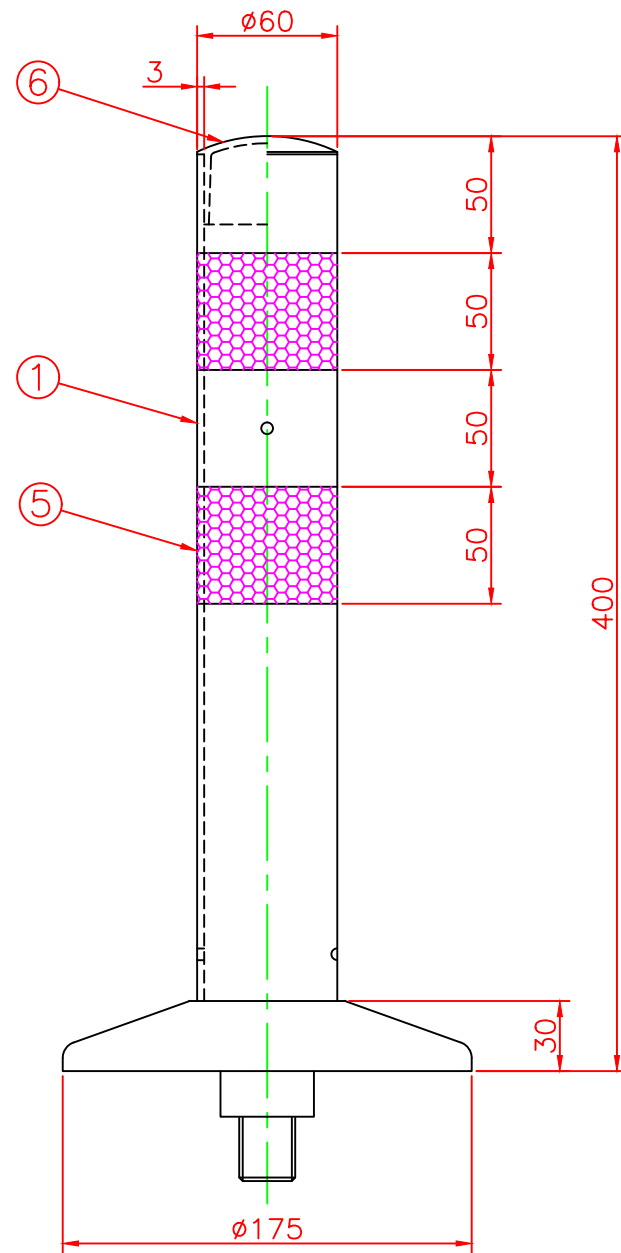

形状図

アンカー部形状図

台座ベース部形状図

型式	色調	品番	照合	品名	材質	個数	摘要
可動式・1本脚 MKタイプ φ175	オリーブ グリーン	MK-400R	6	キャップ	ウレタンエラストマー	1	
			5	反射シート		2	白
		MK-400G	4	六角ボルト	ステンレス	1	SUS304 (M24)
			3	アンカー	アルミニウム	1	ADC-6 (M24)
			2	台座ベース	樹脂	1	
		1	本体	ウレタンエラストマー	1		