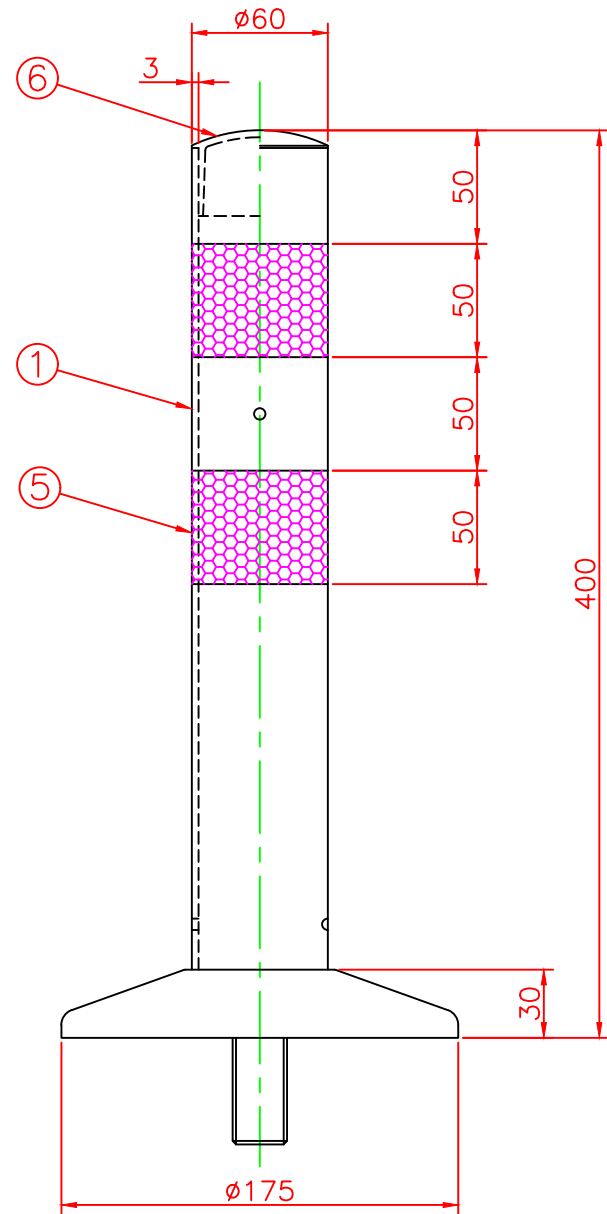

形状図

アンカー部形状図

台座ベース部形状図

型式	色調	品番	照合	品名	材質	個数	摘要
可動式・1本脚 MKタイプ φ175	グリーン	MK-400R	6	キャップ	ウレタンエラストマー	1	
			5	反射シート		2	白
			4	六角ボルト	ステンレス	1	SUS304 (M24)
			3	アンカー	アルミニウム	1	ADC-6 (M24)
			2	台座ベース	樹脂	1	
			1	本体	ウレタンエラストマー	1	