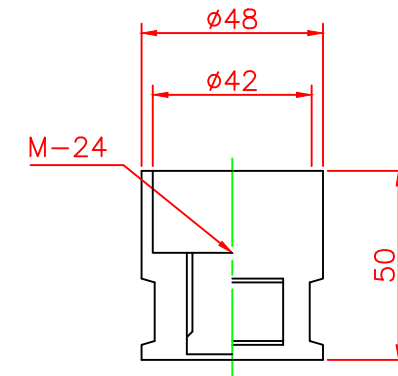

形状図

アンカー部形状図

台座ベース部形状図

型式	色調	品番	照合	品名	材質	個数	摘要
可動式・1本脚 MKタイプ φ175	グリーン	MK-400R	6	キャップ	ウレタンエラストマー	1	
			5	反射シート		2	白
			4	六角ボルト	ステンレス	1	SUS304 (M24)
			3	アンカー	アルミニウム	1	ADC-6 (M24)
			2	台座ベース	樹脂	1	
			1	本体	ウレタンエラストマー	1	