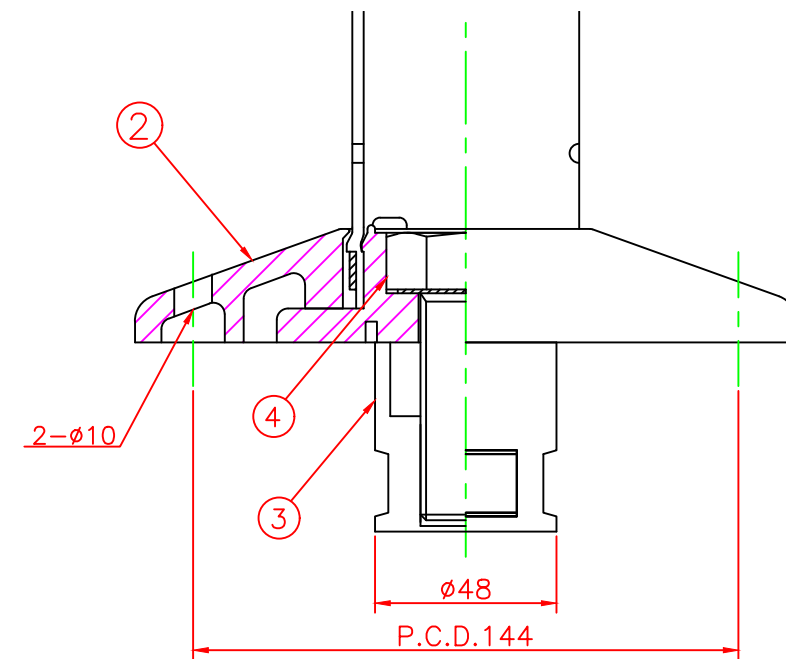

形状図

アンカー部形状図

台座ベース部形状図

型式	色調	品番	照合	品名	材質	個数	摘要
可動式・1本脚 MKタイプ ø175	グリーン	MK-650G	6	キャップ	ウレタンエラストマー	1	
			5	反射シート		3	白
			4	六角ボルト	ステンレス	1	SUS304 (M24)
			3	アンカー	アルミニウム	1	ADC-6 (M24)
			2	台座ベース	樹脂	1	
			1	本体	ウレタンエラストマー	1	