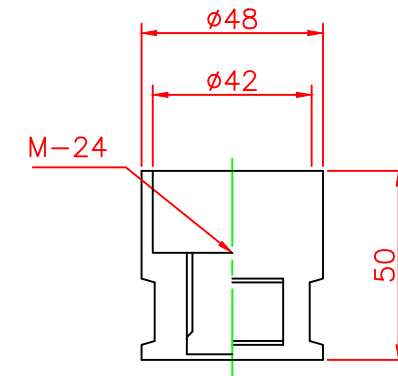

形状図

アンカー部形状図

台座ベース部形状図

型式	色調	品番	照合	品名	材質	個数	摘要
可動式・1本脚 MKタイプ ø175	グリーン	MK-650G	6	キャップ	ウレタンエラストマー	1	
			5	反射シート		3	白
			4	六角ボルト	ステンレス	1	SUS304 (M24)
			3	アンカー	アルミニウム	1	ADC-6 (M24)
			2	台座ベース	樹脂	1	
			1	本体	ウレタンエラストマー	1	