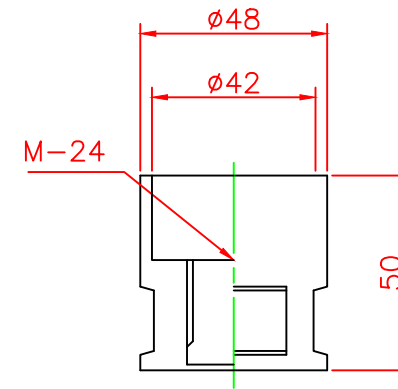

形状図

アンカー部形状図

台座ベース部形状図

型式	色調	品番	照合	品名	材質	個数	摘要
可動式・1本脚 MKタイプ φ175	オリーブ グリーン	MK-650R	6	キャップ	ウレタンエラストマー	1	
			5	反射シート		3	白
		MK-650G	4	六角ボルト	ステンレス	1	SUS304 (M24)
			3	アンカー	アルミニウム	1	ADC-6 (M24)
			2	台座ベース	樹脂	1	
		1	本体	ウレタンエラストマー	1		