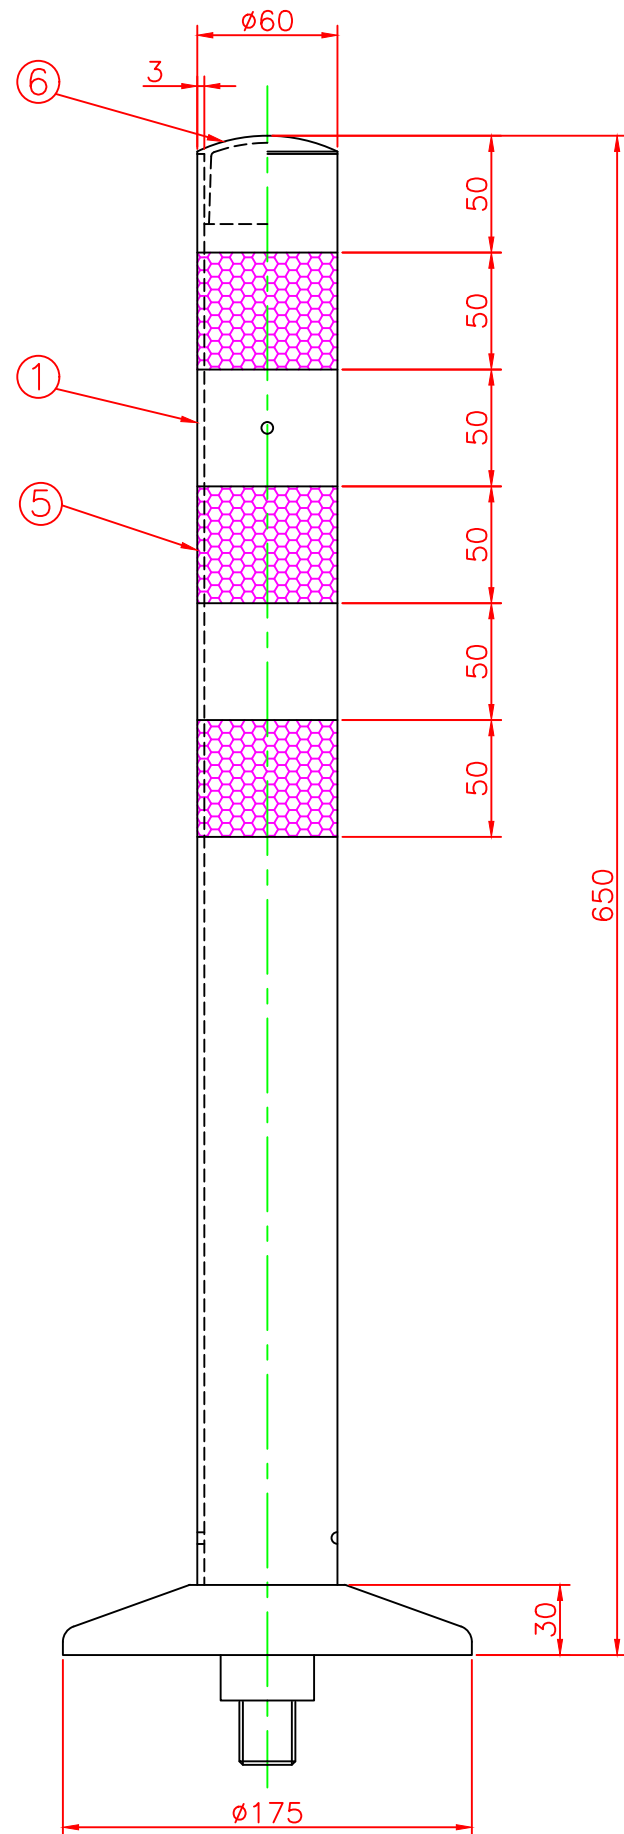

形状図

アンカー部形状図

台座ベース部形状図

型式	色調	品番	照合	品名	材質	個数	摘要
可動式・1本脚 MKタイプ φ175	オリーブ グリーン	MK-650R	6	キャップ	ウレタンエラストマー	1	
			5	反射シート		3	白
		MK-650G	4	六角ボルト	ステンレス	1	SUS304 (M24)
			3	アンカー	アルミニウム	1	ADC-6 (M24)
			2	台座ベース	樹脂	1	
		1	本体	ウレタンエラストマー	1		