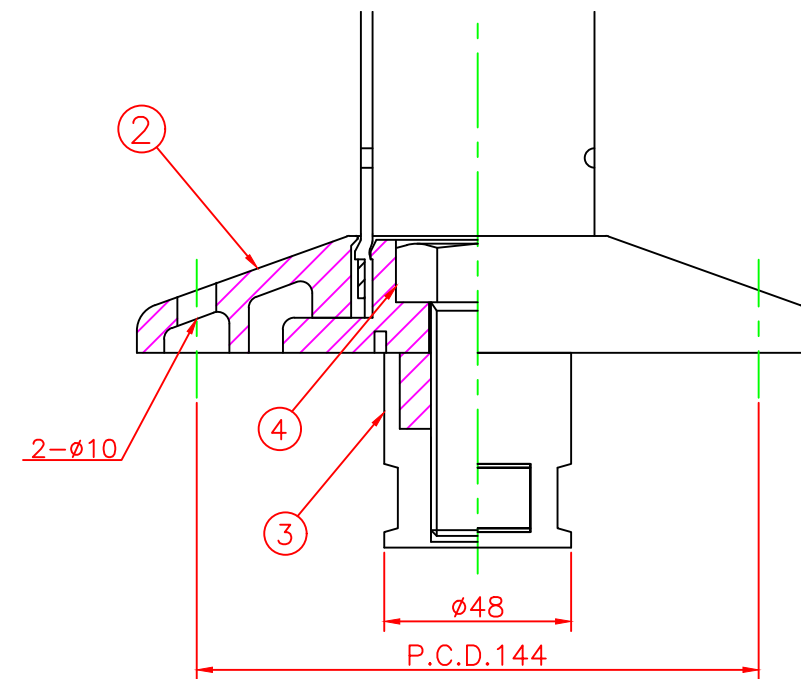

形状図

アンカー部形状図

台座ベース部形状図

型式	色調	品番	照合	品名	材質	個数	摘要
可動式・1本脚 MKタイプ φ175	オリーブ グリーン	MK-650R	6	キャップ	ウレタンエラストマー	1	
			5	反射シート		3	白
		MK-650G	4	六角ボルト	ステンレス	1	SUS304 (M24)
			3	アンカー	アルミニウム	1	ADC-6 (M24)
			2	台座ベース	樹脂	1	
		1	本体	ウレタンエラストマー	1		