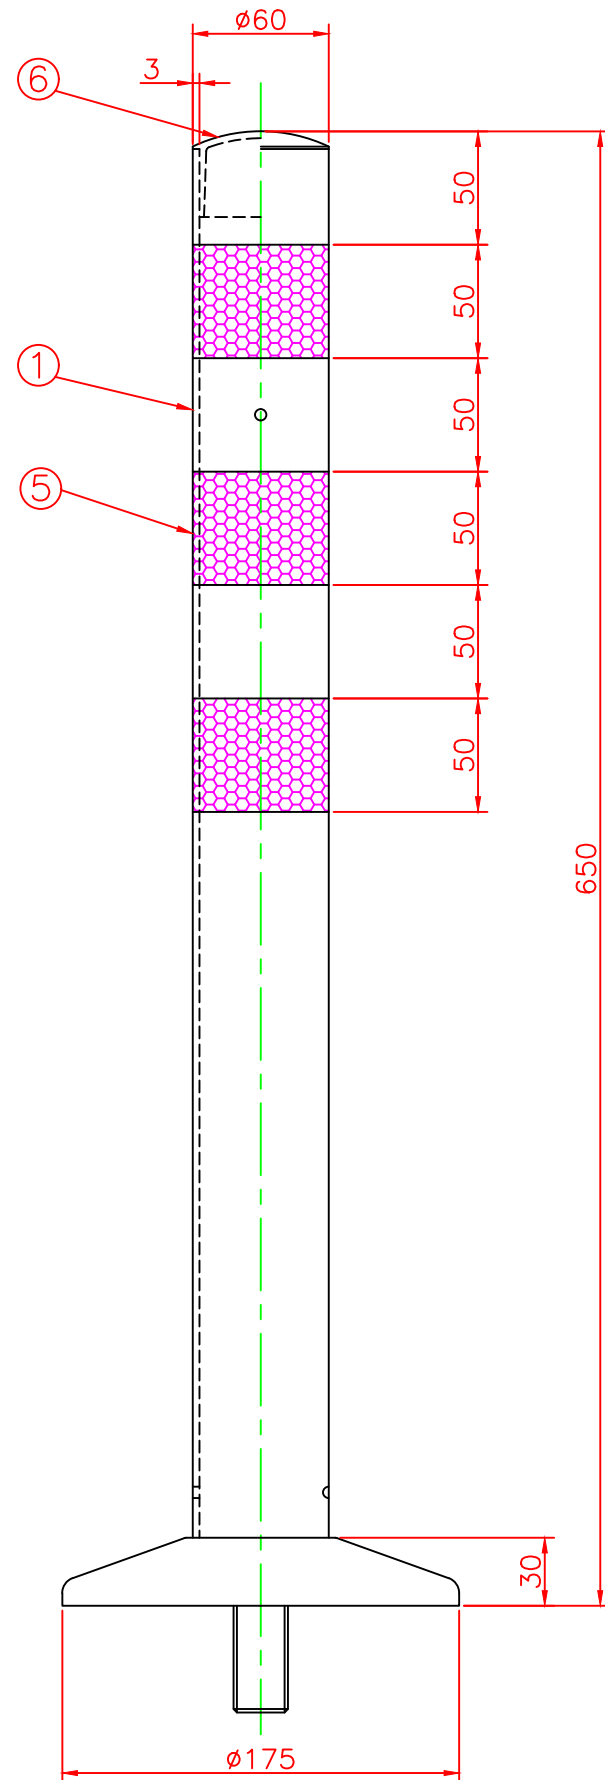

形状図

アンカー部形状図

台座ベース部形状図

型式	色調	品番	照合	品名	材質	個数	摘要
可動式・1本脚 MKタイプ ø175	グリーン	MK-650G	6	キャップ	ウレタンエラストマー	1	
			5	反射シート		3	白
			4	六角ボルト	ステンレス	1	SUS304 (M24)
			3	アンカー	アルミニウム	1	ADC-6 (M24)
			2	台座ベース	樹脂	1	
			1	本体	ウレタンエラストマー	1	