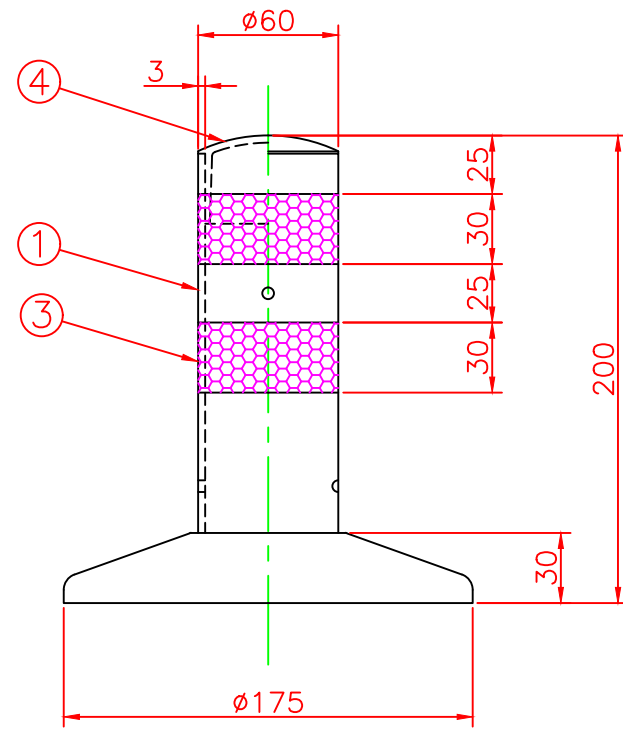

形状図

台座ベース部形状図

名称 ガードコーン MSタイプ (接着式)							
接着式 MSタイプ φ175	オレンジ	MS-200R	4	キャップ	ウレタンエラストマー	1	
			3	反射シート		2	白
	グリーン	MS-200G	2	台座ベース	樹脂	1	
			1	本体	ウレタンエラストマー	1	
型式	色調	品番	照合	品名	材質	個数	摘要