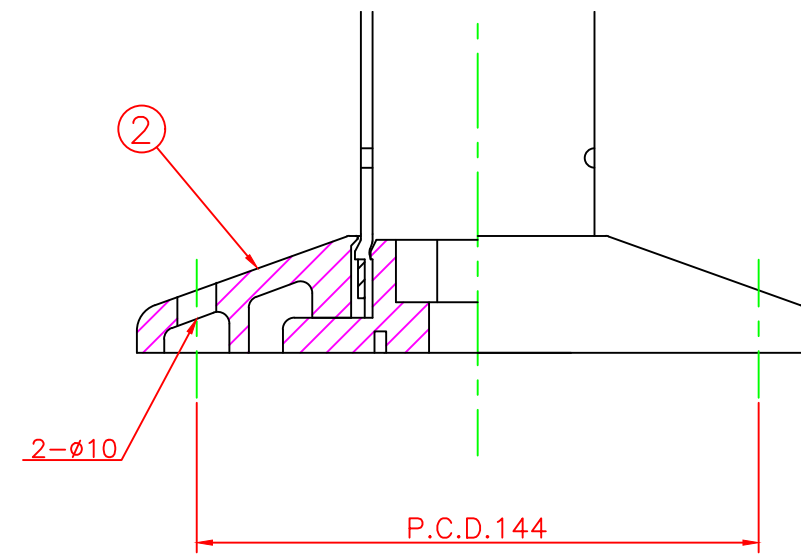

形状図

台座ベース部形状図

名称 ガードコーン MSタイプ (接着式)							
接着式 MSタイプ φ175	オレンジ	MS-200R	4	キャップ	ウレタンエラストマー	1	
			3	反射シート		2	白
	グリーン	MS-200G	2	台座ベース	樹脂	1	
			1	本体	ウレタンエラストマー	1	
型式	色調	品番	照合	品名	材質	個数	摘要