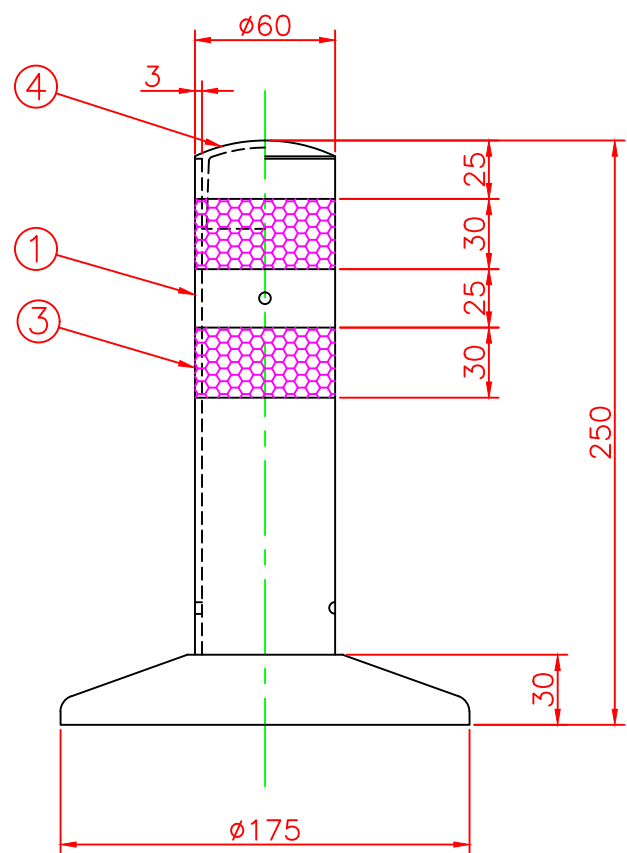

形状図

台座ベース部形状図

名称 ガードコーン MSタイプ (接着式)							
接着式 MSタイプ φ175	オレンジ	MS-250R	4	キャップ	ウレタンエラストマー	1	
			3	反射シート		2	白
	グリーン	MS-250G	2	台座ベース	樹脂	1	
			1	本体	ウレタンエラストマー	1	
型式	色調	品番	照合	品名	材質	個数	摘要