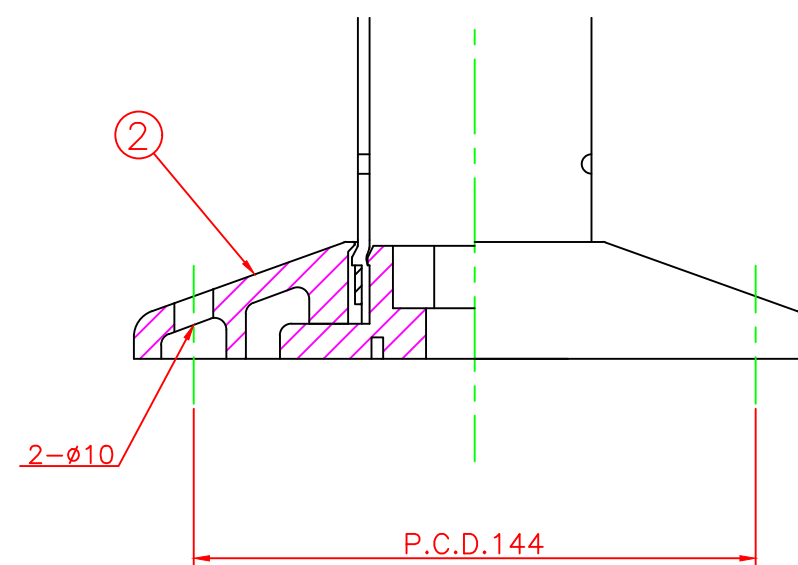

形状図

台座ベース部形状図

名称 ガードコーン MSタイプ (接着式)							
接着式 MSタイプ φ175	オレンジ	MS-250R	4	キャップ	ウレタンエラストマー	1	
			3	反射シート		2	白
	グリーン	MS-250G	2	台座ベース	樹脂	1	
			1	本体	ウレタンエラストマー	1	
型式	色調	品番	照合	品名	材質	個数	摘要