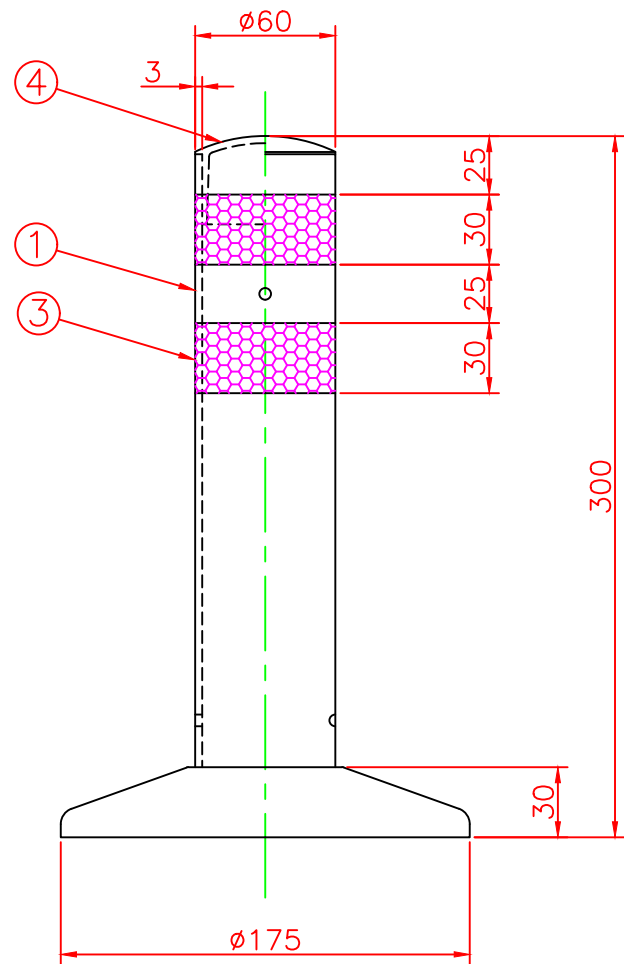

形状図

台座ベース部形状図

名称		ガードコーン MSタイプ (接着式)					
接着式 MSタイプ φ175	オレンジ	MS-300R	4	キャップ	ウレタンエラストマー	1	
			3	反射シート		2	白
	グリーン	MS-300G	2	台座ベース	樹脂	1	
			1	本体	ウレタンエラストマー	1	
型式	色調	品番	照合	品名	材質	個数	摘要