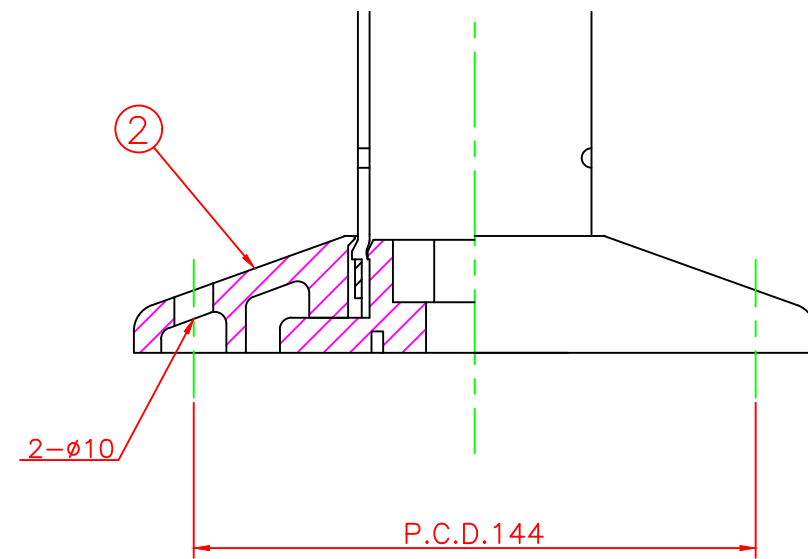

形状図

台座ベース部形状図

名称		ガードコーン MSタイプ (接着式)					
接着式 MSタイプ φ175	オレンジ	MS-300R	4	キャップ	ウレタンエラストマー	1	
			3	反射シート		2	白
	グリーン	MS-300G	2	台座ベース	樹脂	1	
			1	本体	ウレタンエラストマー	1	
型式	色調	品番	照合	品名	材質	個数	摘要