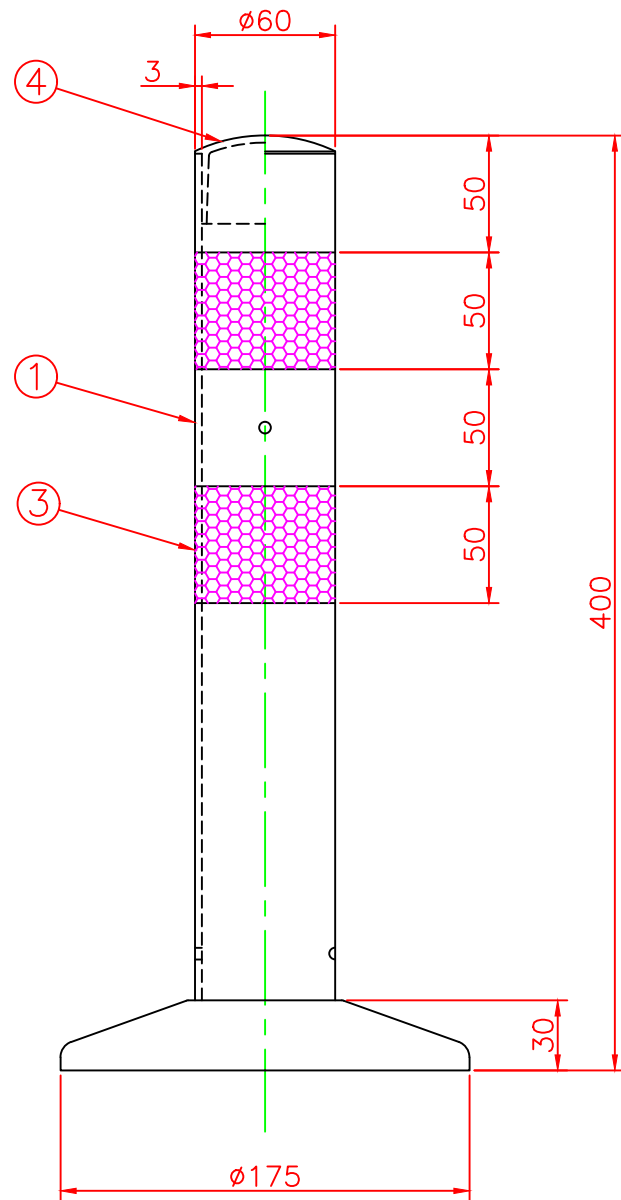

形状図

台座ベース部形状図

名称 ガードコーン MSタイプ (接着式)							
接着式 MSタイプ φ175	オレンジ	MS-400R	4	キャップ	ウレタンエラストマー	1	
			3	反射シート		2	白
	グリーン	MS-400G	2	台座ベース	樹脂	1	
			1	本体	ウレタンエラストマー	1	
型式	色調	品番	照合	品名	材質	個数	摘要