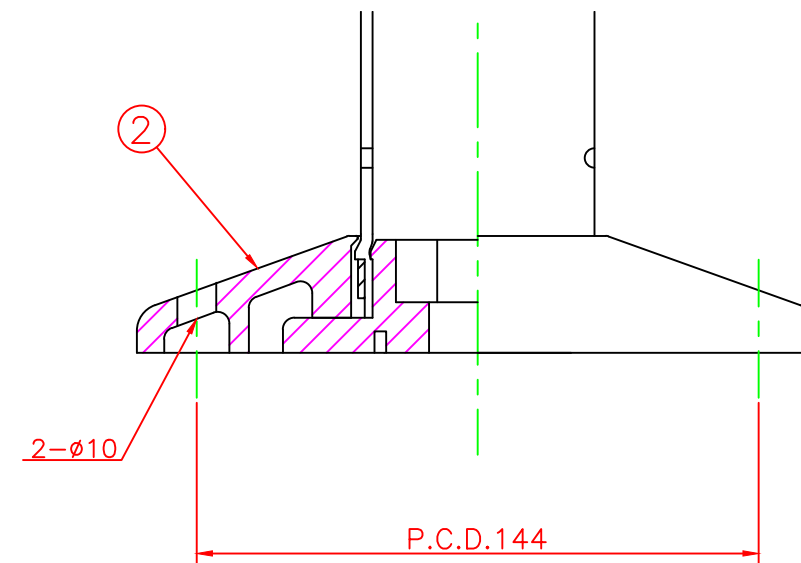

形状図

台座ベース部形状図

名称 ガードコーン MSタイプ (接着式)							
接着式 MSタイプ φ175	オレンジ	MS-400R	4	キャップ	ウレタンエラストマー	1	
			3	反射シート		2	白
	グリーン	MS-400G	2	台座ベース	樹脂	1	
			1	本体	ウレタンエラストマー	1	
型式	色調	品番	照合	品名	材質	個数	摘要