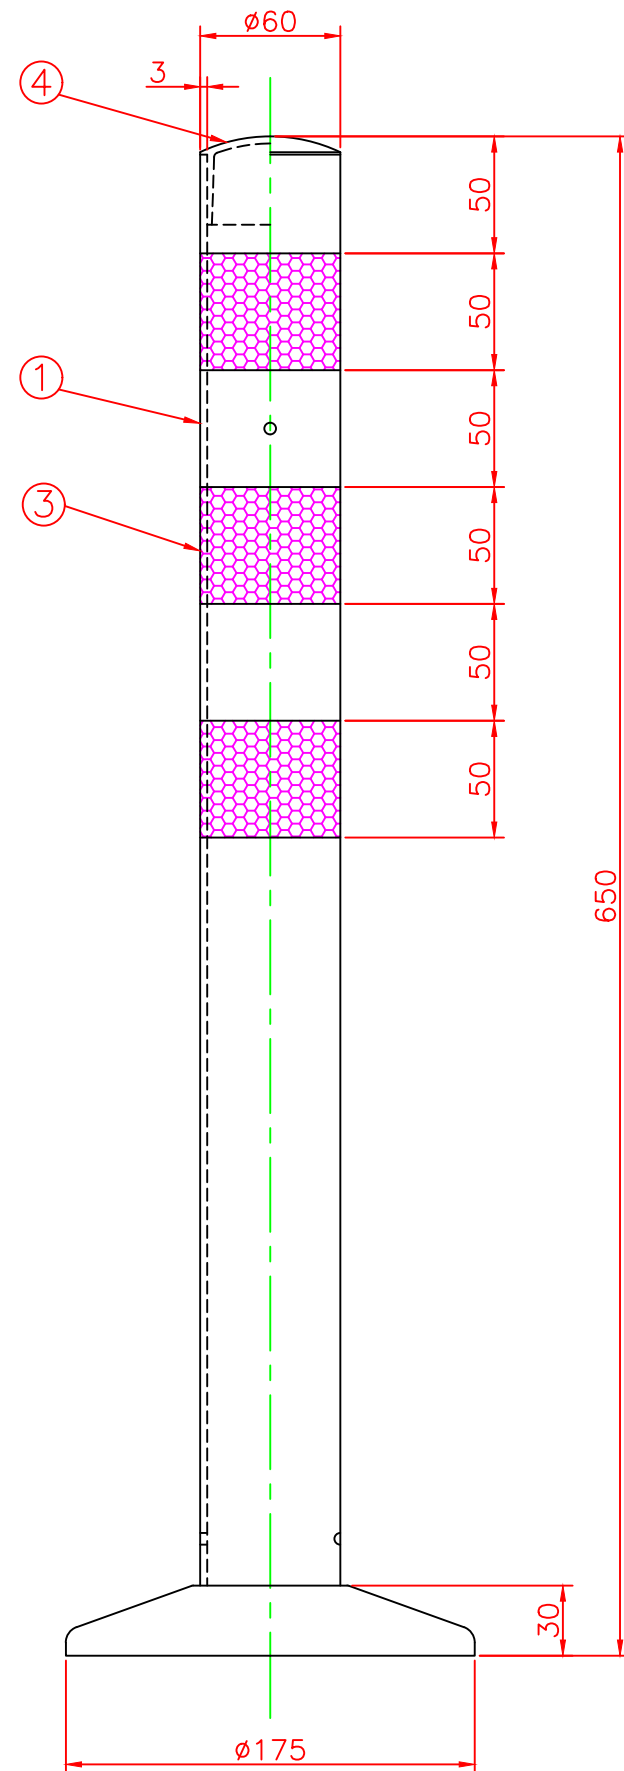

形状図

台座ベース部形状図

名称 ガードコーン MSタイプ (接着式)							
接着式 MSタイプ φ175	オレンジ	MS-650R	4	キャップ	ウレタンエラストマー	1	
			3	反射シート		3	白
	グリーン	MS-650G	2	台座ベース	樹脂	1	
			1	本体	ウレタンエラストマー	1	
型式	色調	品番	照合	品名	材質	個数	摘要