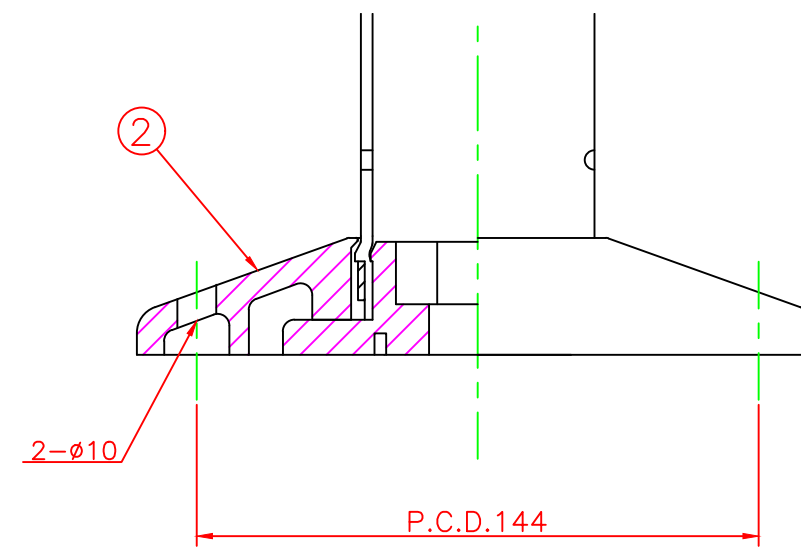

形状図

台座ベース部形状図

名称 ガードコーン MSタイプ (接着式)							
接着式 MSタイプ φ175	オレンジ	MS-650R	4	キャップ	ウレタンエラストマー	1	
			3	反射シート		3	白
	グリーン	MS-650G	2	台座ベース	樹脂	1	
			1	本体	ウレタンエラストマー	1	
型式	色調	品番	照合	品名	材質	個数	摘要