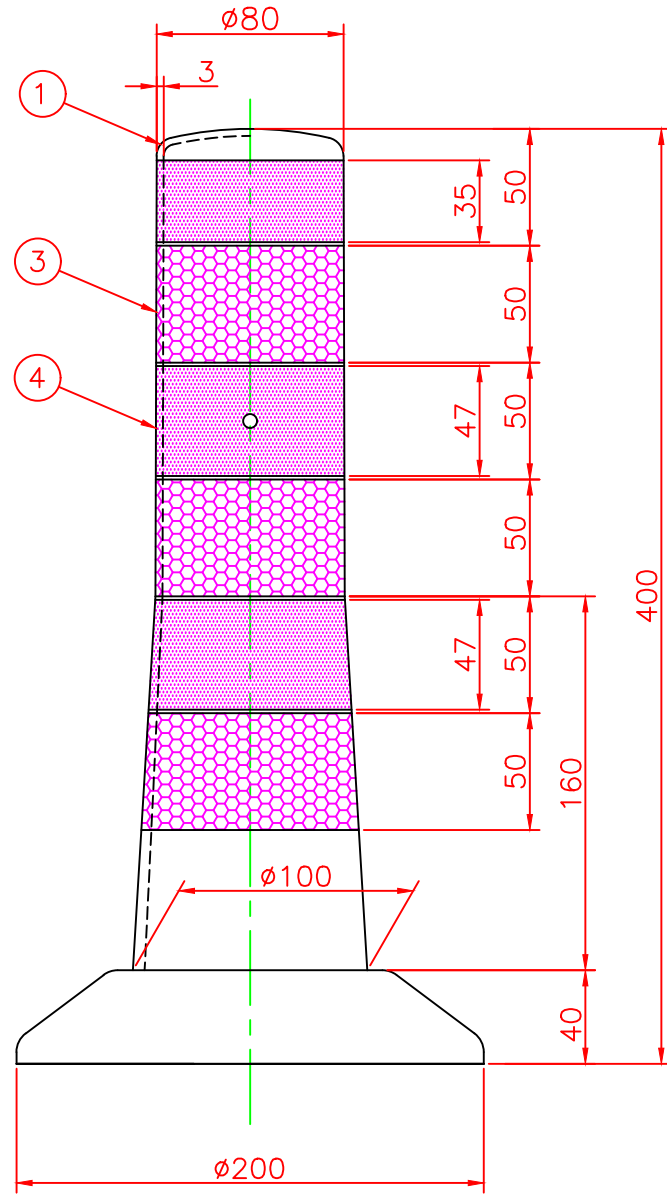

形状図

台座ベース部形状図

| 名称 | | ガードコーン(全面反射仕様) Sタイプ (接着式) | | | | | |
|---------------------|------|------------------------------|----|-------|------------|----|-----------|
| 接着式 Sタイプ φ200 | オレンジ | S-400R-ZH | 4 | 反射シート | | 3 | グリーン/オレンジ |
| | | | 3 | 反射シート | | 3 | 白 |
| | グリーン | S-400G-ZH | 2 | 台座ベース | 樹脂 | 1 | |
| | | | 1 | 本体 | ウレタンエラストマー | 1 | |
| 型式 | 色調 | 品番 | 照合 | 品名 | 材質 | 個数 | 摘要 |