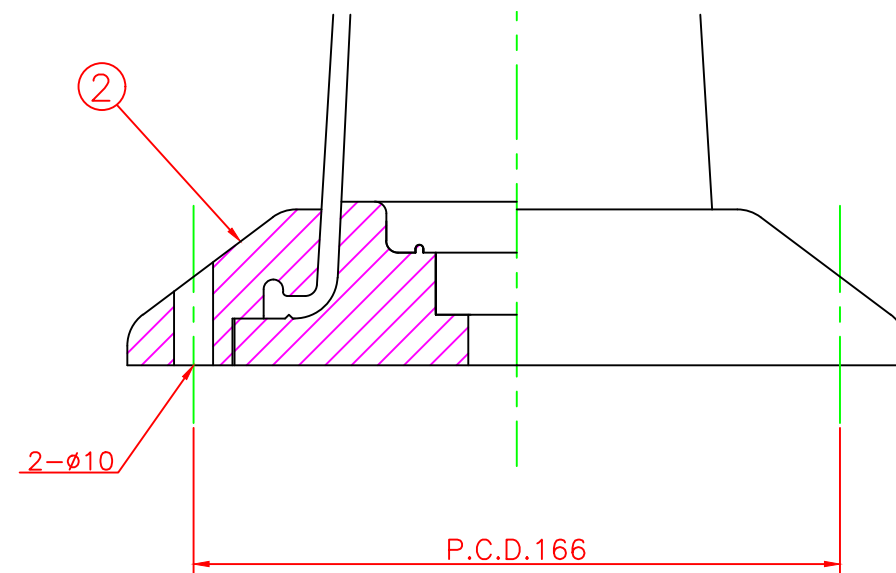

形状図

台座ベース部形状図

| 名称 | | ガードコーン(全面反射仕様) Sタイプ (接着式) | | | | | |
|---------------------|------|------------------------------|----|-------|------------|----|-----------|
| 接着式 Sタイプ φ200 | オレンジ | S-400R-ZH | 4 | 反射シート | | 3 | グリーン/オレンジ |
| | | | 3 | 反射シート | | 3 | 白 |
| | グリーン | S-400G-ZH | 2 | 台座ベース | 樹脂 | 1 | |
| | | | 1 | 本体 | ウレタンエラストマー | 1 | |
| 型式 | 色調 | 品番 | 照合 | 品名 | 材質 | 個数 | 摘要 |