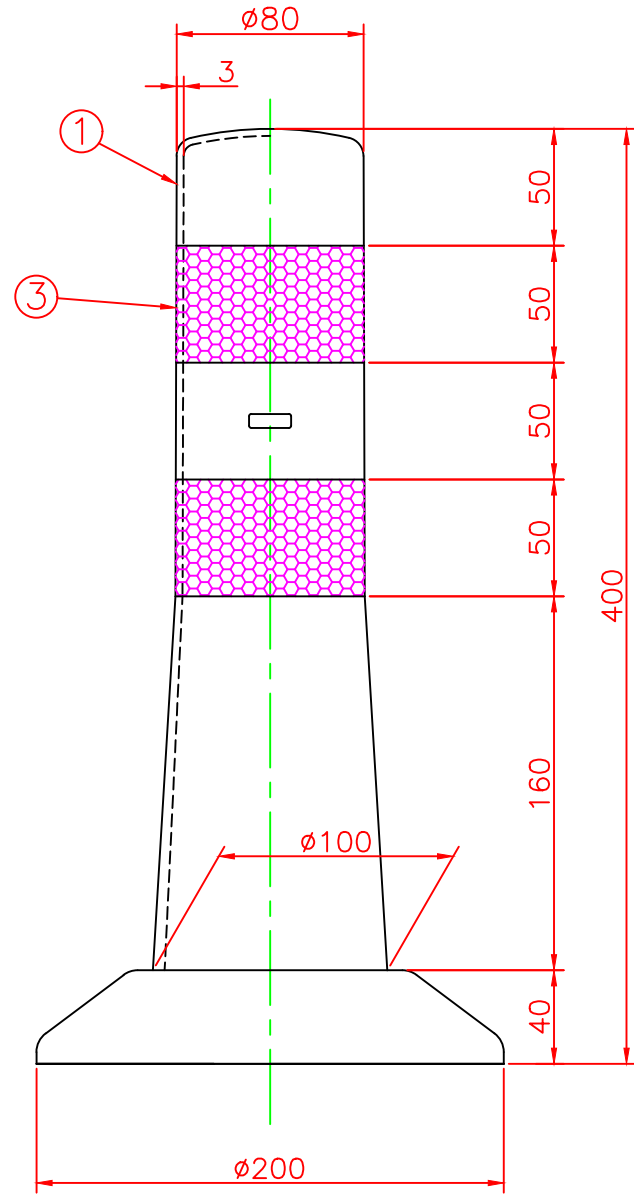

形状図

台座ベース部形状図

名称		ガードコーン					
		Sタイプ (接着式)					
接着式 Sタイプ φ200	オレンジ	S-400R	3	反射シート		2	白
	グリーン	S-400G	2	台座ベース	樹脂	1	
			1	本体	ウレタンエラストマー	1	
型式	色調	品番	照合	品名	材質	個数	摘要