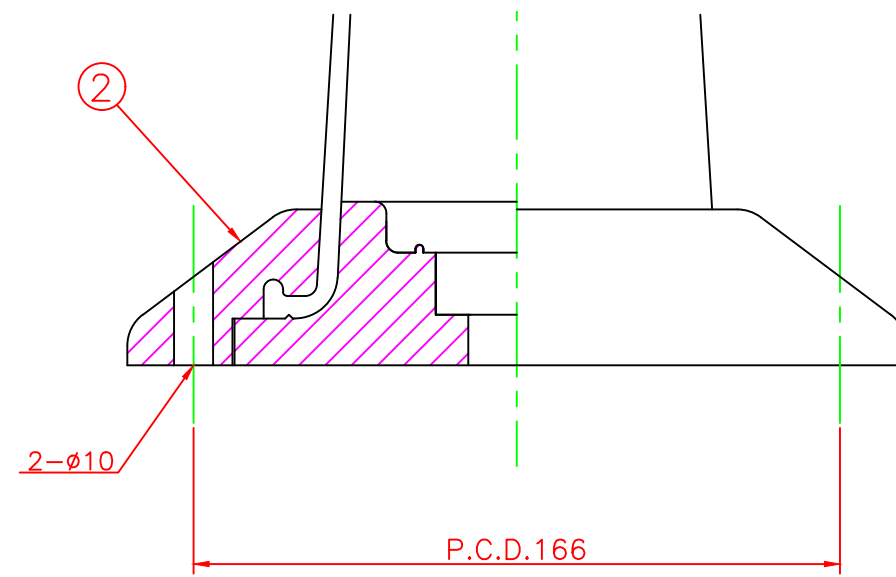

形状図

台座ベース部形状図

名称		ガードコーン					
		Sタイプ (接着式)					
接着式 Sタイプ φ200	オレンジ	S-400R	3	反射シート		2	白
	グリーン	S-400G	2	台座ベース	樹脂	1	
			1	本体	ウレタンエラストマー	1	
型式	色調	品番	照合	品名	材質	個数	摘要