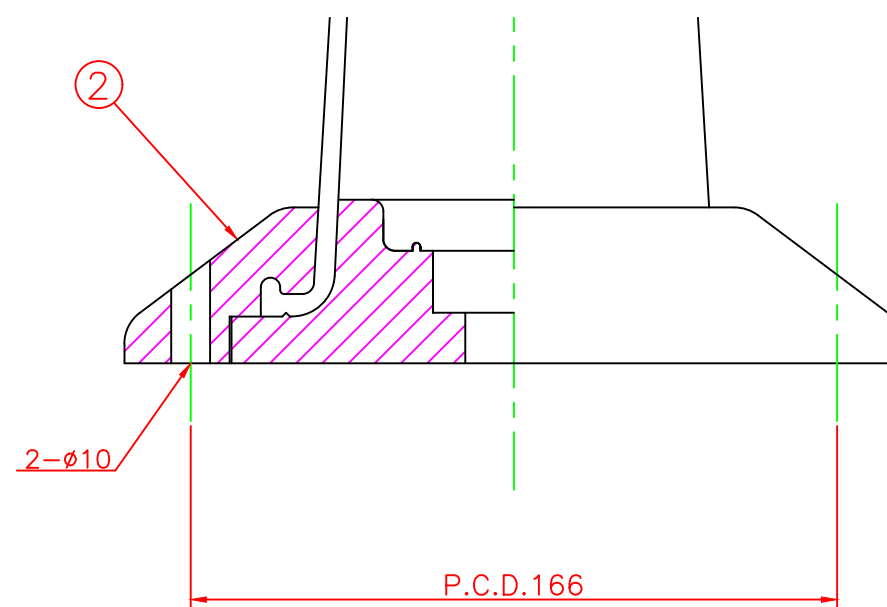

形状図

台座ベース部形状図

名称		ガードコーン (クリーンダスター仕様) Sタイプ (接着式)					
接着式 Sタイプ φ200	オレンジ	S-650R	4	クリーンダスター	ウレタンエラストマー	1	
			3	反射シート		3	白
	グリーン	S-650G	2	台座ベース	樹脂	1	
			1	本体	ウレタンエラストマー	1	
型式	色調	品番	照合	品名	材質	個数	摘要