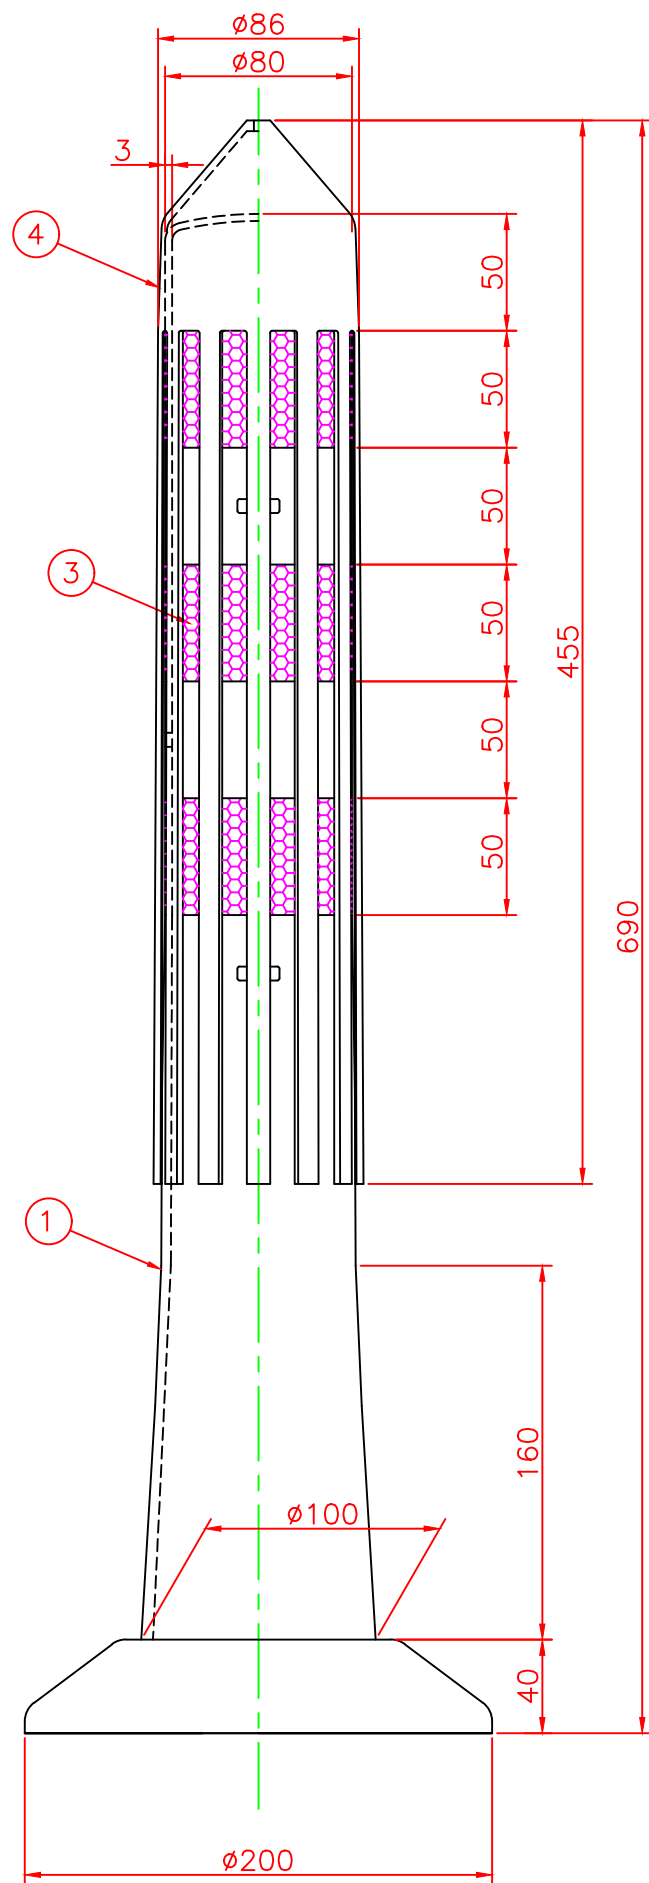

形状図

台座ベース部形状図

名称		ガードコーン (クリーンダスター仕様) Sタイプ (接着式)					
接着式 Sタイプ φ200	オレンジ	S-650R	4	クリーンダスター	ウレタンエラストマー	1	
			3	反射シート		3	白
	グリーン	S-650G	2	台座ベース	樹脂	1	
			1	本体	ウレタンエラストマー	1	
型式	色調	品番	照合	品名	材質	個数	摘要