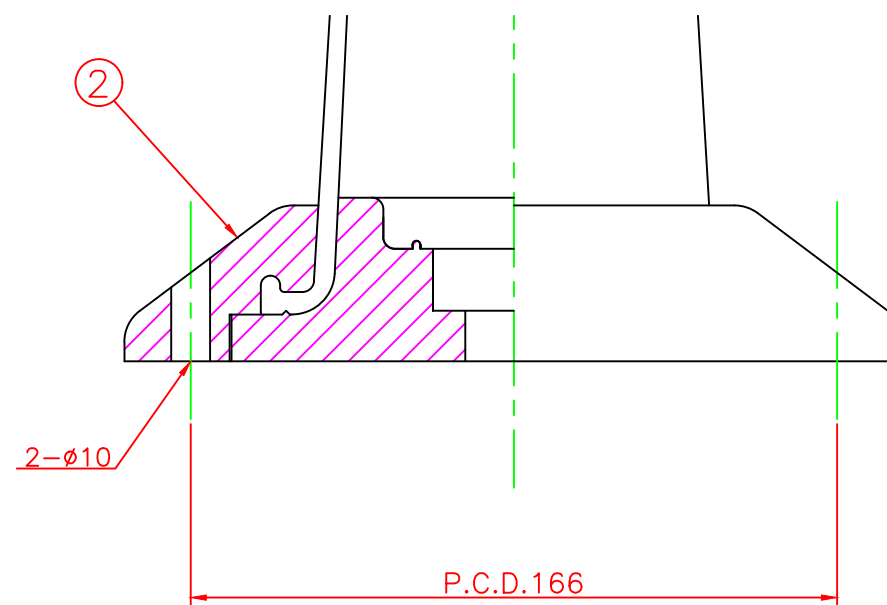

形状図

台座ベース部形状図

名称		ガードコーン					
タイプ		(接着式)					
接着式 Sタイプ φ200	オレンジ	S-650R	3	反射シート		3	白
	グリーン	S-650G	2	台座ベース	樹脂	1	
			1	本体	ウレタンエラストマー	1	
型式	色調	品番	照合	品名	材質	個数	摘要