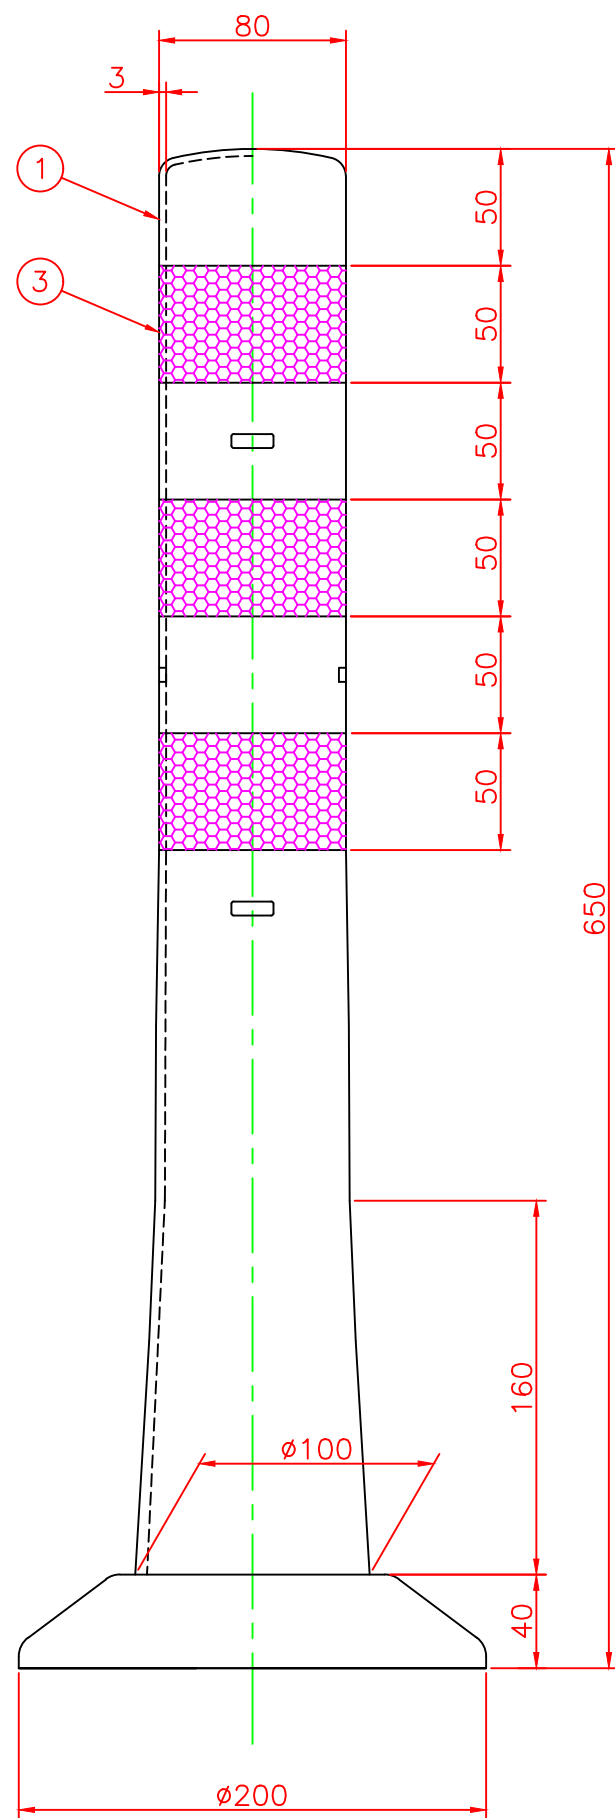

形状図

台座ベース部形状図

名称		ガードコーン					
タイプ		(接着式)					
接着式 Sタイプ φ200	オレンジ	S-650R	3	反射シート		3	白
	グリーン	S-650G	2	台座ベース	樹脂	1	
			1	本体	ウレタンエラストマー	1	
型式	色調	品番	照合	品名	材質	個数	摘要