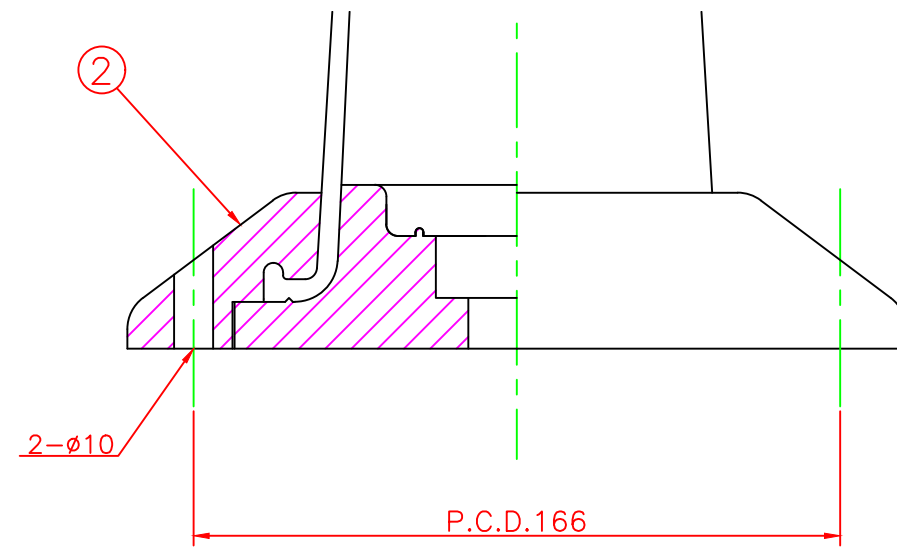

形状図

台座ベース部形状図

名称 ガードコーン(クリーンダスター仕様) Sタイプ (接着式)							
型式	色調	品番	照合	品名	材質	個数	摘要
接着式 Sタイプ φ200	オレンジ	S-800R	4	クリーンダスター	ウレタンエラストマー	1	
			3	反射シート		3	白
	グリーン	S-800G	2	台座ベース	樹脂	1	
			1	本体	ウレタンエラストマー	1	