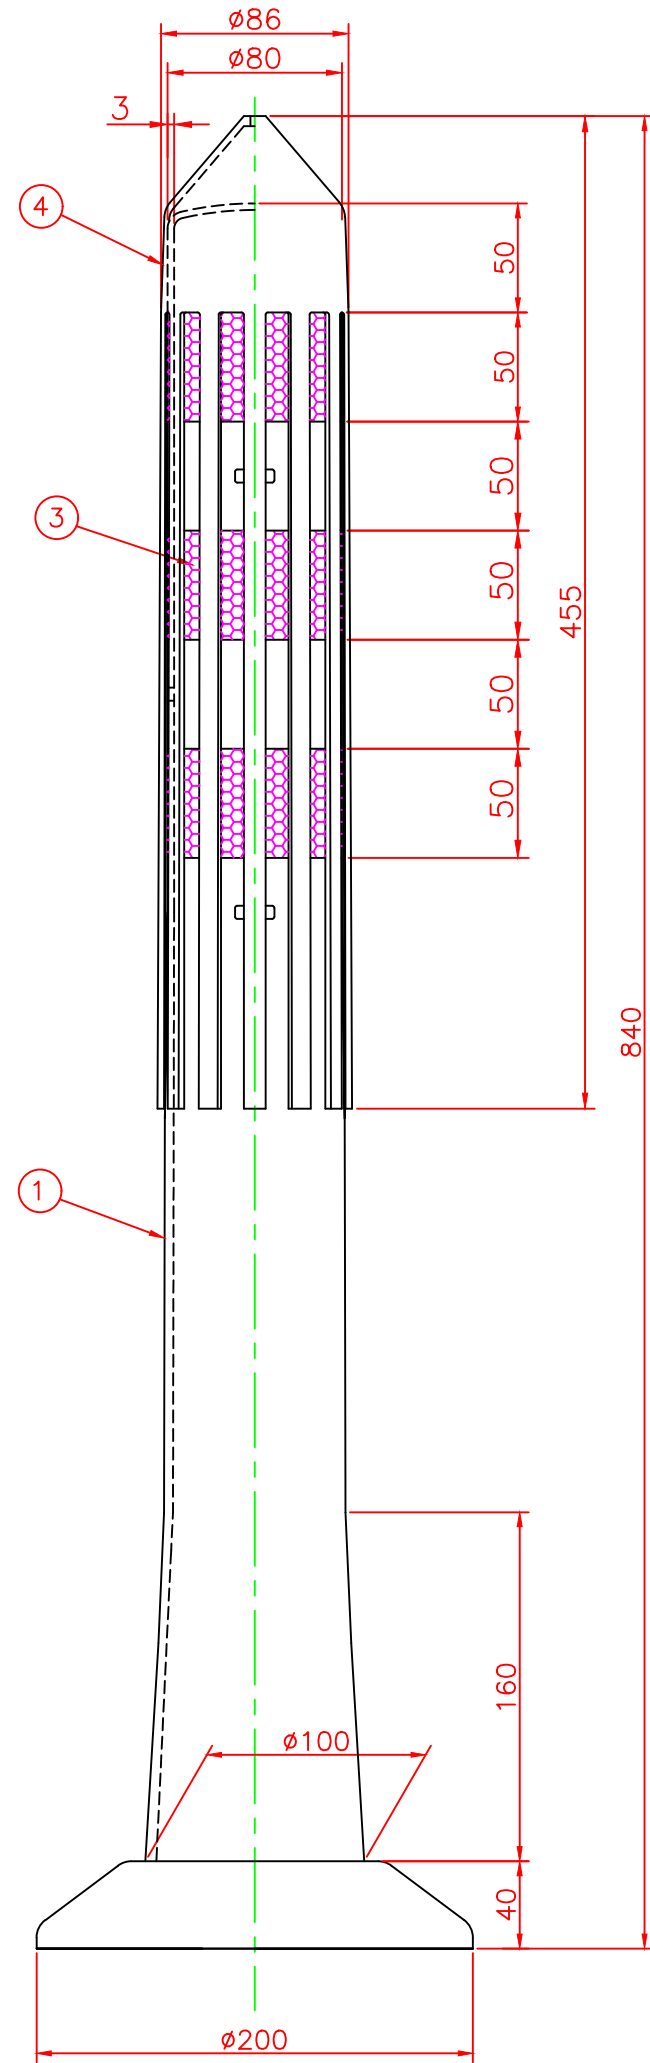

形状図

台座ベース部形状図

名称 ガードコーン(クリーンダスター仕様) Sタイプ (接着式)							
型式	色調	品番	照合	品名	材質	個数	摘要
接着式 Sタイプ φ200	オレンジ	S-800R	4	クリーンダスター	ウレタンエラストマー	1	
			3	反射シート		3	白
	グリーン	S-800G	2	台座ベース	樹脂	1	
			1	本体	ウレタンエラストマー	1	