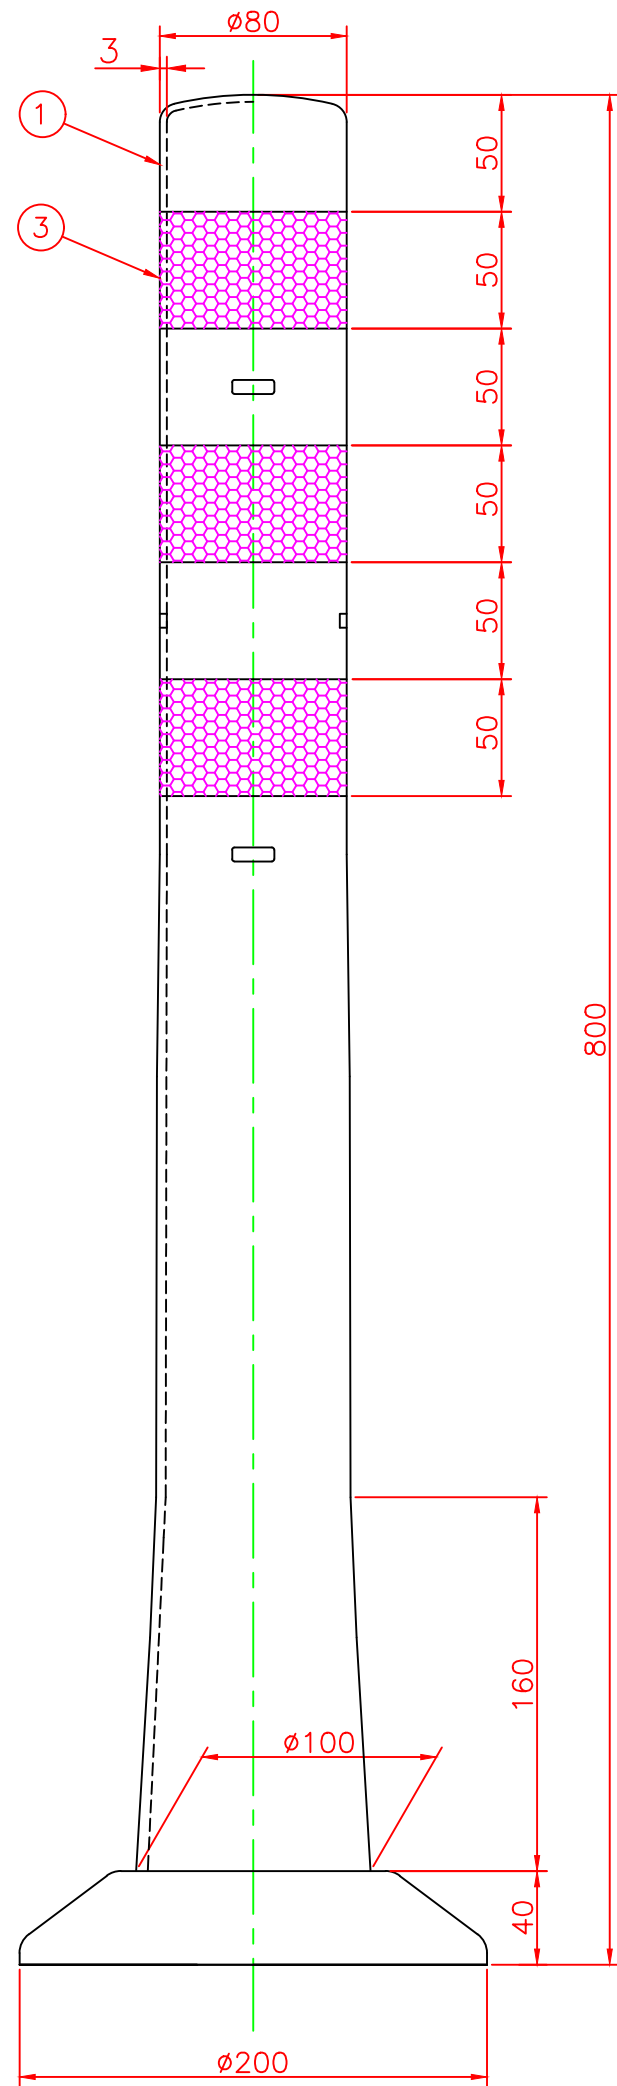

形状図

台座ベース部形状図

| 名称 ガードコーン<br>Sタイプ (接着式) |      |        |    |       |            |    |    |
|-------------------------|------|--------|----|-------|------------|----|----|
| 型式                      | 色調   | 品番     | 照合 | 品名    | 材質         | 個数 | 摘要 |
| 接着式<br>Sタイプ<br>φ200     | オレンジ | S-800R | 3  | 反射シート |            | 3  | 白  |
|                         | グリーン | S-800G | 2  | 台座ベース | 樹脂         | 1  |    |
|                         |      |        | 1  | 本体    | ウレタンエラストマー | 1  |    |