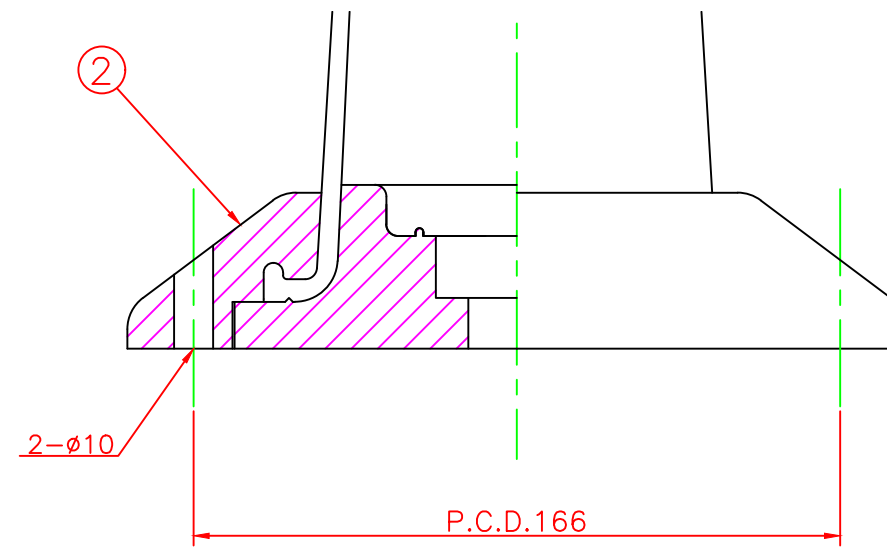

形状図

台座ベース部形状図

| 名称 ガードコーン<br>Sタイプ (接着式) |      |        |    |       |            |    |    |
|-------------------------|------|--------|----|-------|------------|----|----|
| 型式                      | 色調   | 品番     | 照合 | 品名    | 材質         | 個数 | 摘要 |
| 接着式<br>Sタイプ<br>φ200     | オレンジ | S-800R | 3  | 反射シート |            | 3  | 白  |
|                         | グリーン | S-800G | 2  | 台座ベース | 樹脂         | 1  |    |
|                         |      |        | 1  | 本体    | ウレタンエラストマー | 1  |    |