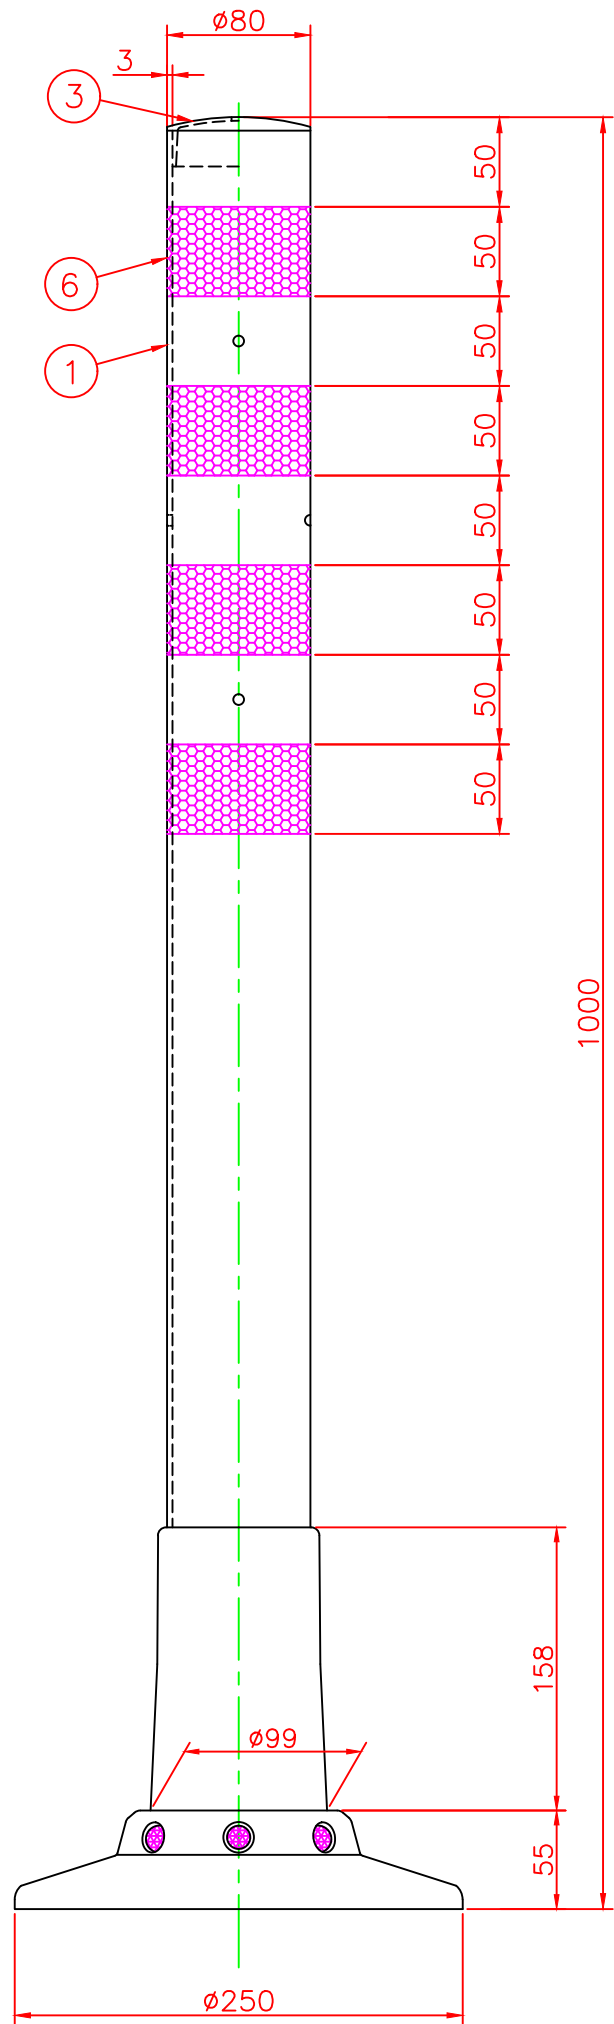

形状図

台座ベース部形状図

型式	色調	品番	照合	品名	材質	個数	摘要
接着式 SCタイプ φ250	オレンジ	SC-1000Rφ250	7	広角反射レンズ		8	白
	グリーン	SC-1000Gφ250	6	反射シート		4	白
			5	台座ベース	樹脂	1	
			4	サポートカバー	ウレタンエラストマー	1	
			3	キャップ	ウレタンエラストマー	1	
			2	中芯パイプ	ウレタンエラストマー	1	
			1	本体	ウレタンエラストマー	1	