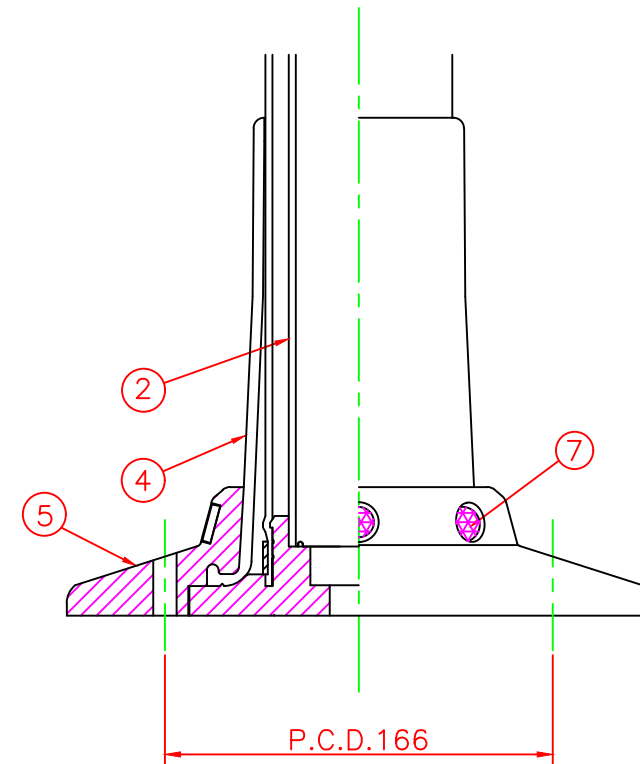

形状図

台座ベース部形状図

型式	色調	品番	照合	品名	材質	個数	摘要
接着式 SCタイプ φ250	オレンジ	SC-1000Rφ250	7	広角反射レンズ		8	白
	グリーン	SC-1000Gφ250	6	反射シート		4	白
			5	台座ベース	樹脂	1	
			4	サポートカバー	ウレタンエラストマー	1	
			3	キャップ	ウレタンエラストマー	1	
			2	中芯パイプ	ウレタンエラストマー	1	
			1	本体	ウレタンエラストマー	1	