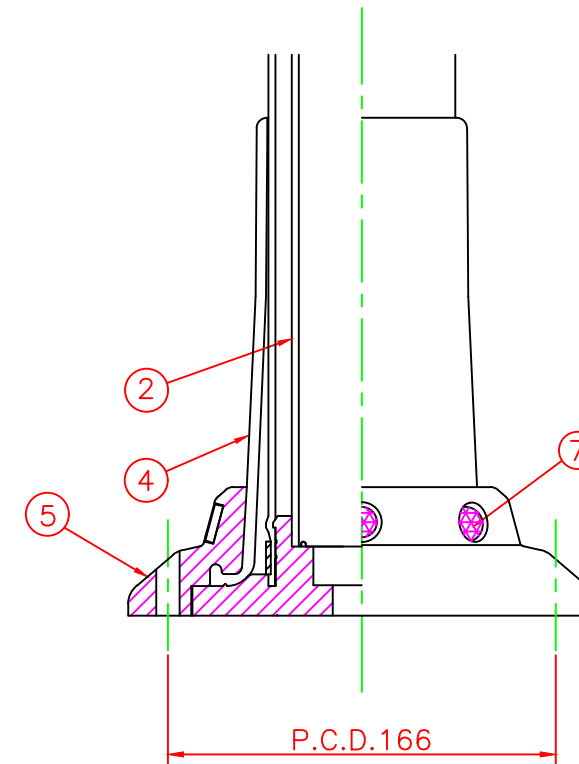

形状図

台座ベース部形状図

型式	色調	品番	照合	品名	材質	個数	摘要
接着式 SCタイプ φ200	オレンジ	SC-1000R	7	広角反射レンズ		8	白
			6	反射シート		4	白
	グリーン	SC-1000G	5	台座ベース	樹脂	1	
			4	サポートカバー	ウレタンエラストマー	1	
			3	キャップ	ウレタンエラストマー	1	
			2	中芯パイプ	ウレタンエラストマー	1	
			1	本体	ウレタンエラストマー	1	