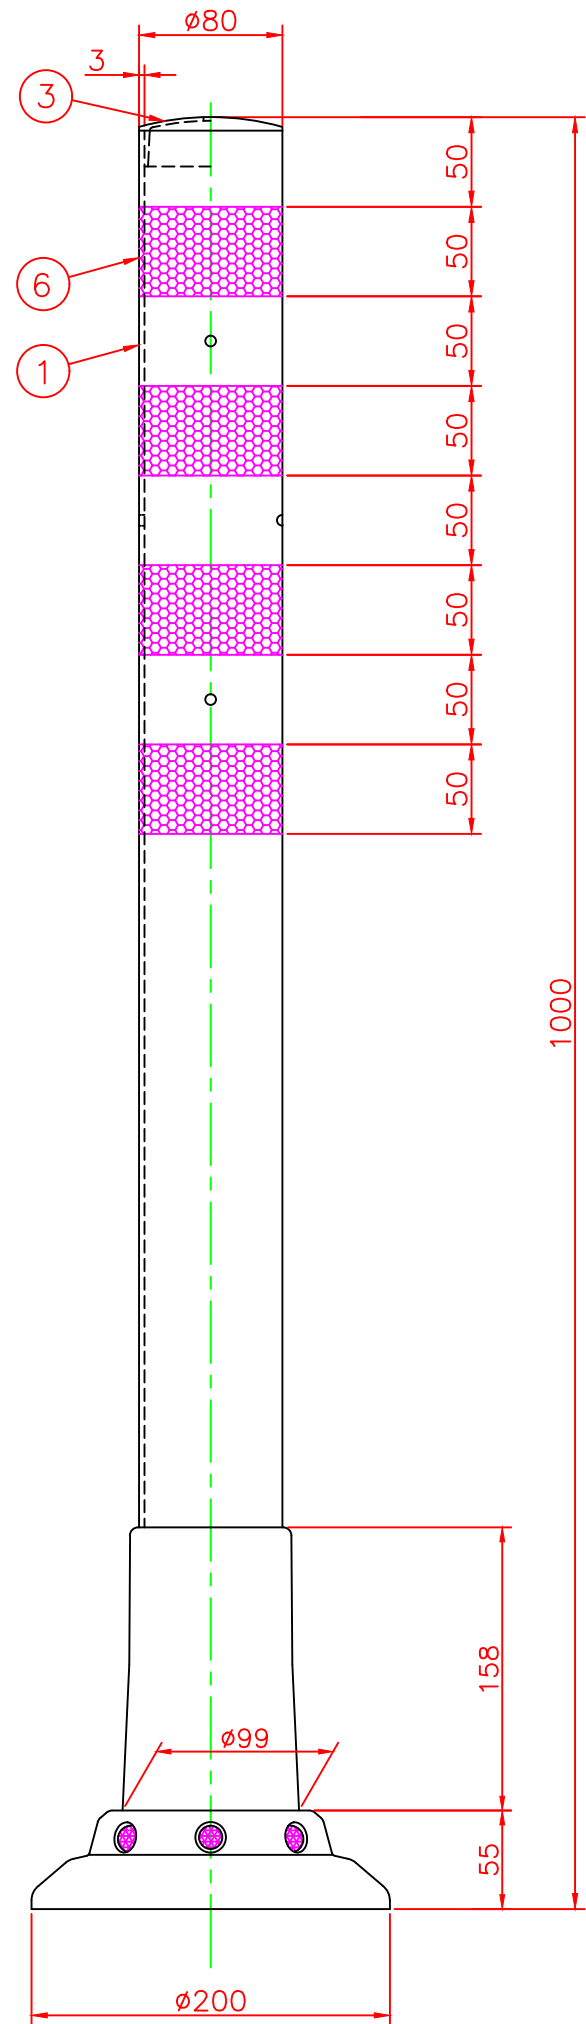

形状図

台座ベース部形状図

型式	色調	品番	照合	品名	材質	個数	摘要
接着式 SCタイプ φ200	オレンジ	SC-1000R	7	広角反射レンズ		8	白
			6	反射シート		4	白
	グリーン	SC-1000G	5	台座ベース	樹脂	1	
			4	サポートカバー	ウレタンエラストマー	1	
			3	キャップ	ウレタンエラストマー	1	
			2	中芯パイプ	ウレタンエラストマー	1	
			1	本体	ウレタンエラストマー	1	