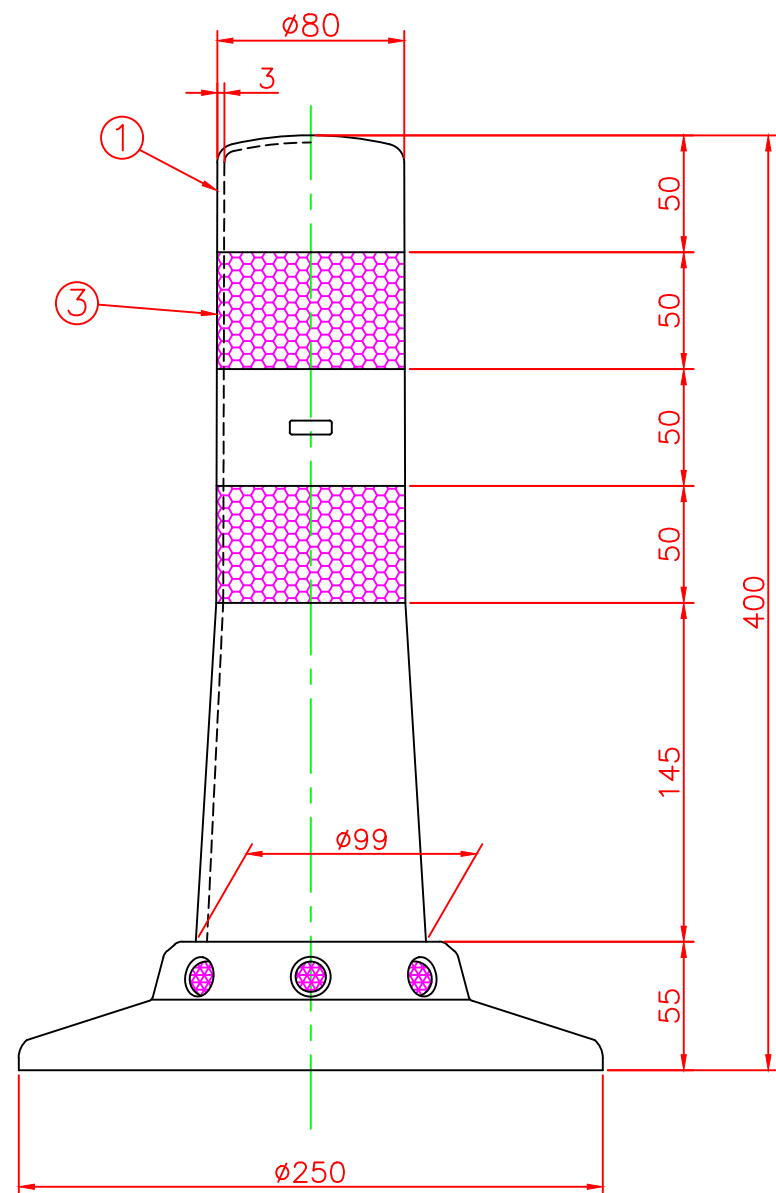

形状図

台座ベース部形状図

名称		ガードコーン					
		SCタイプφ250(接着式)					
接着式 SCタイプ φ250	オレンジ	SC-400Rφ250	4	広角反射レンズ		8	白
			3	反射シート		2	白
	グリーン	SC-400Gφ250	2	台座ベース	樹脂	1	
			1	本体	ウレタンエラストマー	1	
型式	色調	品番	照合	品名	材質	個数	摘要