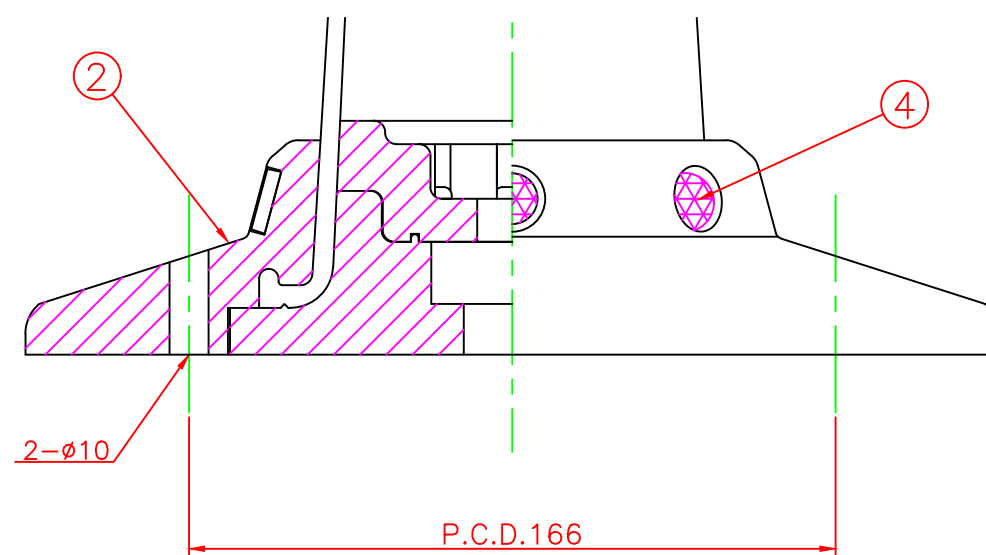

形状図

台座ベース部形状図

名称		ガードコーン					
		SCタイプφ250(接着式)					
接着式 SCタイプ φ250	オレンジ	SC-400Rφ250	4	広角反射レンズ		8	白
			3	反射シート		2	白
	グリーン	SC-400Gφ250	2	台座ベース	樹脂	1	
			1	本体	ウレタンエラストマー	1	
型式	色調	品番	照合	品名	材質	個数	摘要