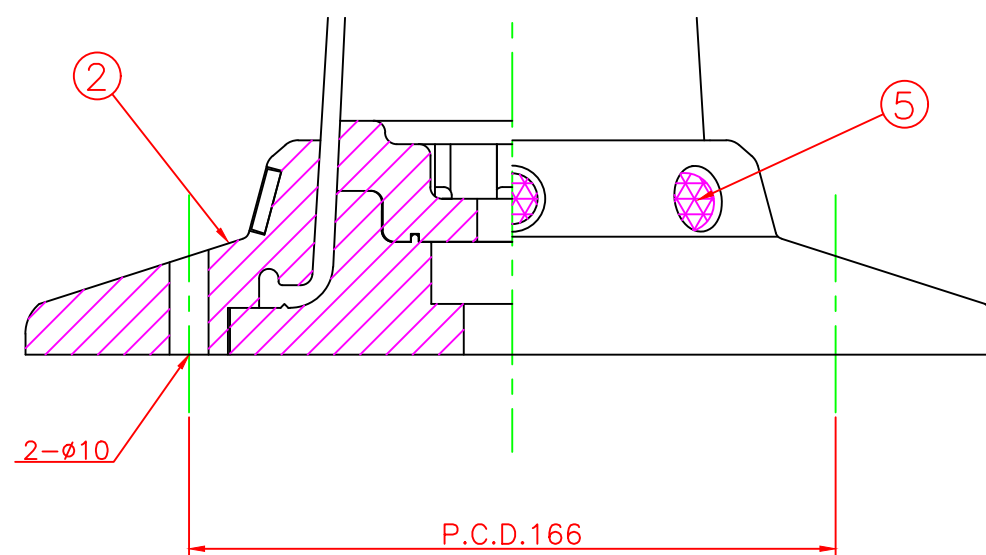

形状図

台座ベース部形状図

型式	色調	品番	照合	品名	材質	個数	摘要
接着式 SCタイプ φ250	オレンジ	SC-400R-ZHφ250	5	広角反射レンズ		8	白
			4	反射シート		3	グリーン/オレンジ
			3	反射シート		3	白
	グリーン	SC-400G-ZHφ250	2	台座ベース	樹脂	1	
			1	本体	ウレタンエラストマー	1	