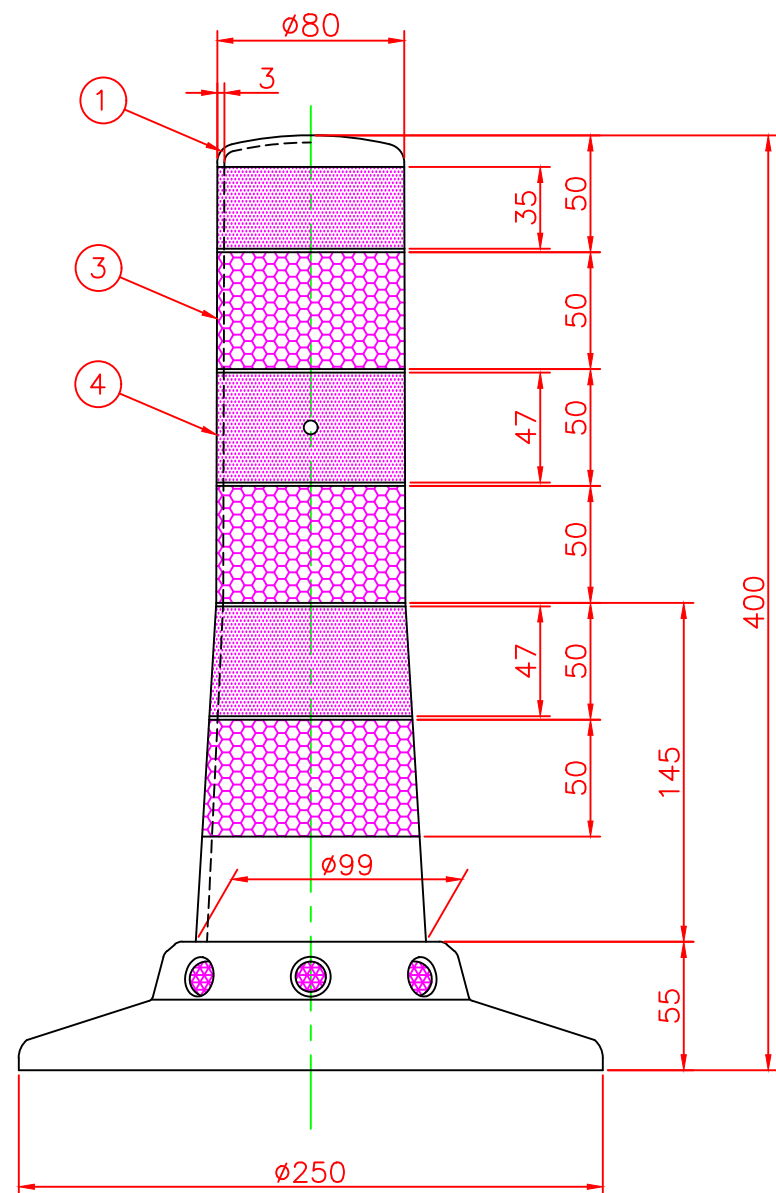

形状図

台座ベース部形状図

型式	色調	品番	照合	品名	材質	個数	摘要
接着式 SCタイプ φ250	オレンジ	SC-400R-ZHφ250	5	広角反射レンズ		8	白
			4	反射シート		3	グリーン/オレンジ
			3	反射シート		3	白
	グリーン	SC-400G-ZHφ250	2	台座ベース	樹脂	1	
			1	本体	ウレタンエラストマー	1	