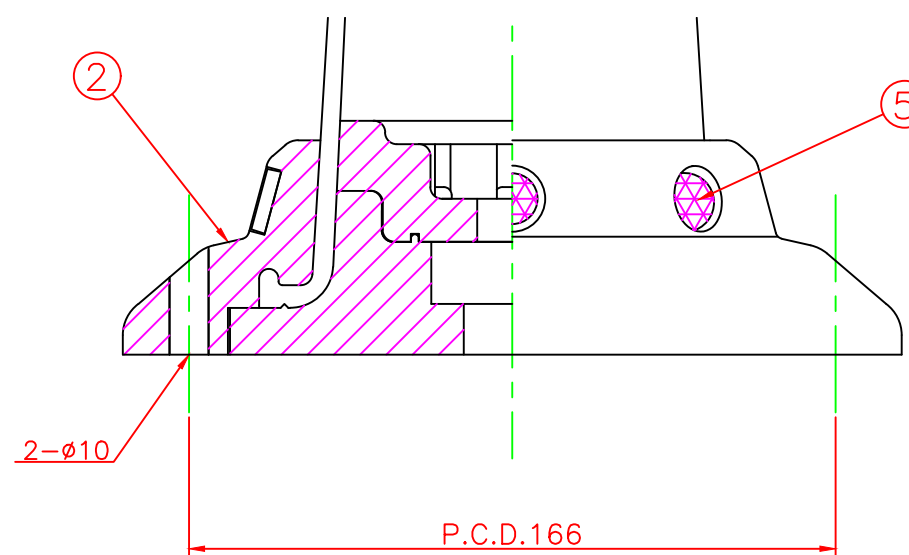

形状図

台座ベース部形状図

型式	色調	品番	照合	品名	材質	個数	摘要
接着式 SCタイプ φ200	オレンジ	SC-400R-ZH	5	広角反射レンズ		8	白
			4	反射シート		3	グリーン/オレンジ
			3	反射シート		3	白
	グリーン	SC-400G-ZH	2	台座ベース	樹脂	1	
			1	本体	ウレタンエラストマー	1	