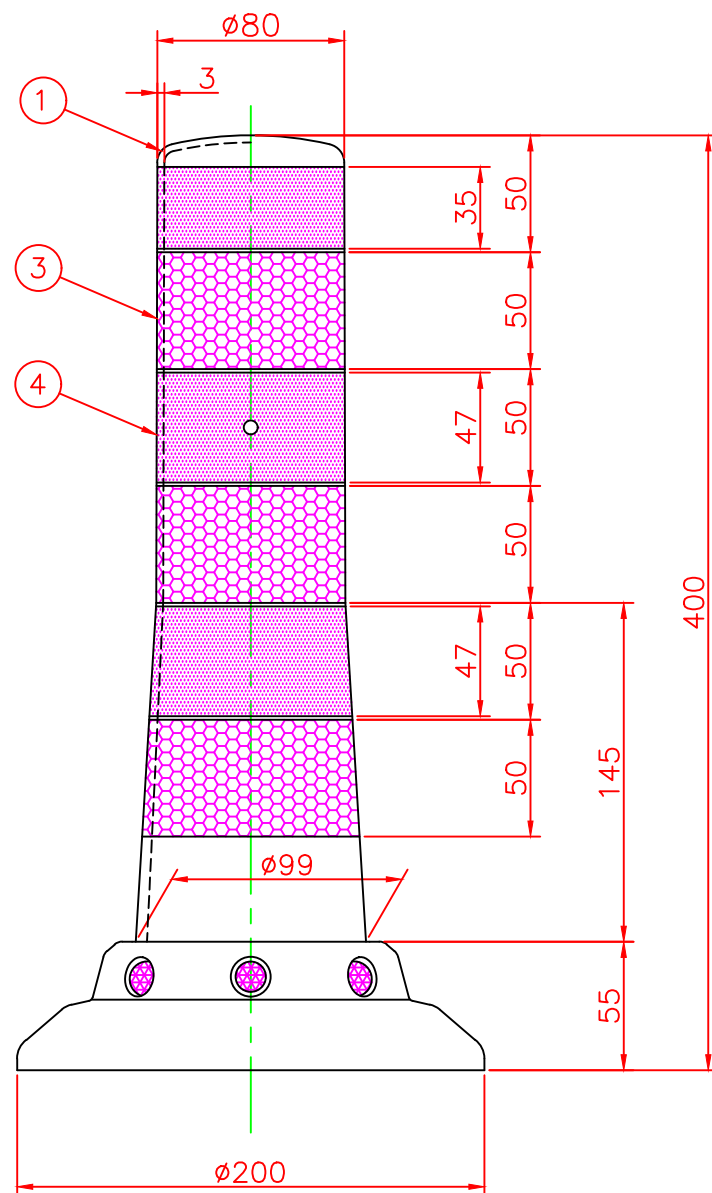

形状図

台座ベース部形状図

型式	色調	品番	照合	品名	材質	個数	摘要
接着式 SCタイプ φ200	オレンジ	SC-400R-ZH	5	広角反射レンズ		8	白
			4	反射シート		3	グリーン/オレンジ
			3	反射シート		3	白
	グリーン	SC-400G-ZH	2	台座ベース	樹脂	1	
			1	本体	ウレタンエラストマー	1	