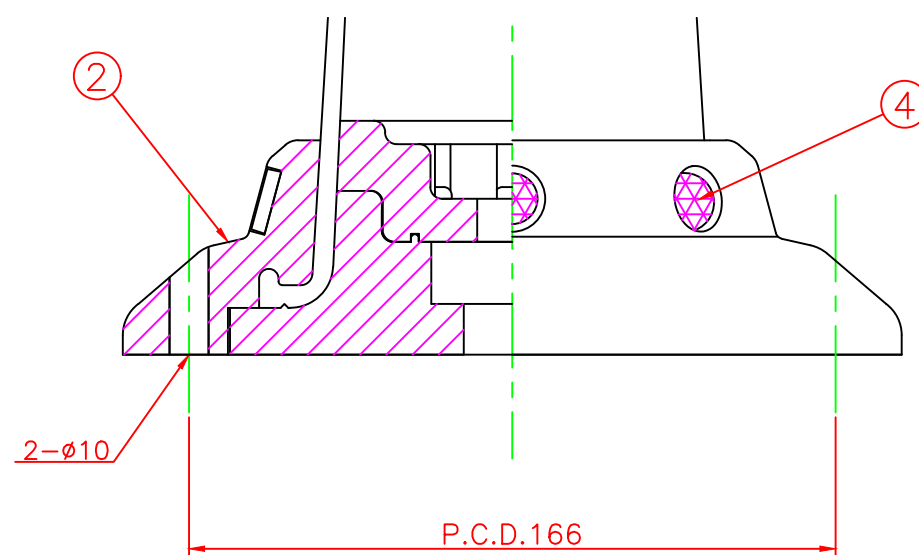

形状図

台座ベース部形状図

名称		ガードコーン					
		SCタイプ (接着式)					
接着式 SCタイプ $\phi 200$	オレンジ	SC-400R	4	広角反射レンズ		8	白
			3	反射シート		2	白
	グリーン	SC-400G	2	台座ベース	樹脂	1	
			1	本体	ウレタンエラストマー	1	
型式	色調	品番	照合	品名	材質	個数	摘要