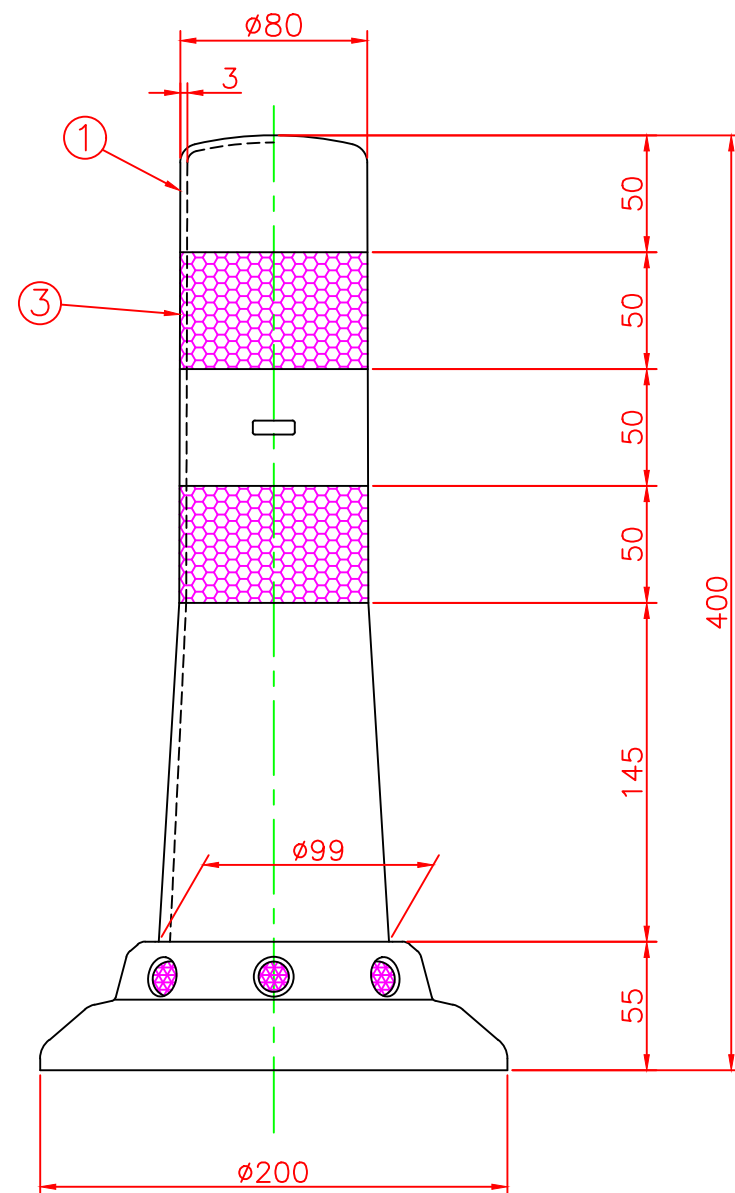

形状図

台座ベース部形状図

名称		ガードコーン					
		SCタイプ (接着式)					
接着式 SCタイプ $\phi 200$	オレンジ	SC-400R	4	広角反射レンズ		8	白
			3	反射シート		2	白
	グリーン	SC-400G	2	台座ベース	樹脂	1	
			1	本体	ウレタンエラストマー	1	
型式	色調	品番	照合	品名	材質	個数	摘要